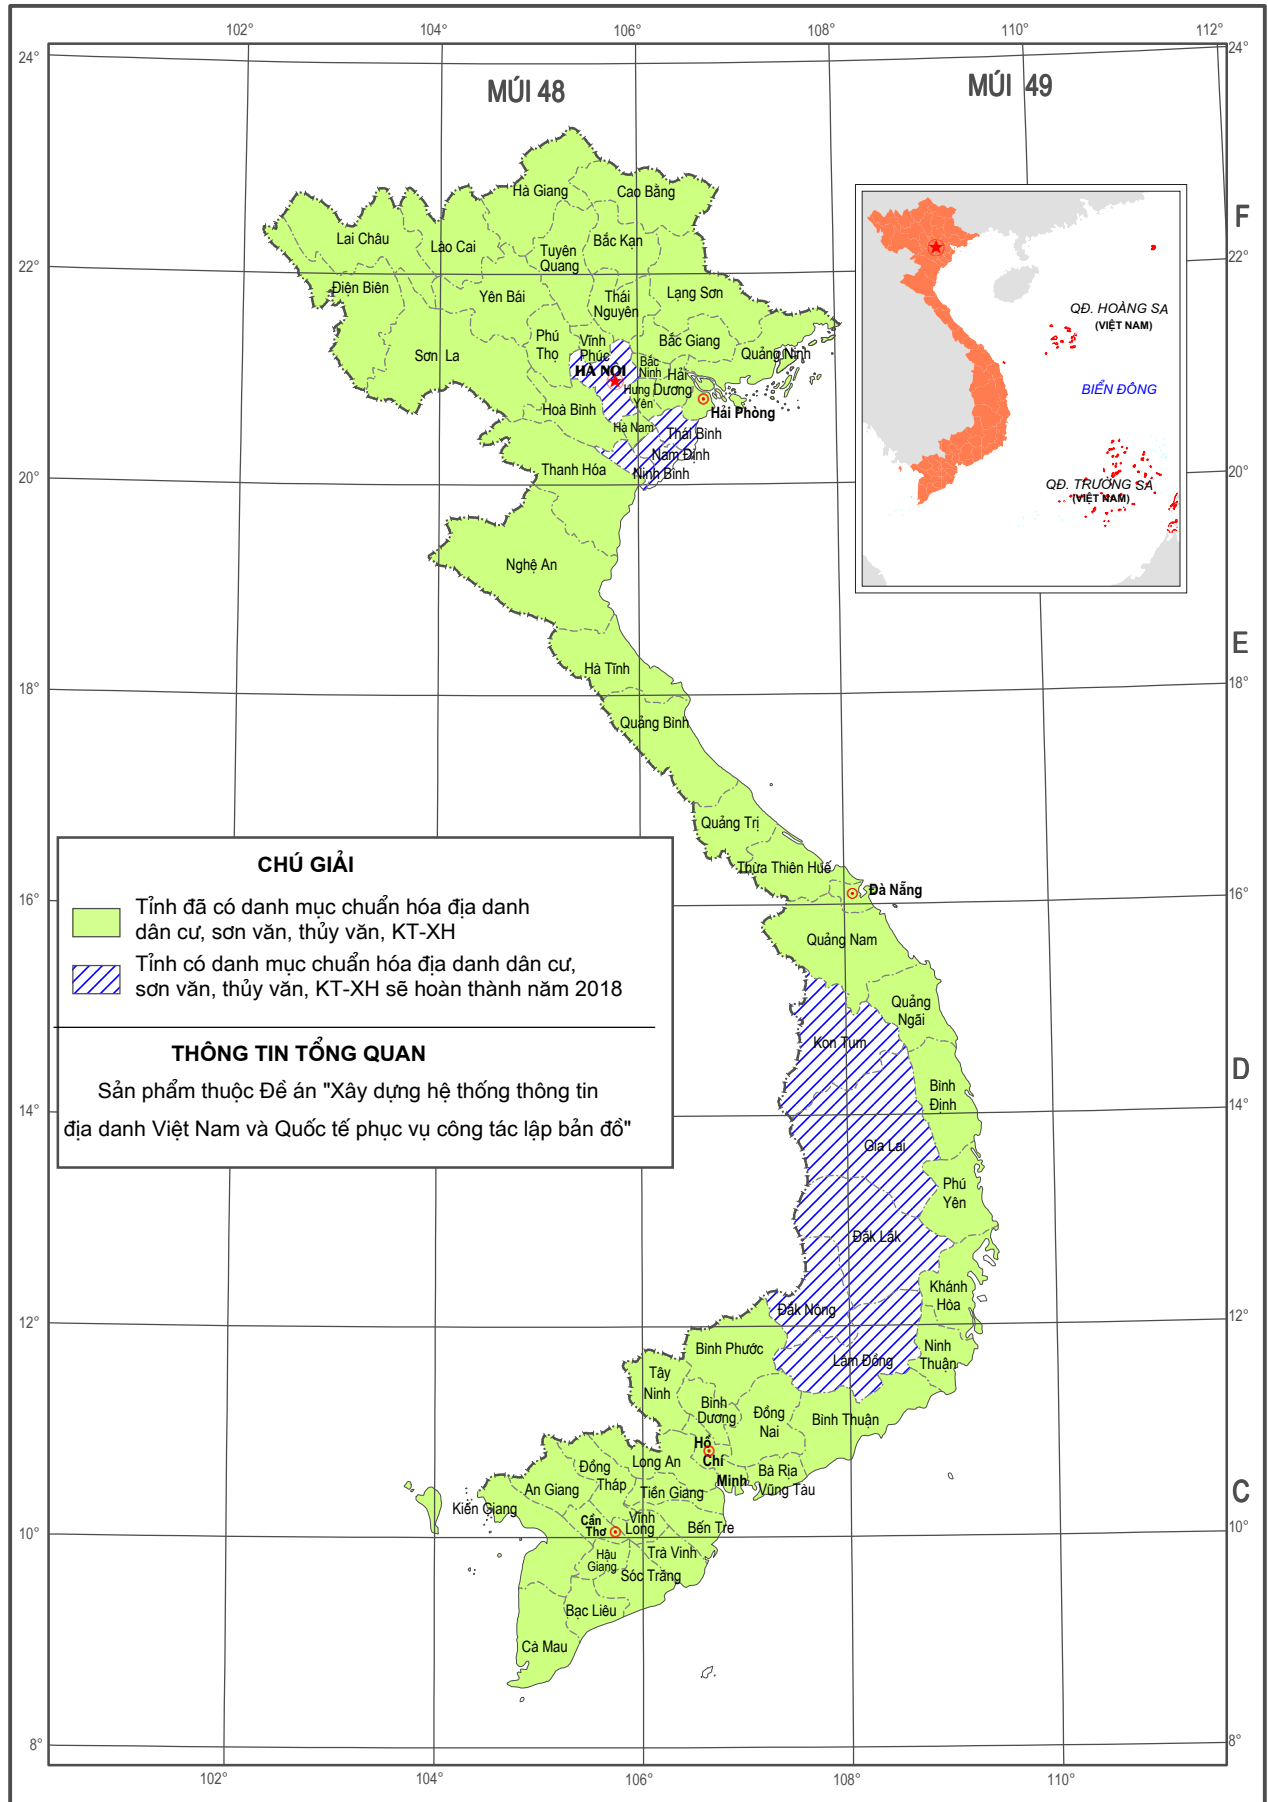

V. THÔNG TIN VỀ CÁC TÀI LIỆU KHÁC

SƠ ĐỒ KHU VỰC ĐÃ CHUẨN HÓA ĐỊA DANH DÂN CƯ, SƠN VẤN, THỦY VĂN, KINH TẾ XÃ HỘI PHỤC VỤ CÔNG TÁC LẬP BẢN ĐỒ

SƠ ĐỒ KHU VỰC CÓ BẢN ĐỒ CHUYỂN VẼ ĐỊA GIỚI HÀNH CHÍNH