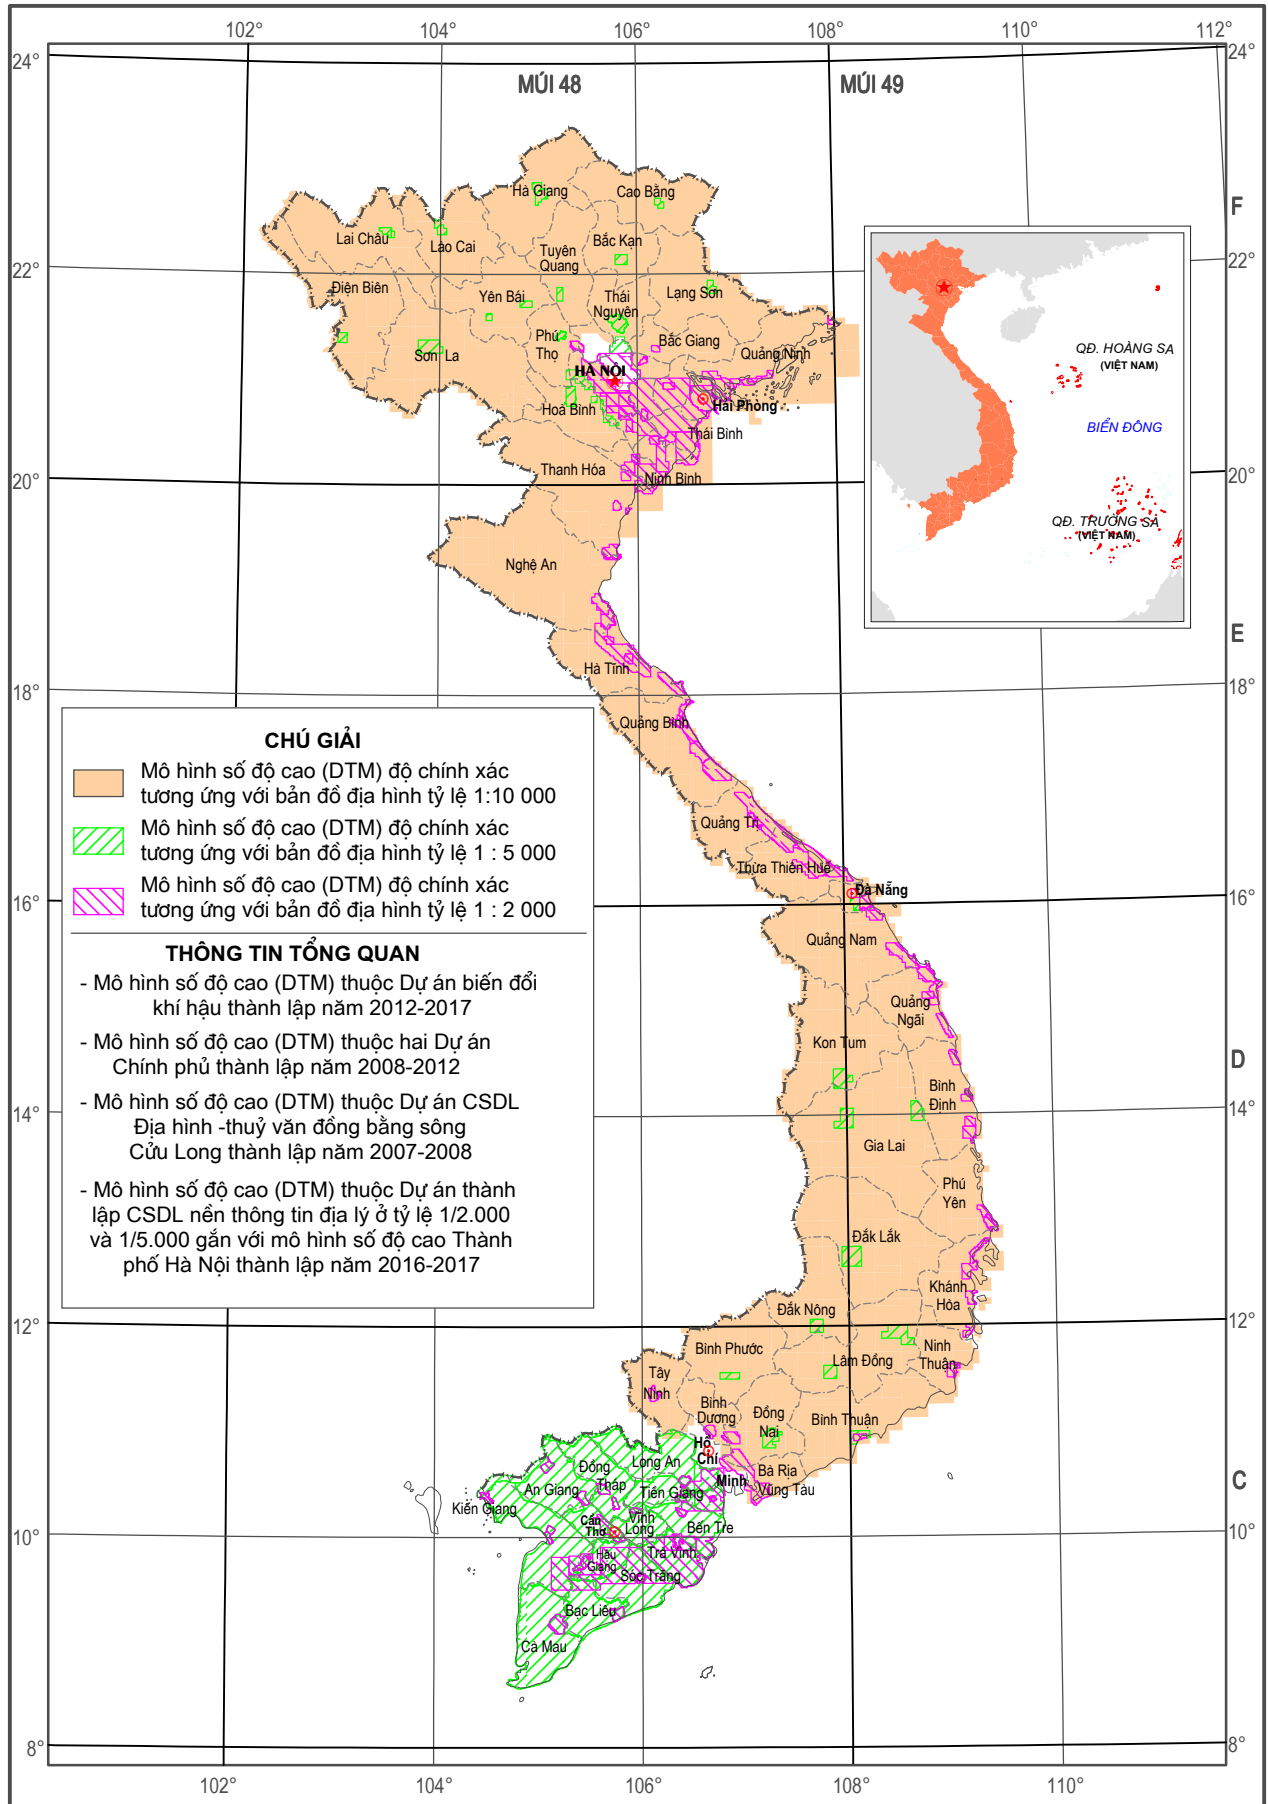

IV. THÔNG TIN CƠ SỞ DỮ LIỆU NỀN ĐỊA LÝ

SƠ ĐỒ KHU VỰC CÓ CƠ SỞ DỮ LIỆU NỀN ĐỊA LÝ

SƠ ĐỒ KHU VỰC CÓ MÔ HÌNH SỐ ĐỘ CAO (DTM)

SƠ ĐỒ KHU VỰC CÓ BÌNH ĐỒ ẢNH