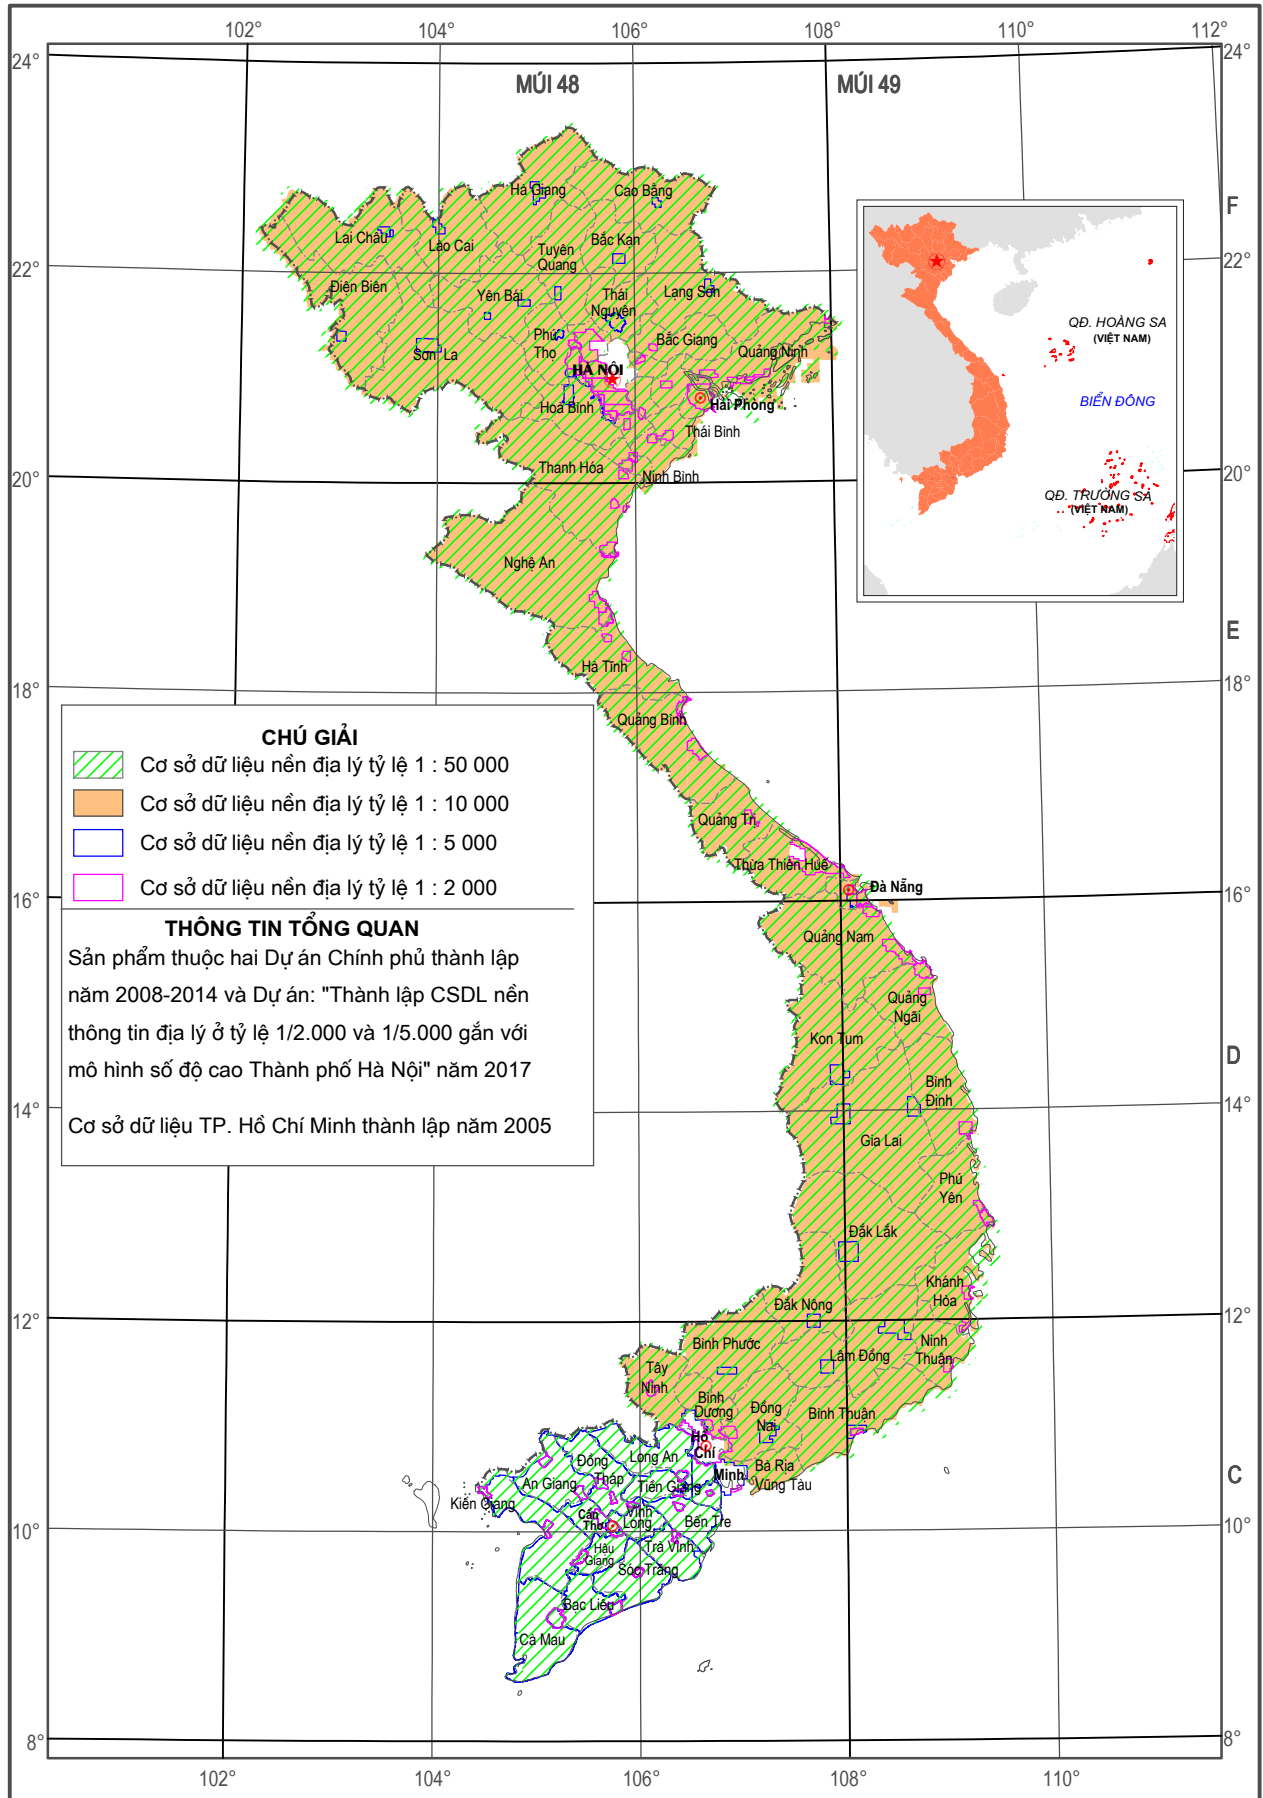

IV. THÔNG TIN CƠ SỞ DỮ LIỆU NỀN ĐỊA LÝ

SƠ ĐỒ KHU VỰC CÓ CƠ SỞ DỮ LIỆU NỀN ĐỊA LÝ

SƠ ĐỒ KHU VỰC CÓ MÔ HÌNH SỐ ĐỘ CAO (DTM)

SƠ ĐỒ KHU VỰC CÓ BÌNH ĐỒ ẢNH