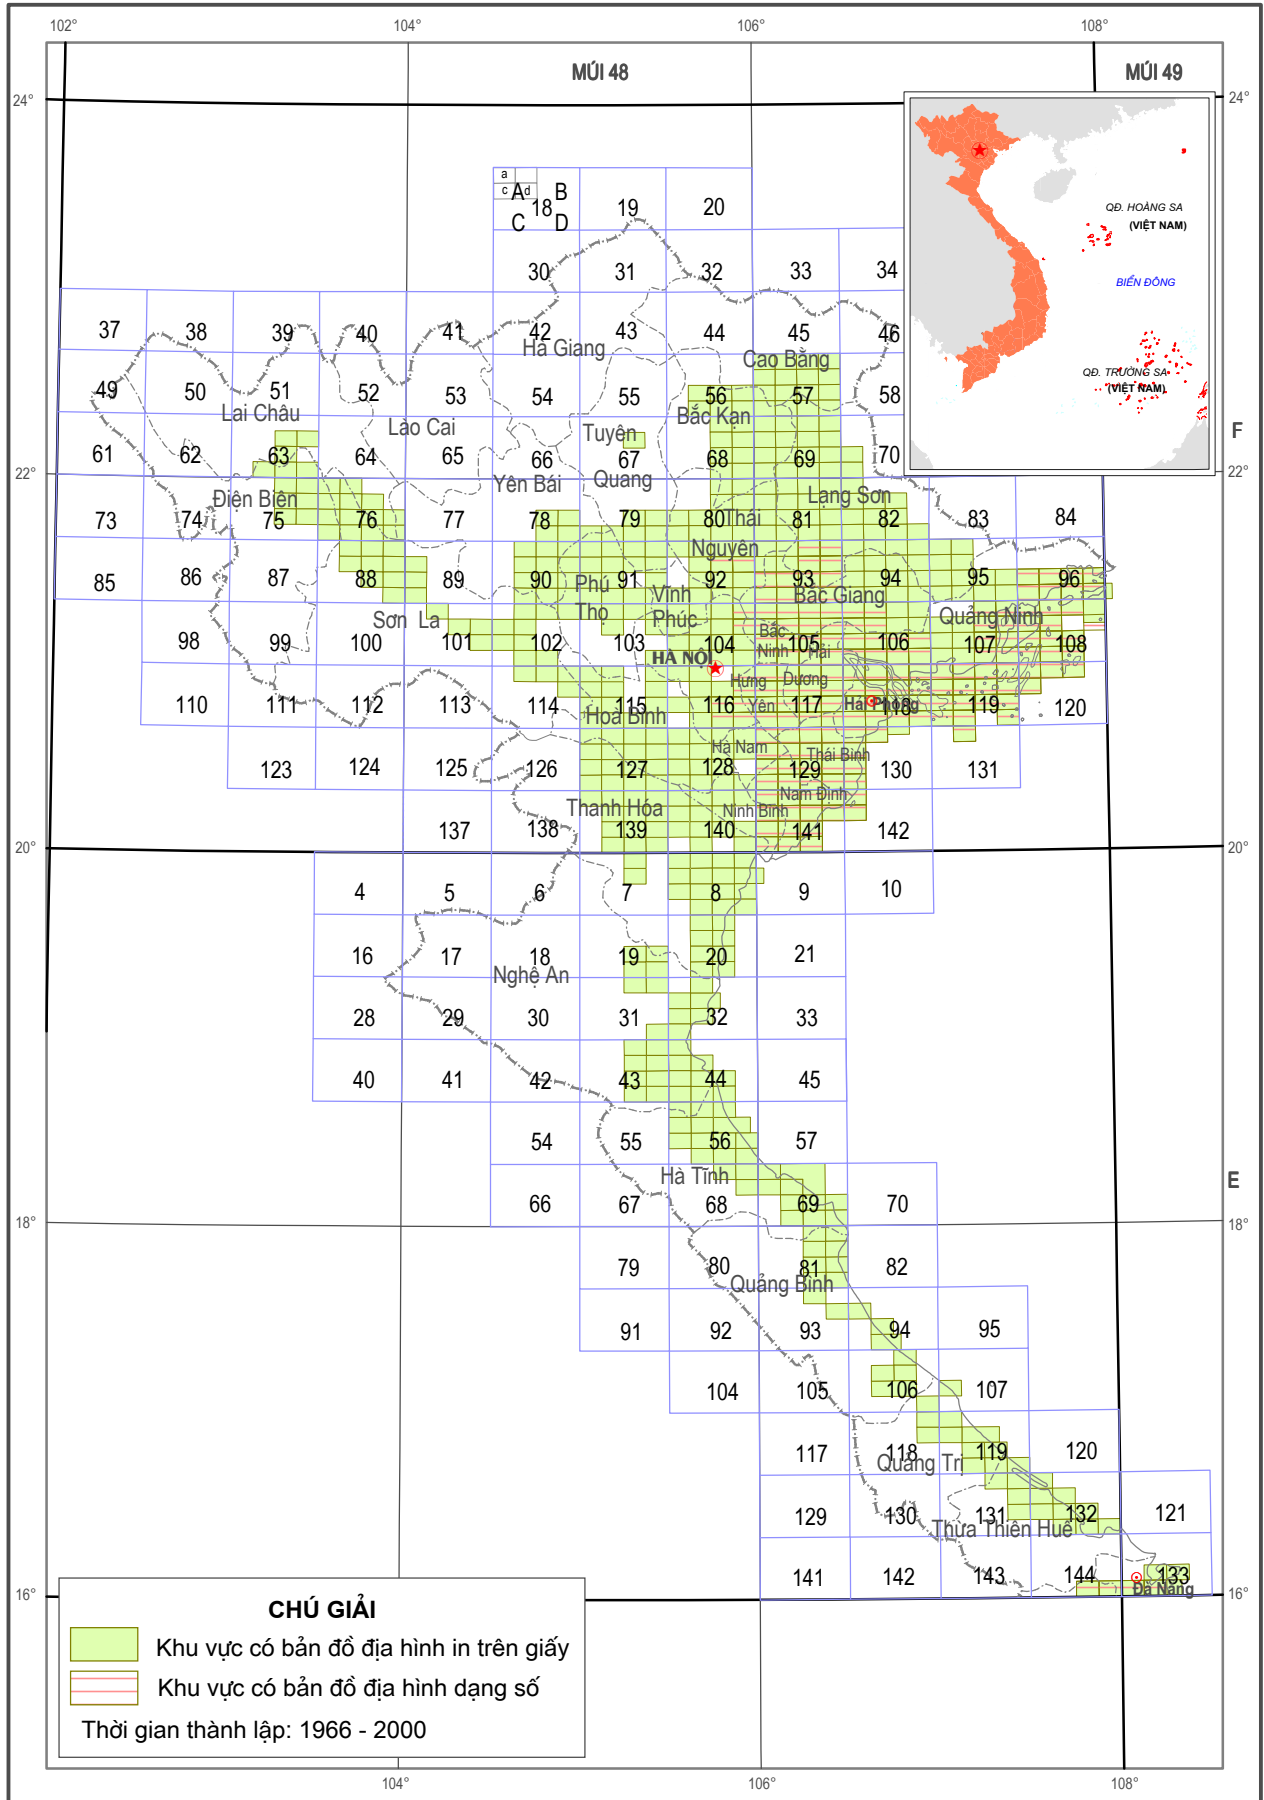

SƠ ĐỒ KHU VỰC CÓ BẢN ĐỒ ĐỊA HÌNH TỶ LỆ 1: 25 000 HỆ TỌA ĐỘ HN-72 (KHU VỰC PHÍA BẮC)