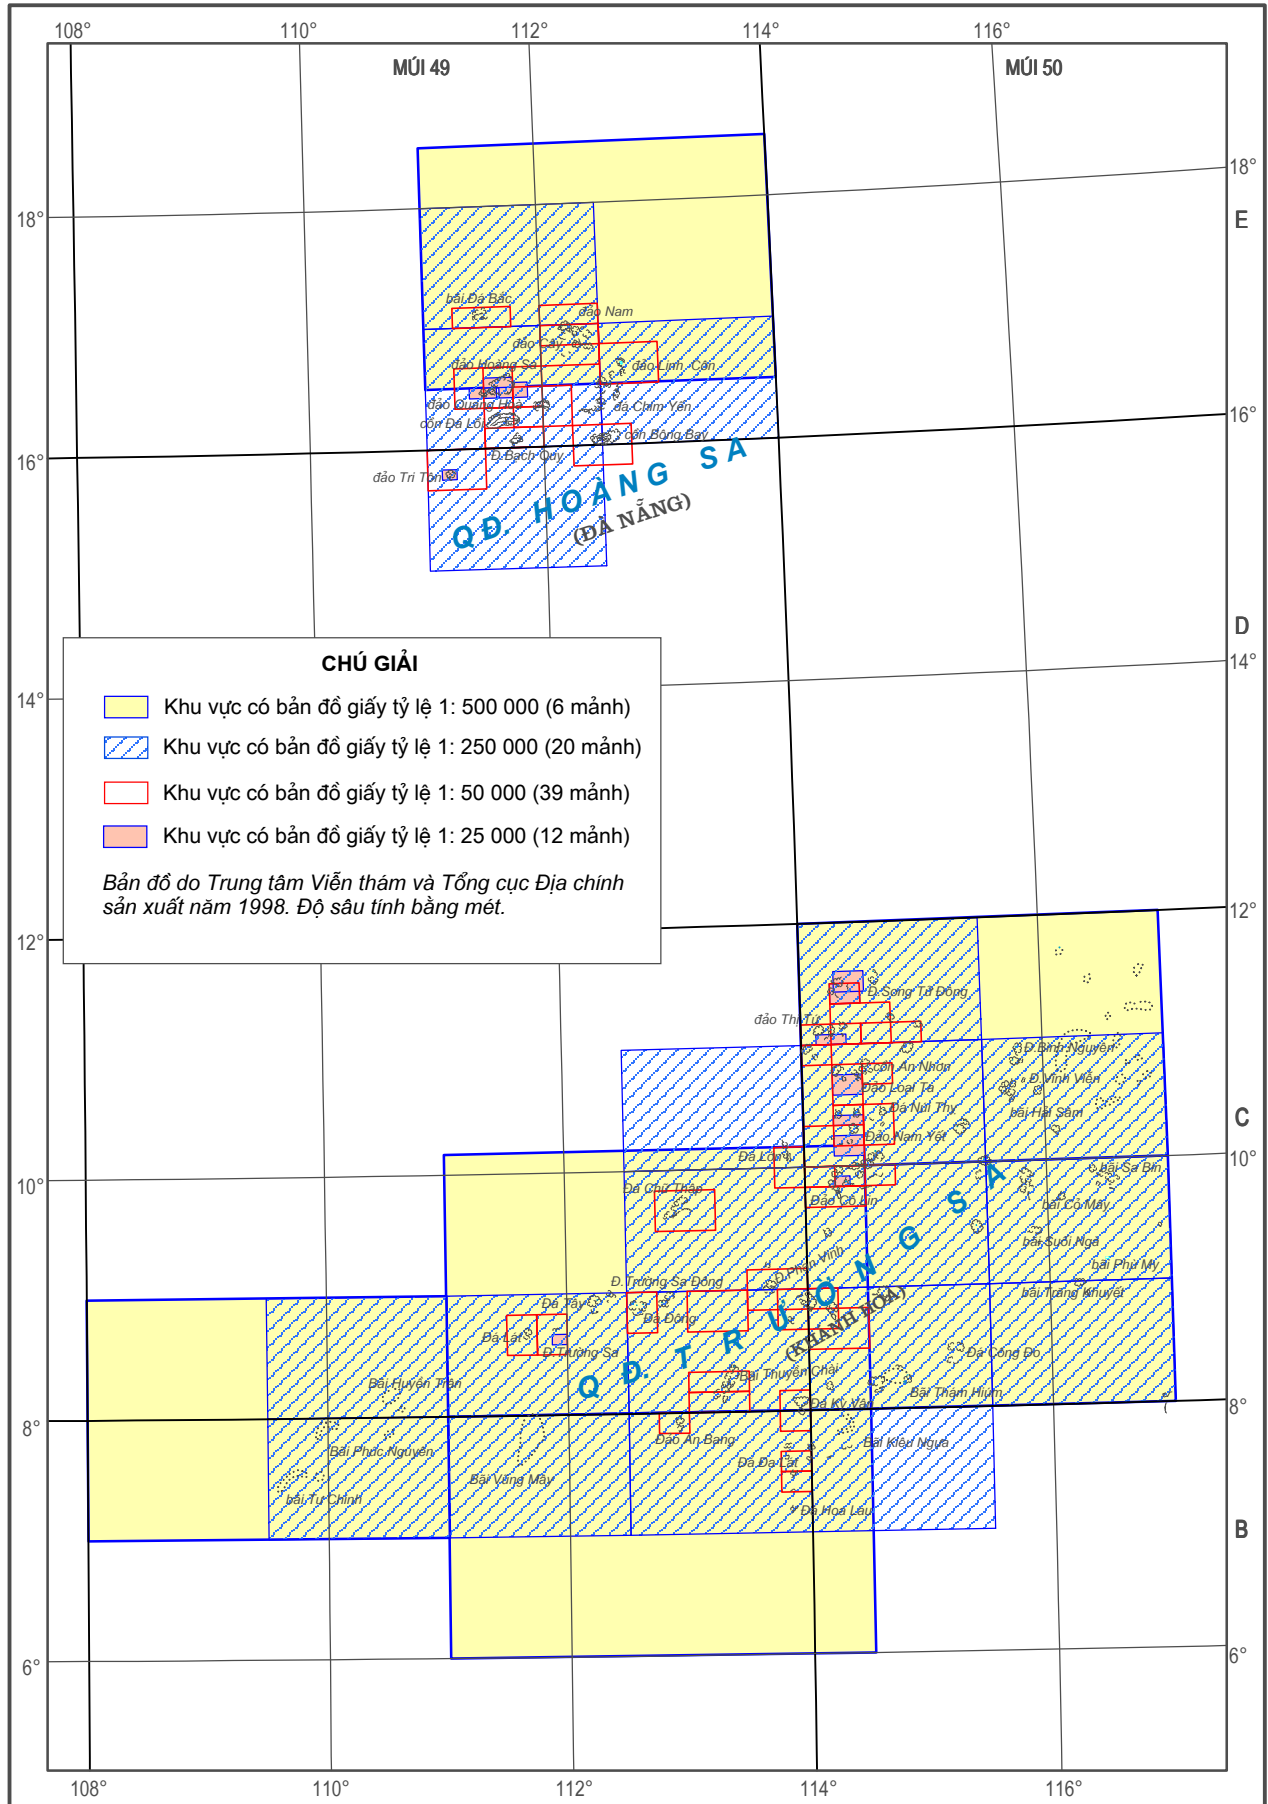

SƠ ĐỒ KHU VỰC CÓ BẢN ĐỒ BIỂN ĐẢO CÁC TỶ LỆ HỆ TỌA ĐỘ HN-72 (KHU VỰC QUẦN ĐẢO HOÀNG SA - TRƯỜNG SA)