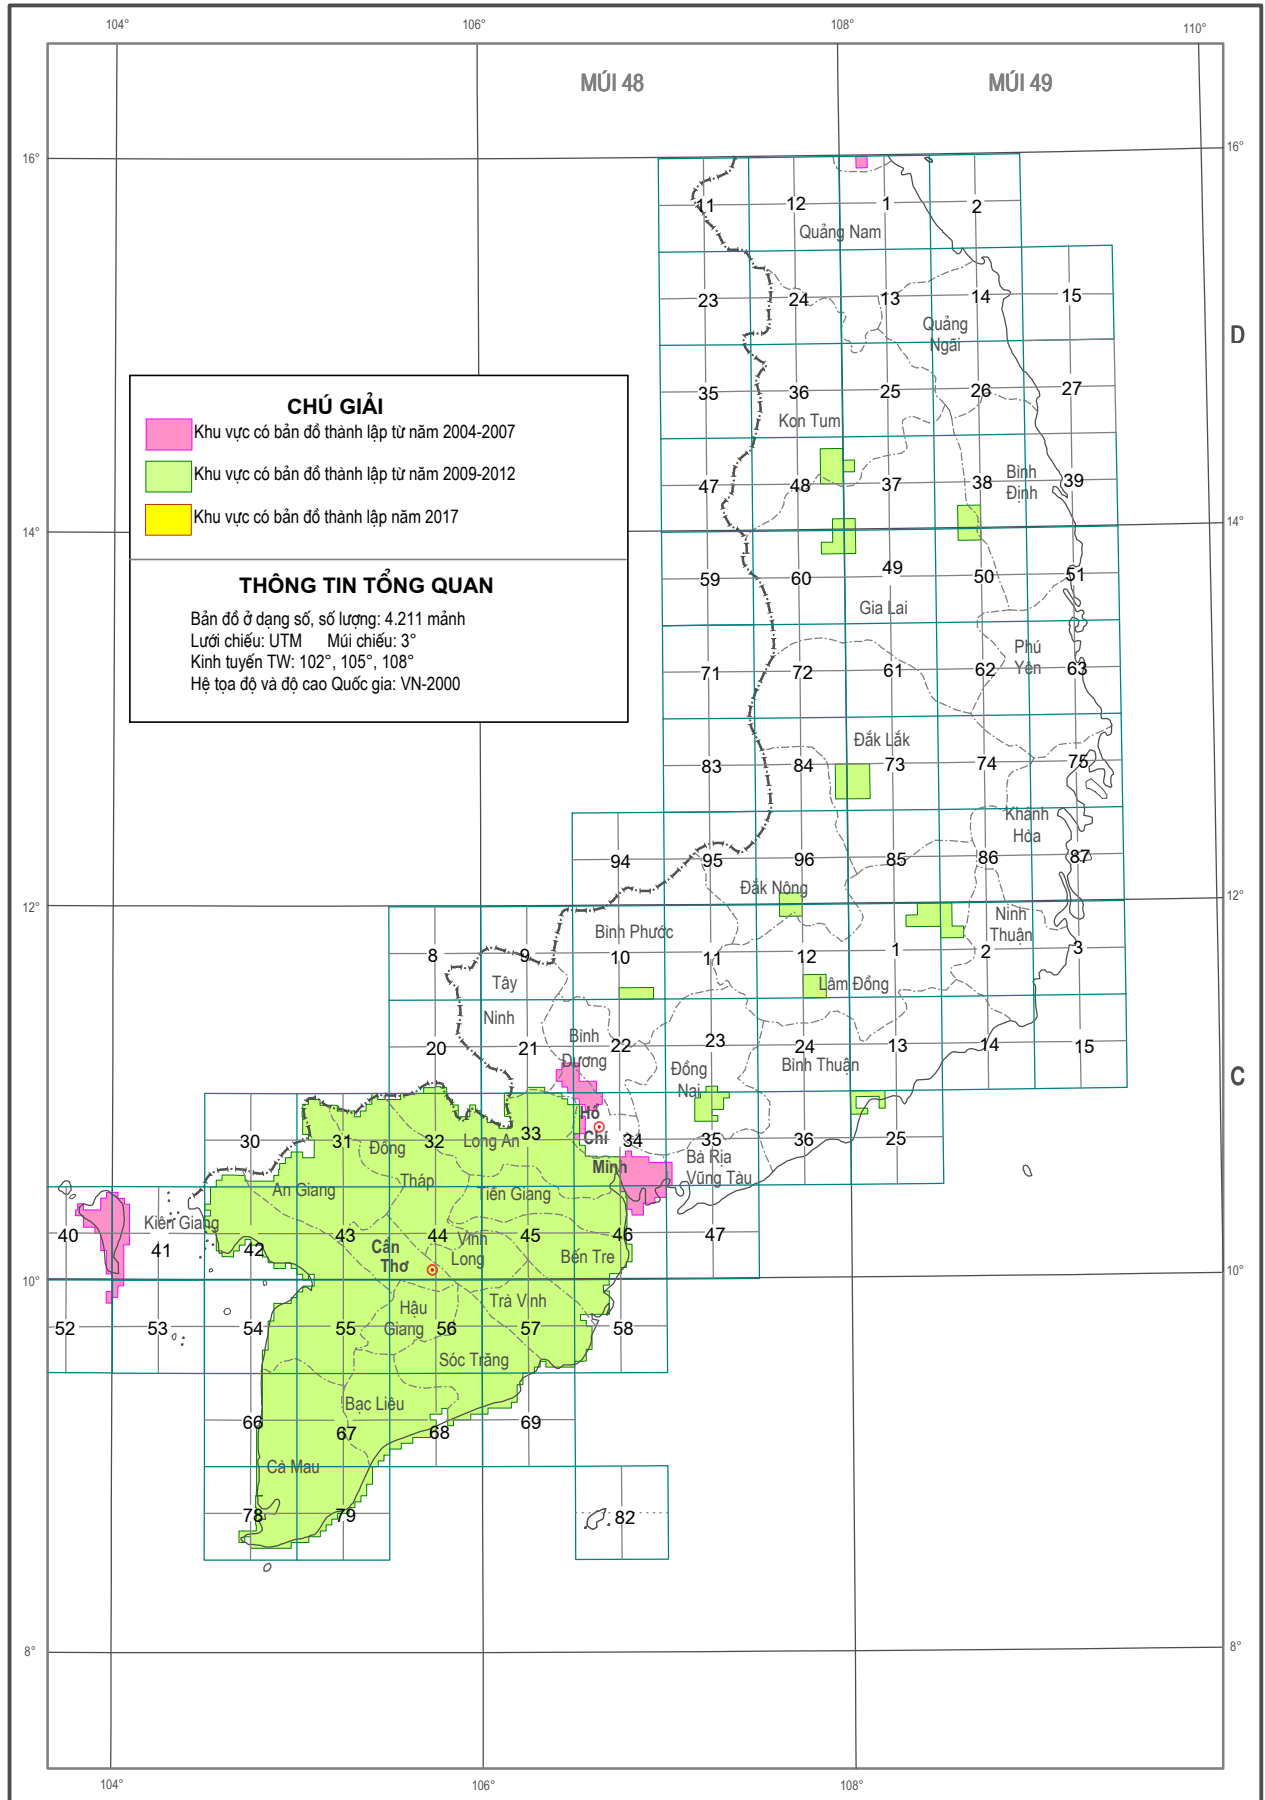

III. THÔNG TIN DỮ LIỆU BẢN ĐỒ

SƠ ĐỒ KHU VỰC CÓ BẢN ĐỒ ĐỊA HÌNH TỶ LỆ 1 : 500 000 HỆ TỌA ĐỘ VN-2000

SƠ ĐỒ KHU VỰC CÓ BẢN ĐỒ ĐỊA HÌNH TỶ LỆ 1 : 250 000 HỆ TỌA ĐỘ VN-2000

SƠ ĐỒ KHU VỰC CÓ BẢN ĐỒ ĐỊA HÌNH TỶ LỆ 1: 100 000 HỆ TỌA ĐỘ VN-2000

SƠ ĐỒ KHU VỰC CÓ BẢN ĐỒ ĐỊA HÌNH TỶ LỆ 1: 50 000 HỆ TỌA ĐỘ VN-2000 (KHU VỰC PHÍA BẮC)

SƠ ĐỒ KHU VỰC CÓ BẢN ĐỒ ĐỊA HÌNH TỶ LỆ 1: 50 000 HỆ TỌA ĐỘ VN-2000 (KHU VỰC PHÍA NAM)

SƠ ĐỒ KHU VỰC CÓ BẢN ĐỒ ĐỊA HÌNH TỶ LỆ 1: 25 000 HỆ TỌA ĐỘ VN-2000 (KHU VỰC PHÍA BẮC)

SƠ ĐỒ KHU VỰC CÓ BẢN ĐỒ ĐỊA HÌNH TỶ LỆ 1: 25 000 HỆ TỌA ĐỘ VN-2000 (KHU VỰC PHÍA NAM)

SƠ ĐỒ KHU VỰC CÓ BẢN ĐỒ ĐỊA HÌNH TỶ LỆ 1: 10 000 HỆ TỌA ĐỘ VN-2000 (KHU VỰC PHÍA BẮC)

SƠ ĐỒ KHU VỰC CÓ BẢN ĐỒ ĐỊA HÌNH TỶ LỆ 1: 10 000 HỆ TỌA ĐỘ VN-2000 (KHU VỰC PHÍA NAM)

SƠ ĐỒ KHU VỰC CÓ BẢN ĐỒ ĐỊA HÌNH TỶ LỆ 1: 5 000 HỆ TOẠ ĐỘ VN-2000 (KHU VỰC PHÍA BẮC)

SƠ ĐỒ KHU VỰC CÓ BẢN ĐỒ ĐỊA HÌNH TỶ LỆ 1: 5 000 HỆ TỌA ĐỘ VN-2000 (KHU VỰC PHÍA NAM)

SƠ ĐỒ KHU VỰC CÓ BẢN ĐỒ ĐỊA HÌNH TỶ LỆ 1: 2 000 HỆ TỌA ĐỘ VN-2000 (KHU VỰC PHÍA BẮC)