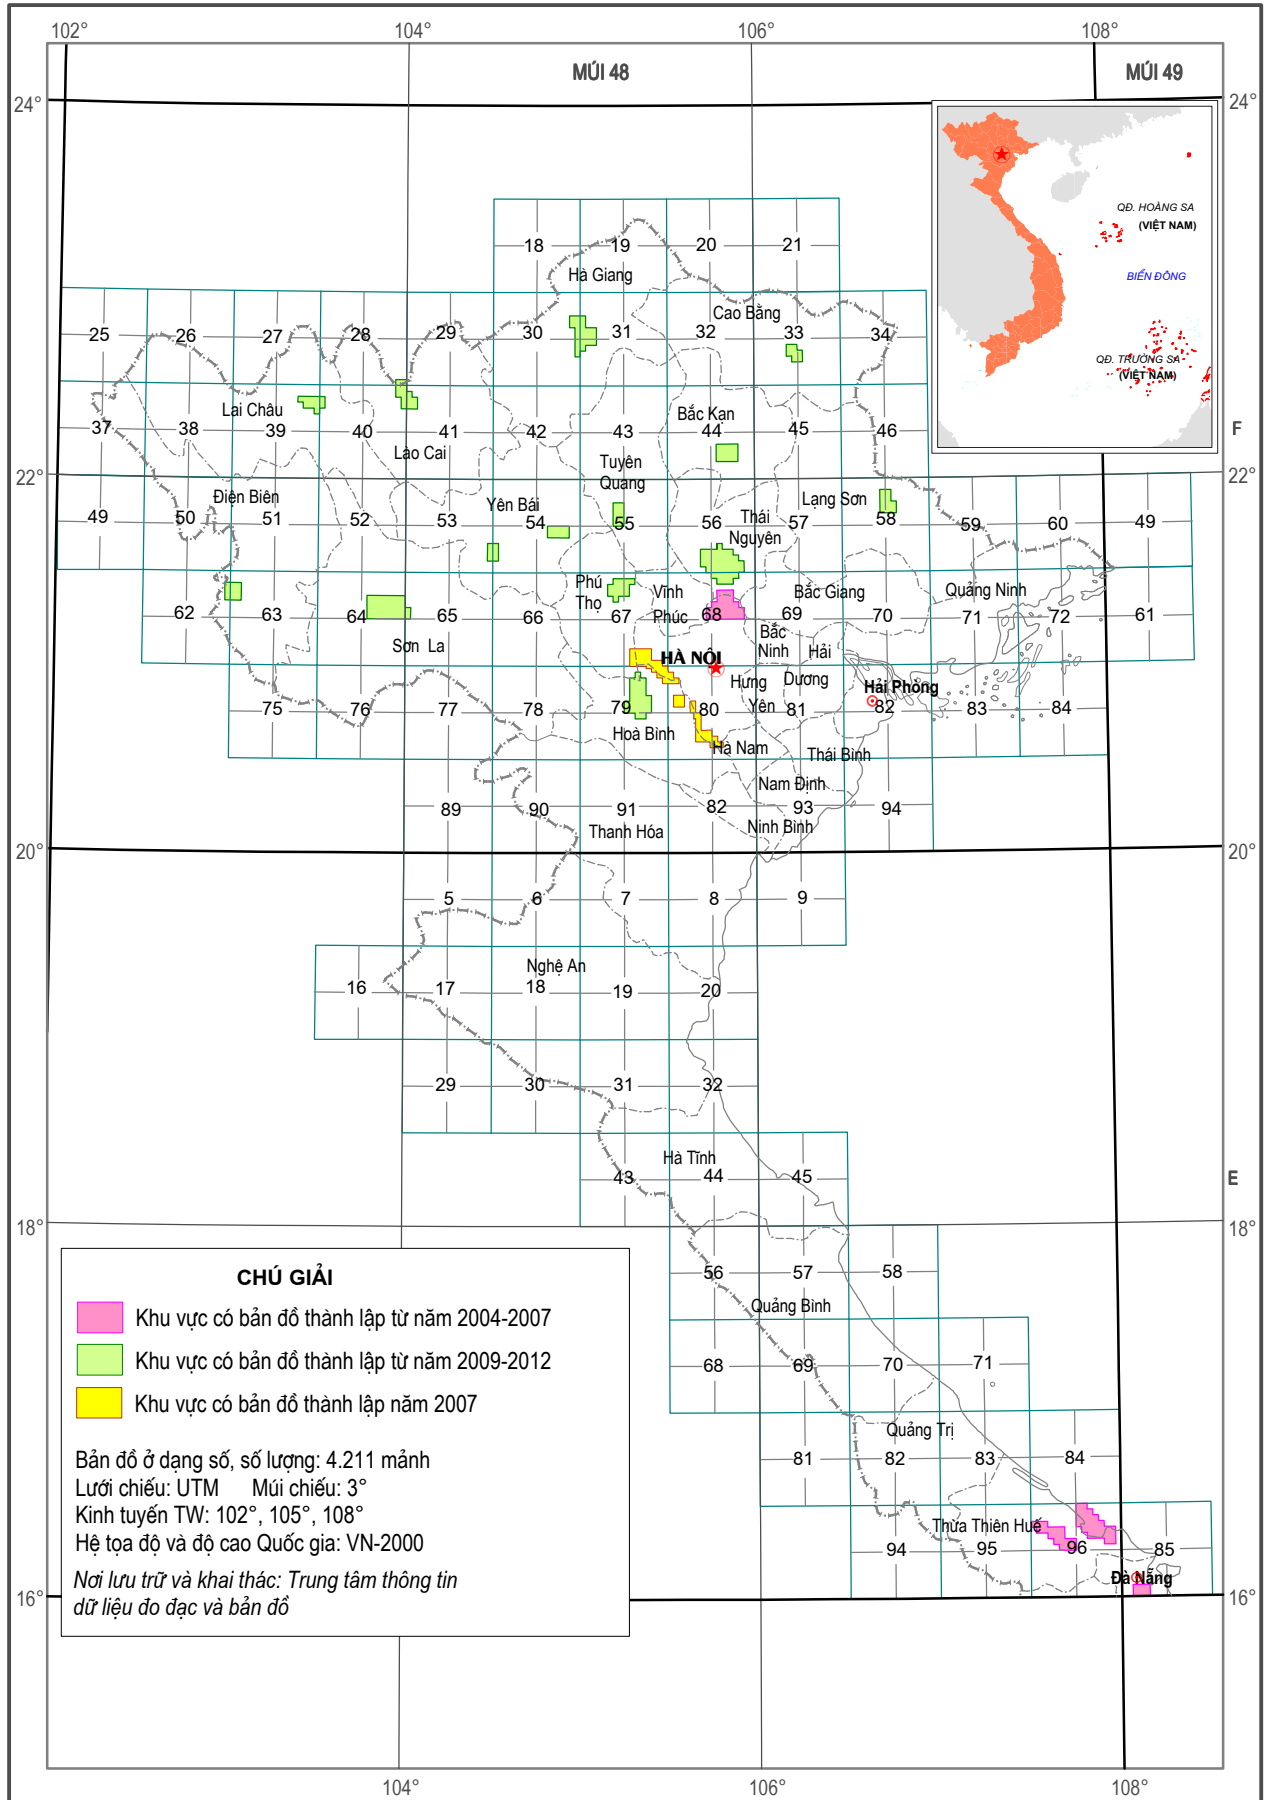

III. THÔNG TIN DỮ LIỆU BẢN ĐỒ

SƠ ĐỒ KHU VỰC CÓ BẢN ĐỒ ĐỊA HÌNH TỶ LỆ 1 : 500 000 HỆ TỌA ĐỘ VN-2000

SƠ ĐỒ KHU VỰC CÓ BẢN ĐỒ ĐỊA HÌNH TỶ LỆ 1 : 250 000 HỆ TỌA ĐỘ VN-2000

SƠ ĐỒ KHU VỰC CÓ BẢN ĐỒ ĐỊA HÌNH TỶ LỆ 1: 100 000 HỆ TỌA ĐỘ VN-2000

SƠ ĐỒ KHU VỰC CÓ BẢN ĐỒ ĐỊA HÌNH TỶ LỆ 1: 50 000 HỆ TỌA ĐỘ VN-2000 (KHU VỰC PHÍA BẮC)

SƠ ĐỒ KHU VỰC CÓ BẢN ĐỒ ĐỊA HÌNH TỶ LỆ 1: 50 000 HỆ TỌA ĐỘ VN-2000 (KHU VỰC PHÍA NAM)

SƠ ĐỒ KHU VỰC CÓ BẢN ĐỒ ĐỊA HÌNH TỶ LỆ 1: 25 000 HỆ TỌA ĐỘ VN-2000 (KHU VỰC PHÍA BẮC)

SƠ ĐỒ KHU VỰC CÓ BẢN ĐỒ ĐỊA HÌNH TỶ LỆ 1: 25 000 HỆ TỌA ĐỘ VN-2000 (KHU VỰC PHÍA NAM)

SƠ ĐỒ KHU VỰC CÓ BẢN ĐỒ ĐỊA HÌNH TỶ LỆ 1: 10 000 HỆ TỌA ĐỘ VN-2000 (KHU VỰC PHÍA BẮC)

SƠ ĐỒ KHU VỰC CÓ BẢN ĐỒ ĐỊA HÌNH TỶ LỆ 1: 10 000 HỆ TỌA ĐỘ VN-2000 (KHU VỰC PHÍA NAM)

SƠ ĐỒ KHU VỰC CÓ BẢN ĐỒ ĐỊA HÌNH TỶ LỆ 1: 5 000 HỆ TOẠ ĐỘ VN-2000 (KHU VỰC PHÍA BẮC)

SƠ ĐỒ KHU VỰC CÓ BẢN ĐỒ ĐỊA HÌNH TỶ LỆ 1: 5 000 HỆ TỌA ĐỘ VN-2000 (KHU VỰC PHÍA NAM)

SƠ ĐỒ KHU VỰC CÓ BẢN ĐỒ ĐỊA HÌNH TỶ LỆ 1: 2 000 HỆ TỌA ĐỘ VN-2000 (KHU VỰC PHÍA BẮC)