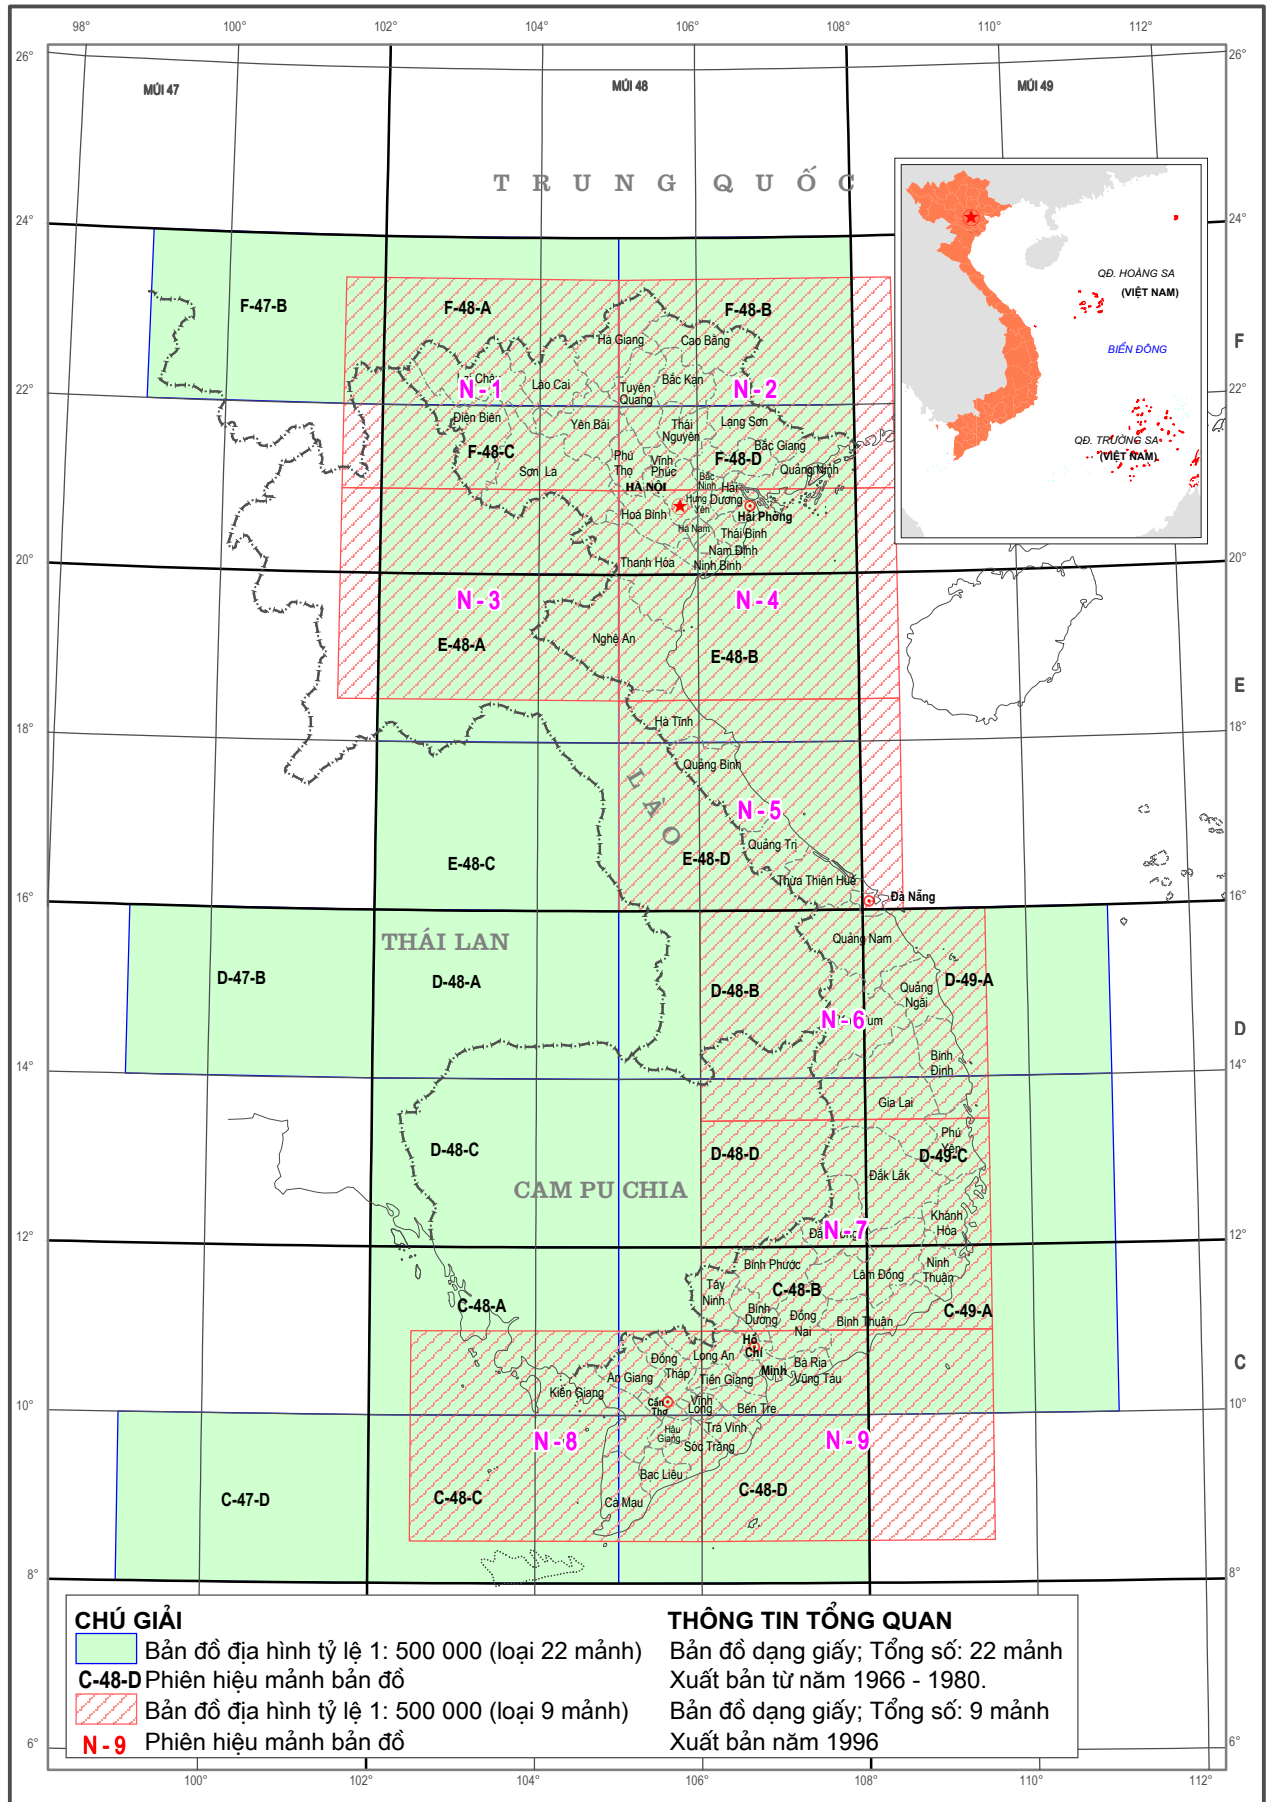

SƠ ĐỒ KHU VỰC CÓ BẢN ĐỒ ĐỊA HÌNH TỶ LỆ 1: 500 000 HỆ TỌA ĐỘ HN-72