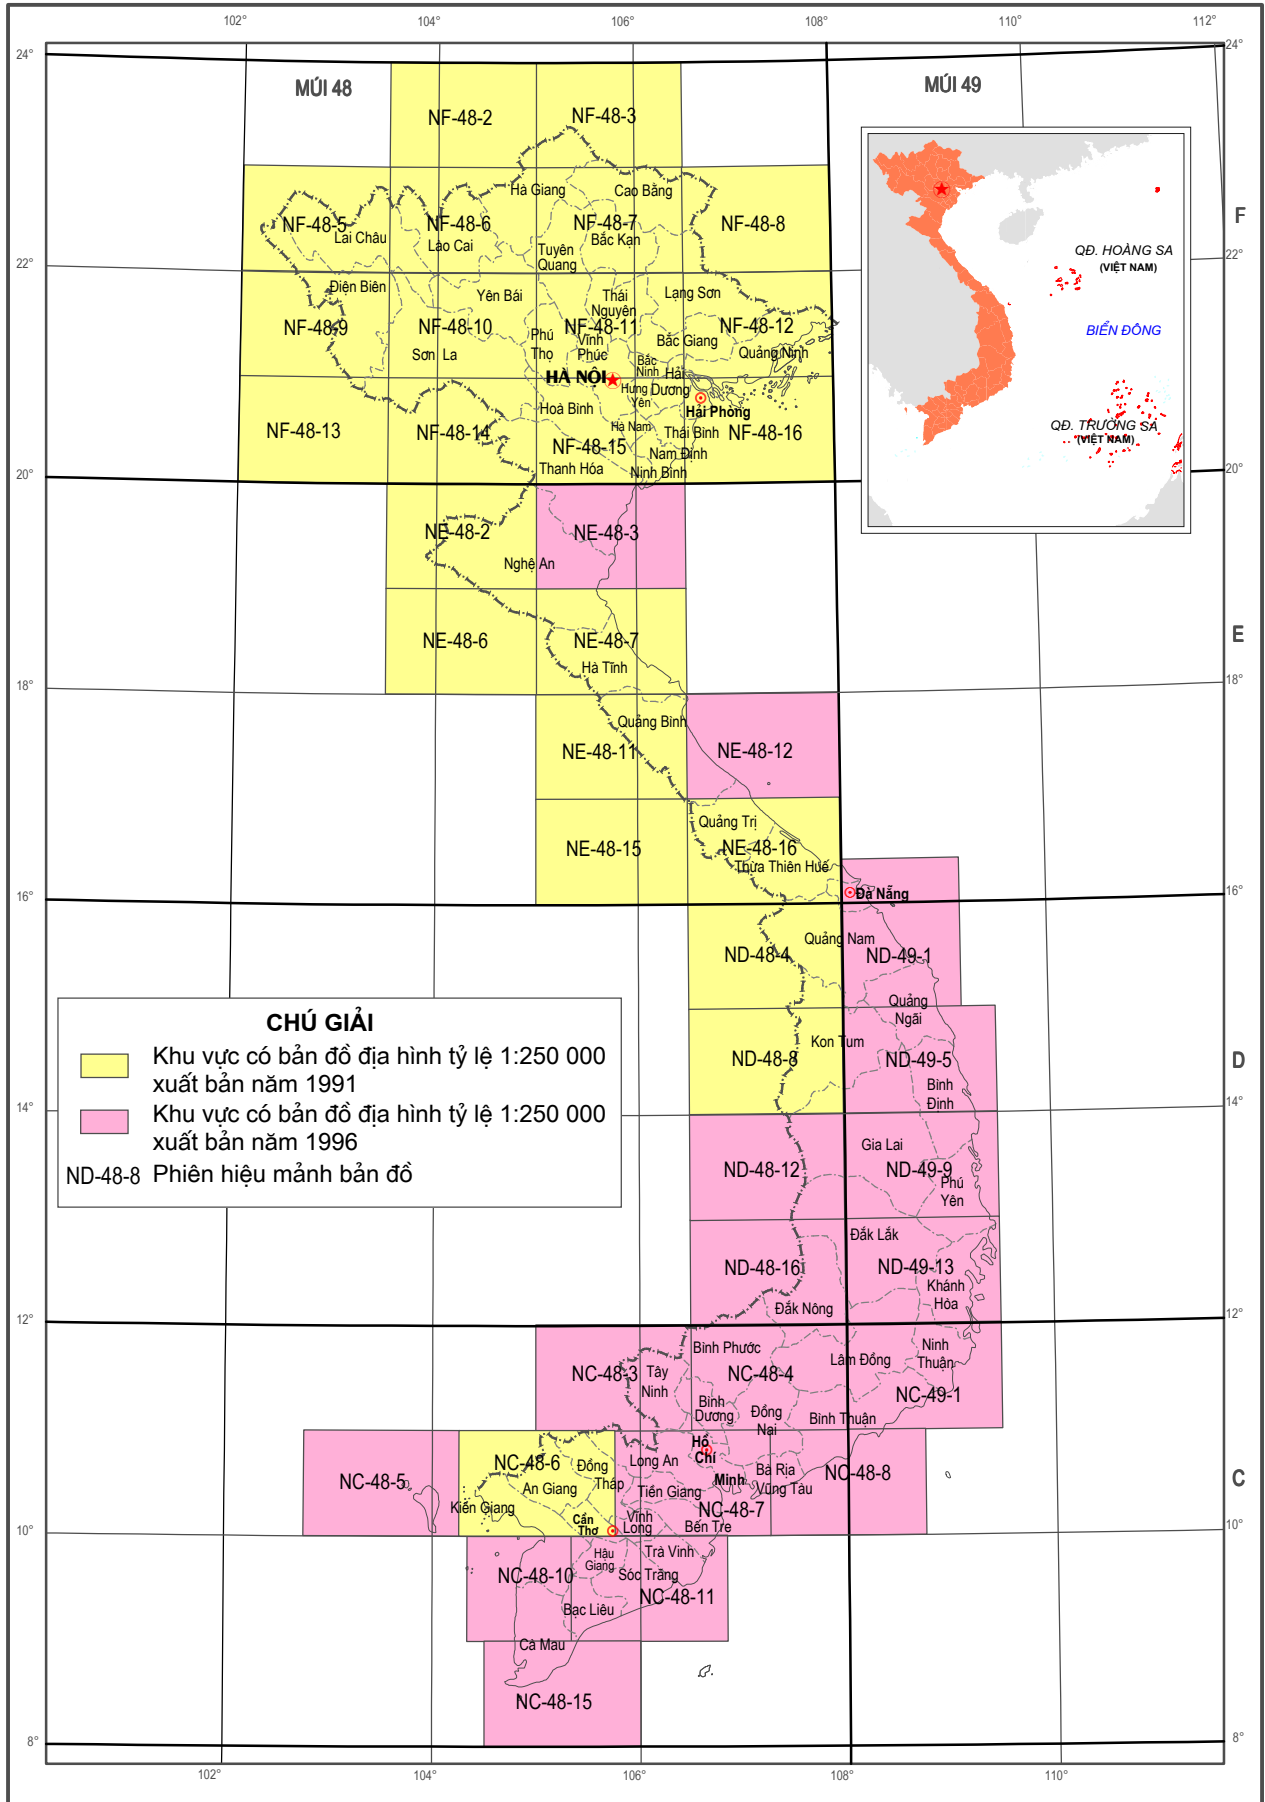

SƠ ĐỒ KHU VỰC CÓ BẢN ĐỒ ĐỊA HÌNH TỶ LỆ 1:250 000 HỆ QUY CHIẾU INDIA, LƯỚI CHIẾU UTM