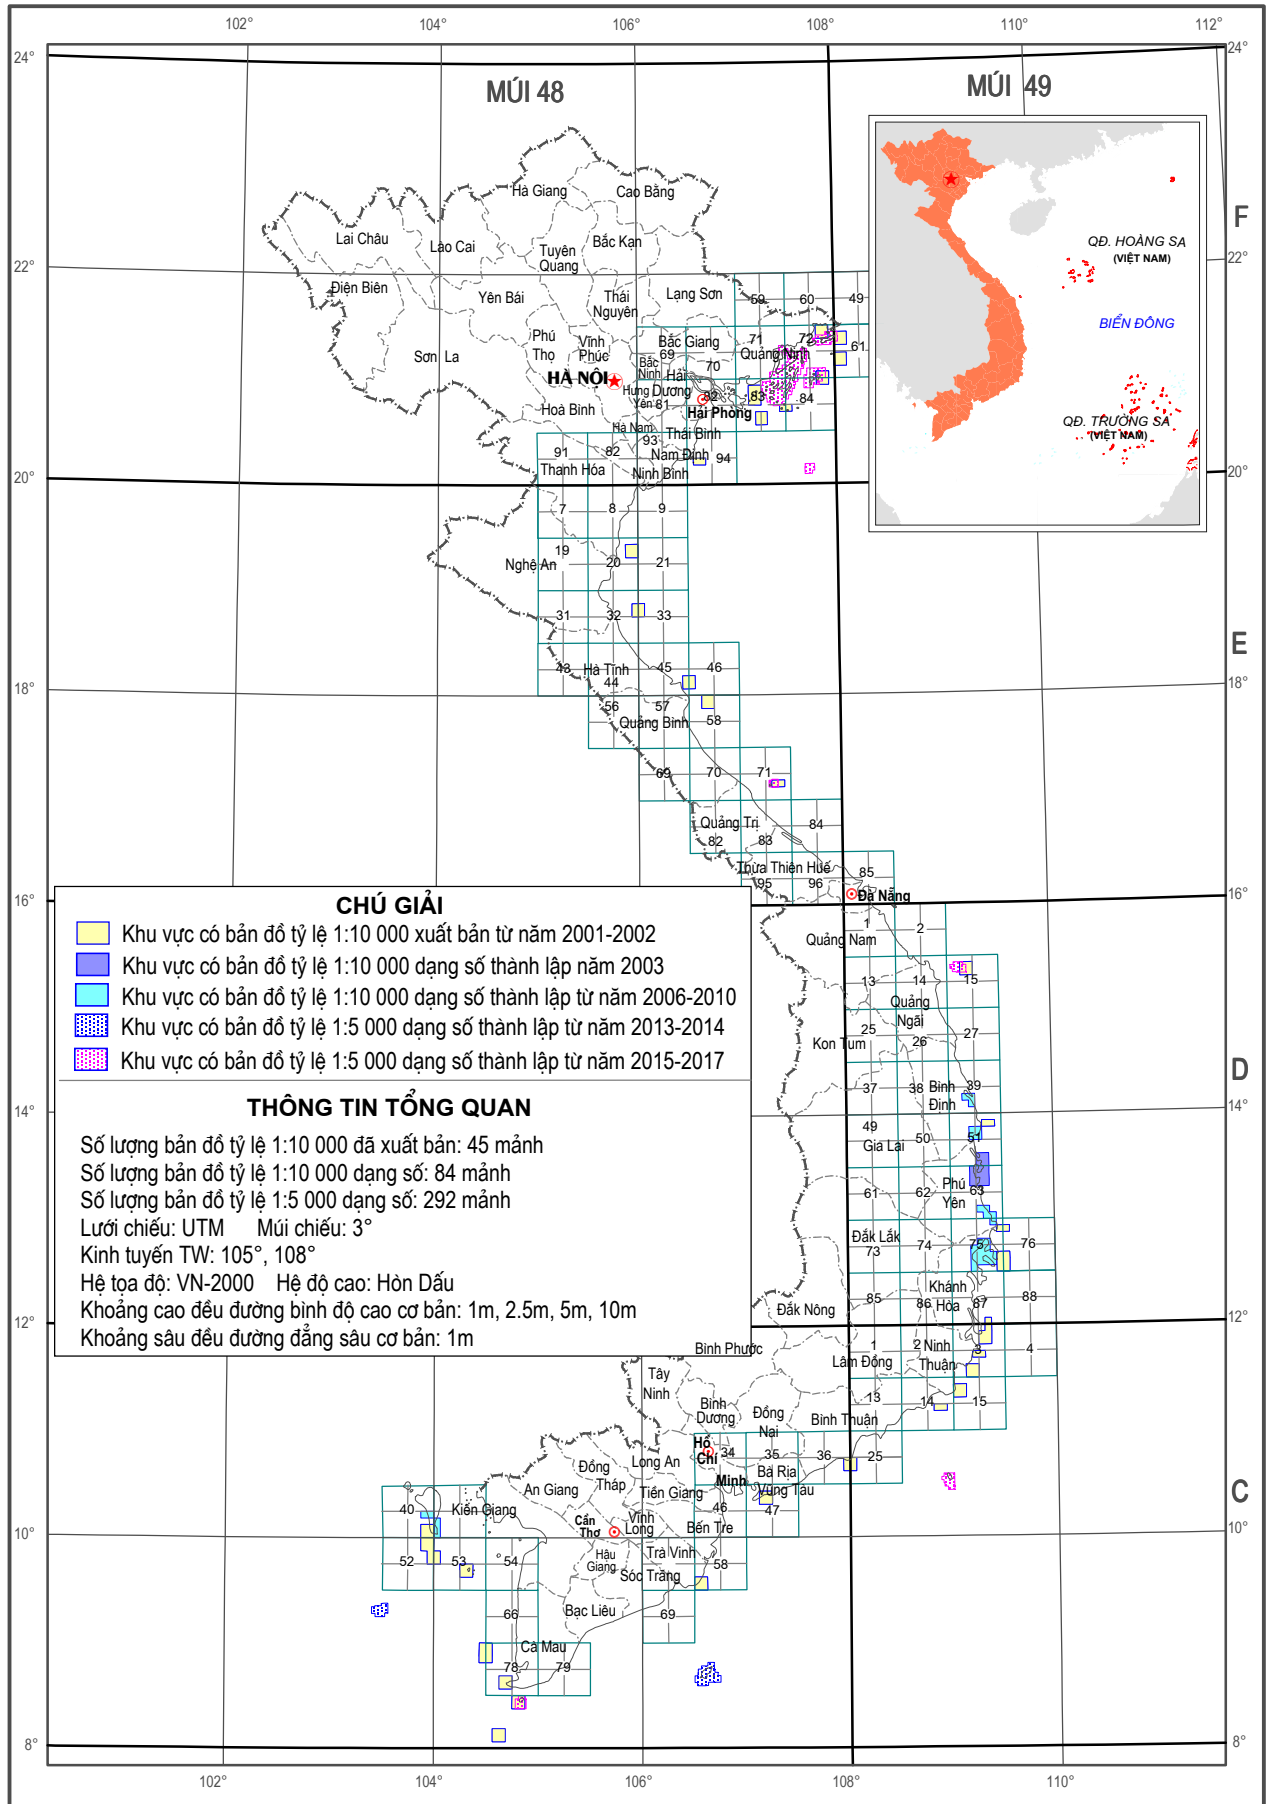

III. THÔNG TIN DỮ LIỆU BẢN ĐỒ

SƠ ĐỒ KHU VỰC CÓ BẢN ĐỒ ĐỊA HÌNH TỶ LỆ 1 : 500 000 HỆ TỌA ĐỘ VN-2000

SƠ ĐỒ KHU VỰC CÓ BẢN ĐỒ ĐỊA HÌNH TỶ LỆ 1 : 250 000 HỆ TỌA ĐỘ VN-2000

SƠ ĐỒ KHU VỰC CÓ BẢN ĐỒ ĐỊA HÌNH TỶ LỆ 1: 100 000 HỆ TỌA ĐỘ VN-2000

SƠ ĐỒ KHU VỰC CÓ BẢN ĐỒ ĐỊA HÌNH TỶ LỆ 1: 50 000 HỆ TỌA ĐỘ VN-2000 (KHU VỰC PHÍA BẮC)

SƠ ĐỒ KHU VỰC CÓ BẢN ĐỒ ĐỊA HÌNH TỶ LỆ 1: 50 000 HỆ TỌA ĐỘ VN-2000 (KHU VỰC PHÍA NAM)

SƠ ĐỒ KHU VỰC CÓ BẢN ĐỒ ĐỊA HÌNH TỶ LỆ 1: 25 000 HỆ TỌA ĐỘ VN-2000 (KHU VỰC PHÍA BẮC)

SƠ ĐỒ KHU VỰC CÓ BẢN ĐỒ ĐỊA HÌNH TỶ LỆ 1: 5 000 HỆ TOẠ ĐỘ VN-2000 (KHU VỰC PHÍA BẮC)

SƠ ĐỒ KHU VỰC CÓ BẢN ĐỒ ĐỊA HÌNH TỶ LỆ 1: 5 000 HỆ TỌA ĐỘ VN-2000 (KHU VỰC PHÍA NAM)

SƠ ĐỒ KHU VỰC CÓ BẢN ĐỒ ĐỊA HÌNH TỶ LỆ 1: 2 000 HỆ TỌA ĐỘ VN-2000 (KHU VỰC PHÍA BẮC)

SƠ ĐỒ KHU VỰC CÓ BẢN ĐỒ ĐỊA HÌNH TỶ LỆ 1: 2 000 HỆ TỌA ĐỘ VN-2000 (KHU VỰC PHÍA NAM)

SƠ ĐỒ KHU VỰC CÓ BẢN ĐỒ ĐỊA HÌNH ĐÁY BIỂN TỶ LỆ 1: 50 000 HỆ TỌA ĐỘ VN-2000

SƠ ĐỒ KHU VỰC CÓ BẢN ĐỒ BIỂN ĐẢO TỶ LỆ 1 : 10 000 VÀ 1 : 5 000 HỆ TỌA ĐỘ VN-2000