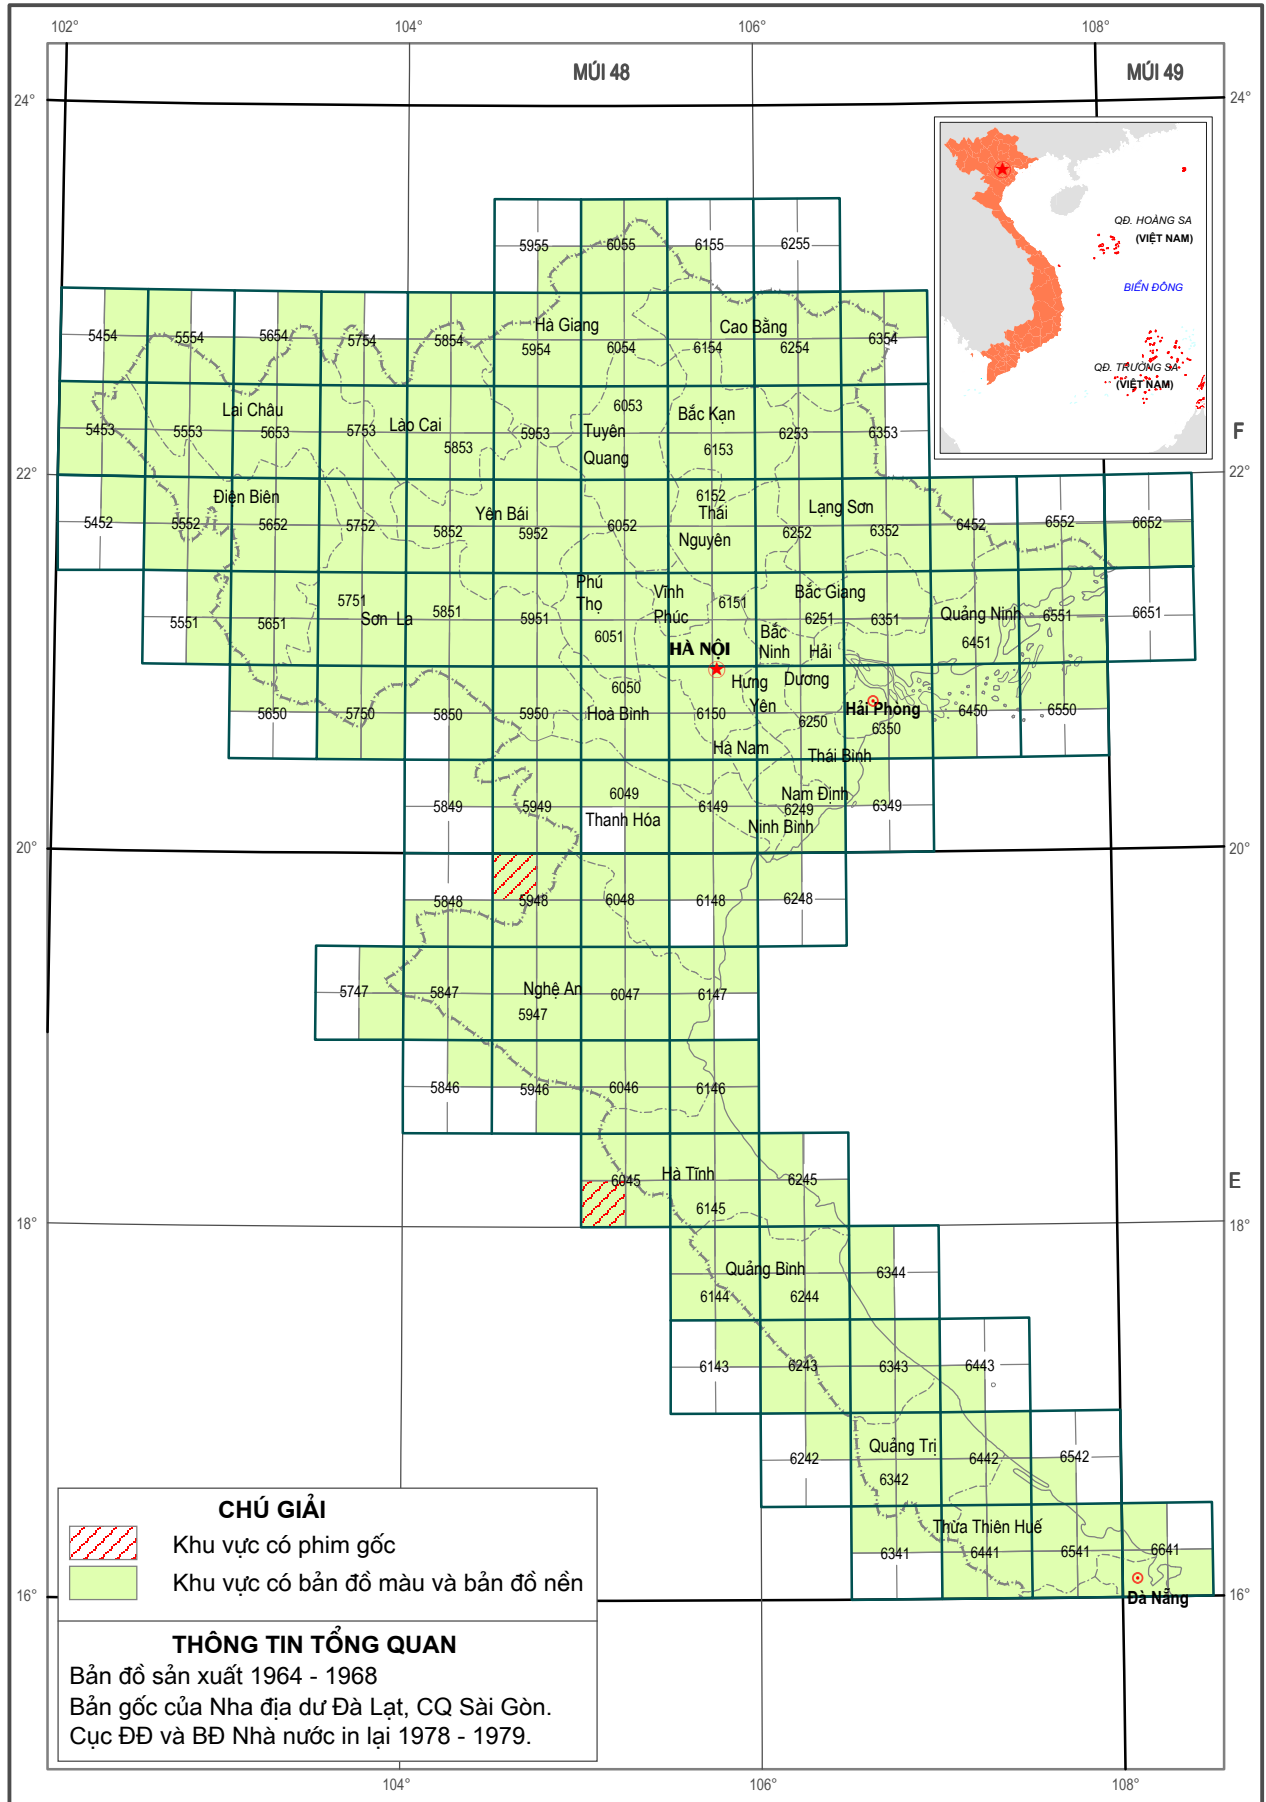

SƠ ĐỒ KHU VỰC CÓ BẢN ĐỒ ĐỊA HÌNH TỶ LỆ 1: 50 000 HỆ QUY CHIẾU INDIA, LƯỚI CHIẾU UTM - KHU VỰC PHÍA BẮC