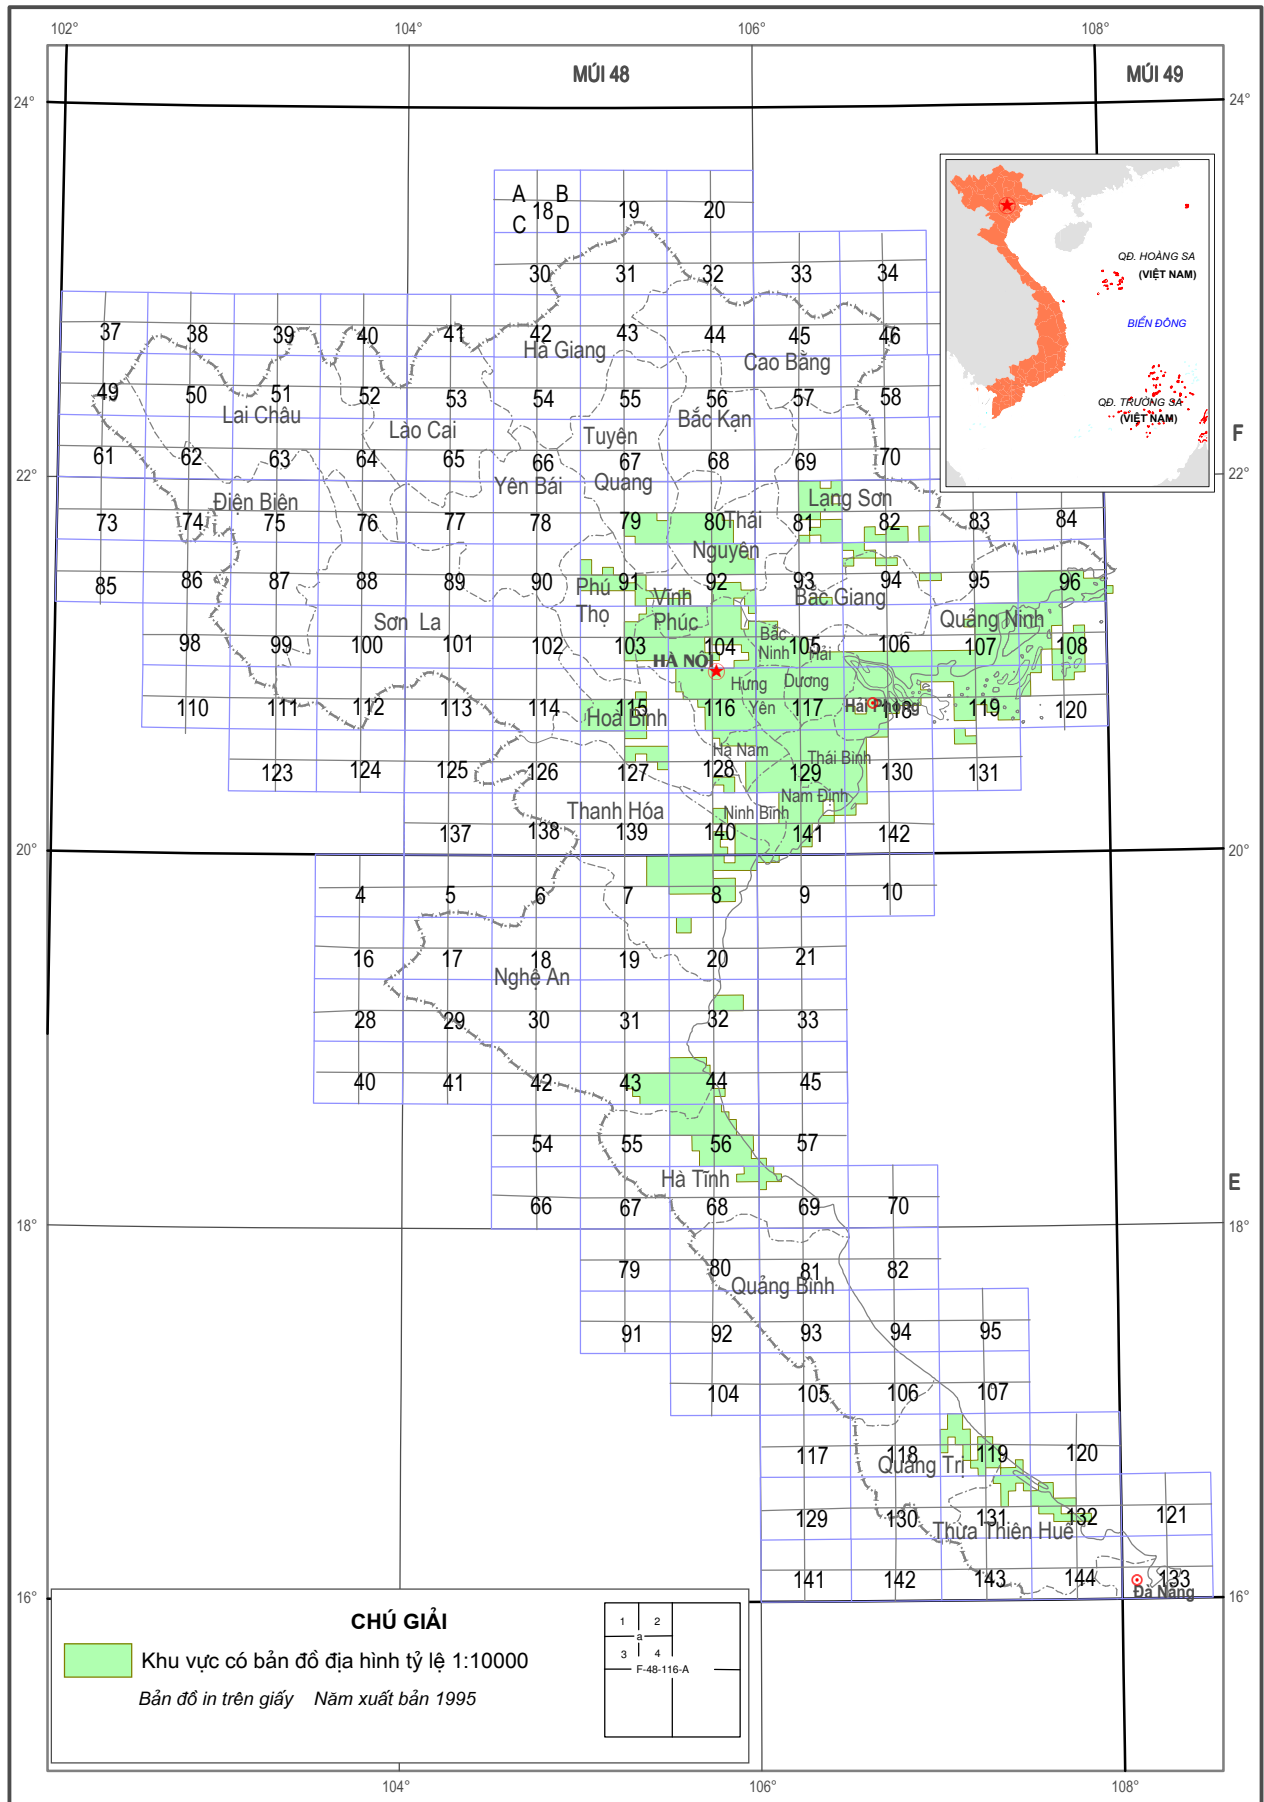

SƠ ĐỒ KHU VỰC CÓ BẢN ĐỒ ĐỊA HÌNH TỶ LỆ 1: 10 000 HỆ TỌA ĐỘ HN-72 (KHU VỰC PHÍA BẮC)