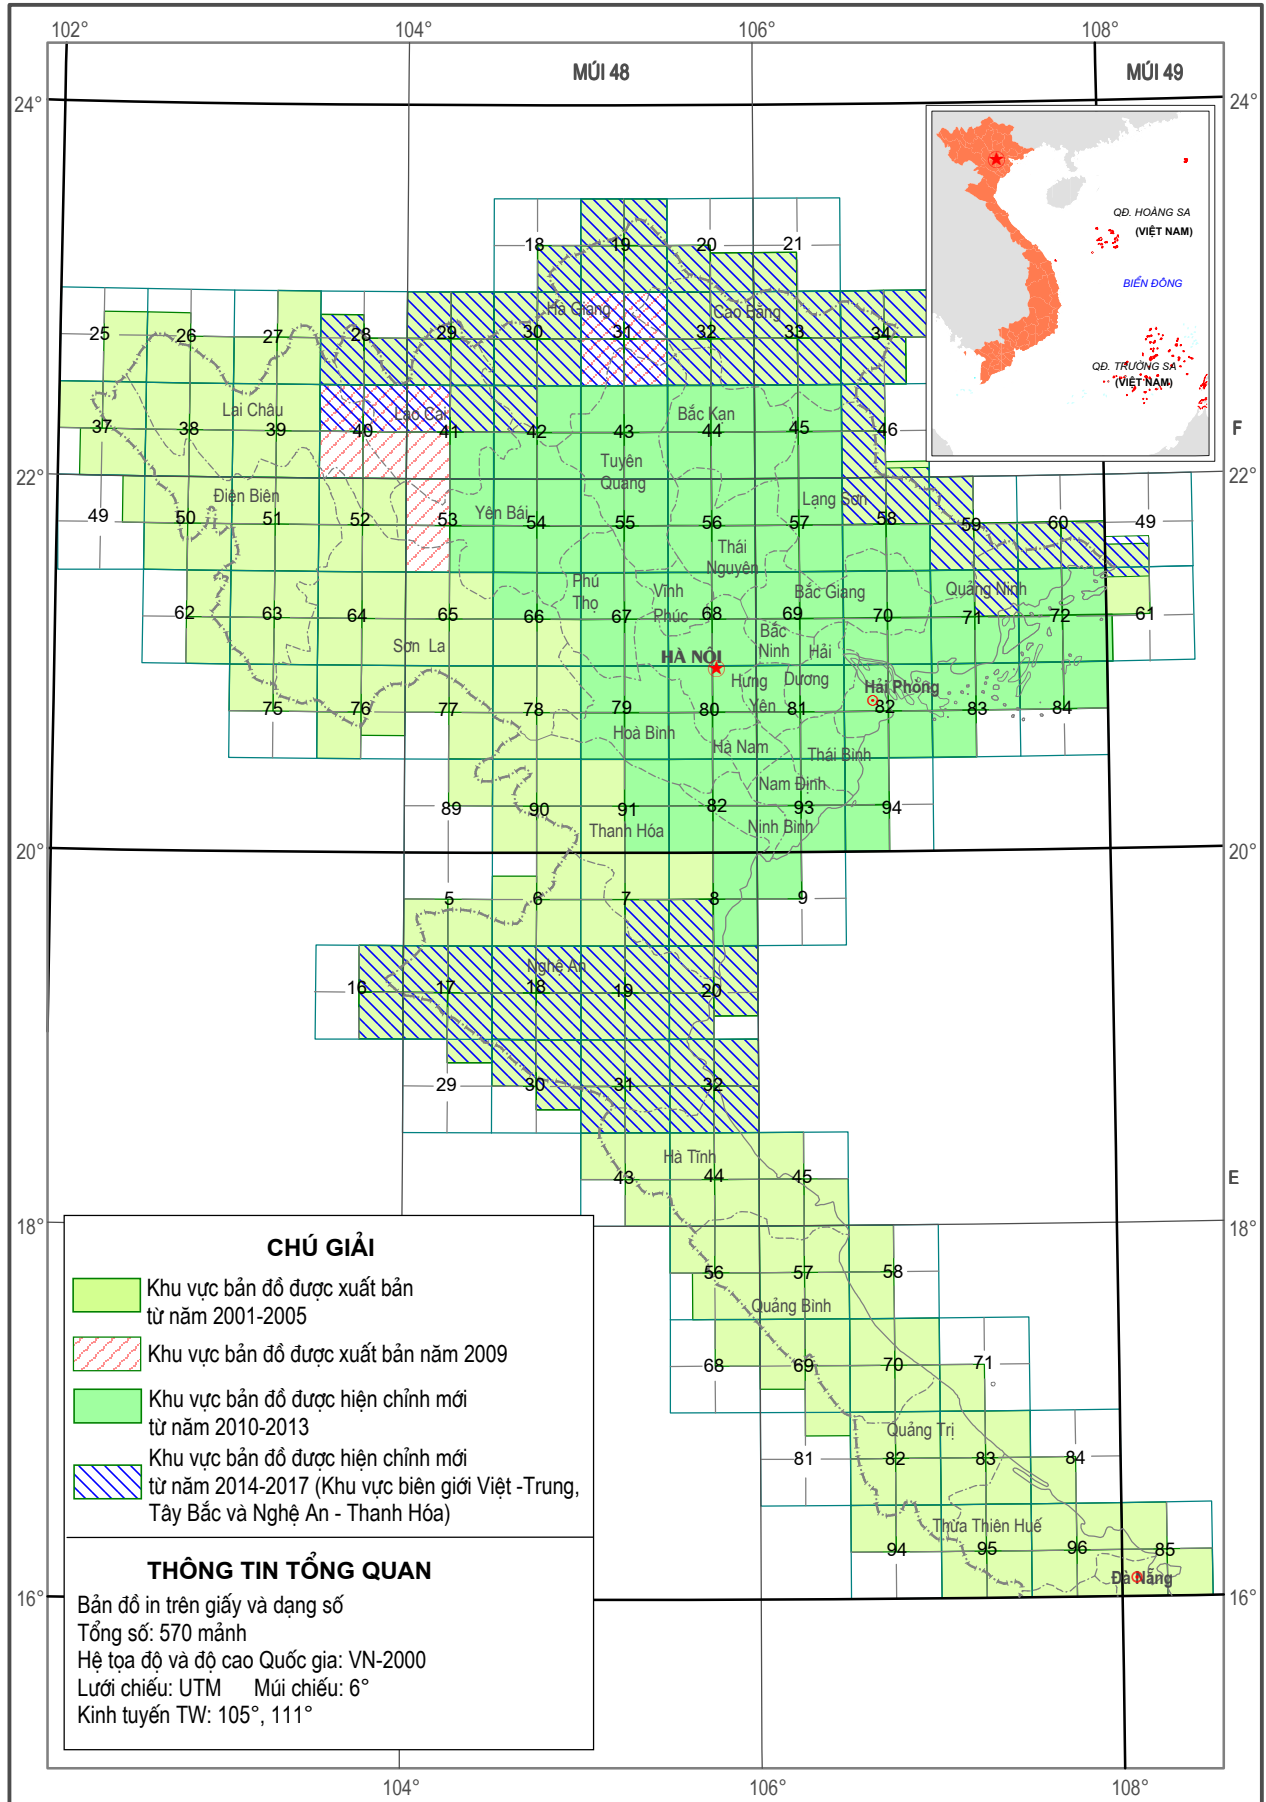

III. THÔNG TIN DỮ LIỆU BẢN ĐỒ

SƠ ĐỒ KHU VỰC CÓ BẢN ĐỒ ĐỊA HÌNH TỶ LỆ 1 : 500 000 HỆ TỌA ĐỘ VN-2000

SƠ ĐỒ KHU VỰC CÓ BẢN ĐỒ ĐỊA HÌNH TỶ LỆ 1 : 250 000 HỆ TỌA ĐỘ VN-2000

SƠ ĐỒ KHU VỰC CÓ BẢN ĐỒ ĐỊA HÌNH TỶ LỆ 1: 100 000 HỆ TỌA ĐỘ VN-2000

SƠ ĐỒ KHU VỰC CÓ BẢN ĐỒ ĐỊA HÌNH TỶ LỆ 1: 50 000 HỆ TỌA ĐỘ VN-2000 (KHU VỰC PHÍA BẮC)

SƠ ĐỒ KHU VỰC CÓ BẢN ĐỒ ĐỊA HÌNH TỶ LỆ 1: 50 000 HỆ TỌA ĐỘ VN-2000 (KHU VỰC PHÍA NAM)

SƠ ĐỒ KHU VỰC CÓ BẢN ĐỒ ĐỊA HÌNH TỶ LỆ 1: 25 000 HỆ TỌA ĐỘ VN-2000 (KHU VỰC PHÍA BẮC)

SƠ ĐỒ KHU VỰC CÓ BẢN ĐỒ ĐỊA HÌNH TỶ LỆ 1: 25 000 HỆ TỌA ĐỘ VN-2000 (KHU VỰC PHÍA NAM)

SƠ ĐỒ KHU VỰC CÓ BẢN ĐỒ ĐỊA HÌNH TỶ LỆ 1: 10 000 HỆ TỌA ĐỘ VN-2000 (KHU VỰC PHÍA BẮC)

SƠ ĐỒ KHU VỰC CÓ BẢN ĐỒ ĐỊA HÌNH TỶ LỆ 1: 10 000 HỆ TỌA ĐỘ VN-2000 (KHU VỰC PHÍA NAM)

SƠ ĐỒ KHU VỰC CÓ BẢN ĐỒ ĐỊA HÌNH TỶ LỆ 1: 5 000 HỆ TOẠ ĐỘ VN-2000 (KHU VỰC PHÍA BẮC)

SƠ ĐỒ KHU VỰC CÓ BẢN ĐỒ ĐỊA HÌNH TỶ LỆ 1: 5 000 HỆ TỌA ĐỘ VN-2000 (KHU VỰC PHÍA NAM)

SƠ ĐỒ KHU VỰC CÓ BẢN ĐỒ ĐỊA HÌNH TỶ LỆ 1: 2 000 HỆ TỌA ĐỘ VN-2000 (KHU VỰC PHÍA BẮC)