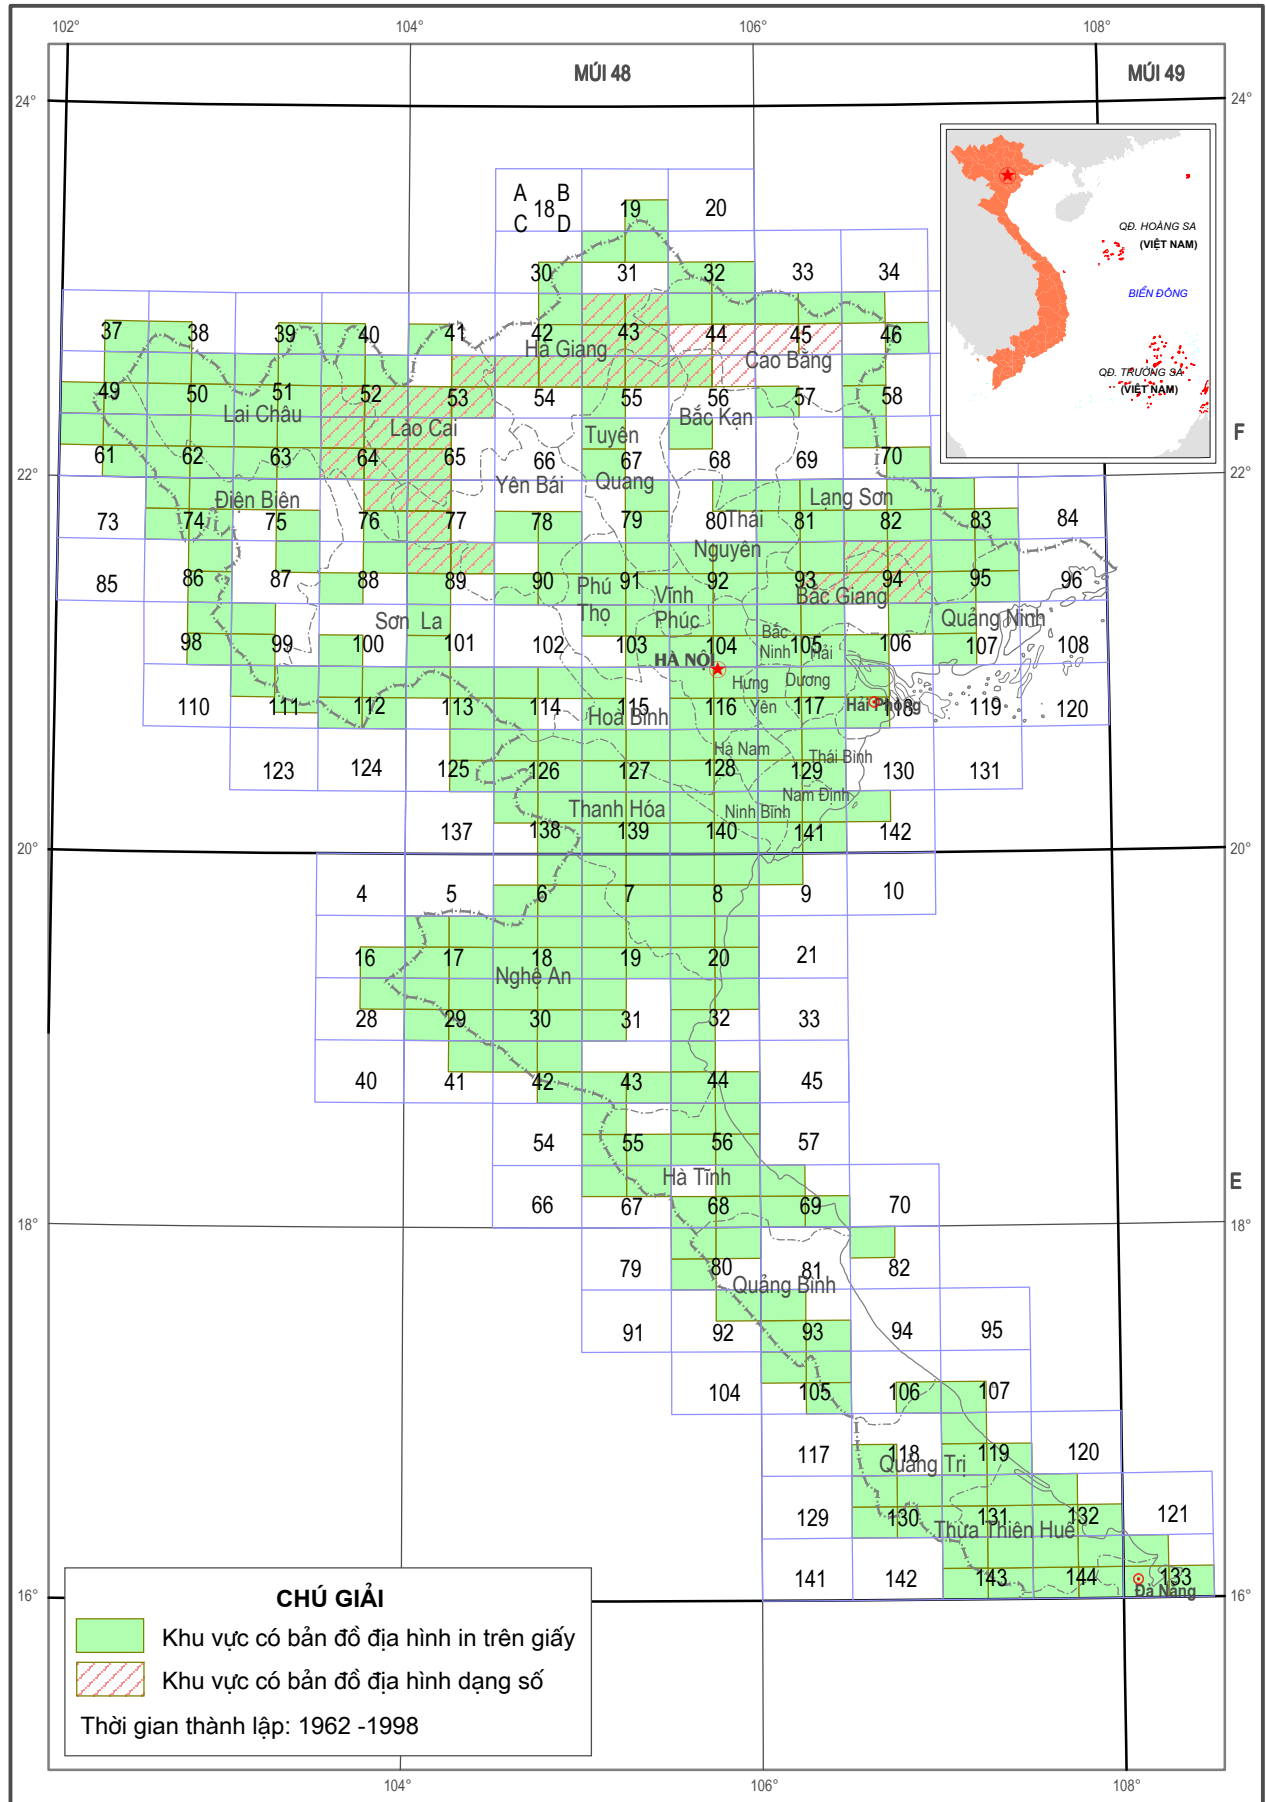

SƠ ĐỒ KHU VỰC CÓ BẢN ĐỒ ĐỊA HÌNH TỶ LỆ 1: 50 000 HỆ TỌA ĐỘ HN-72 (KHU VỰC PHÍA BẮC)