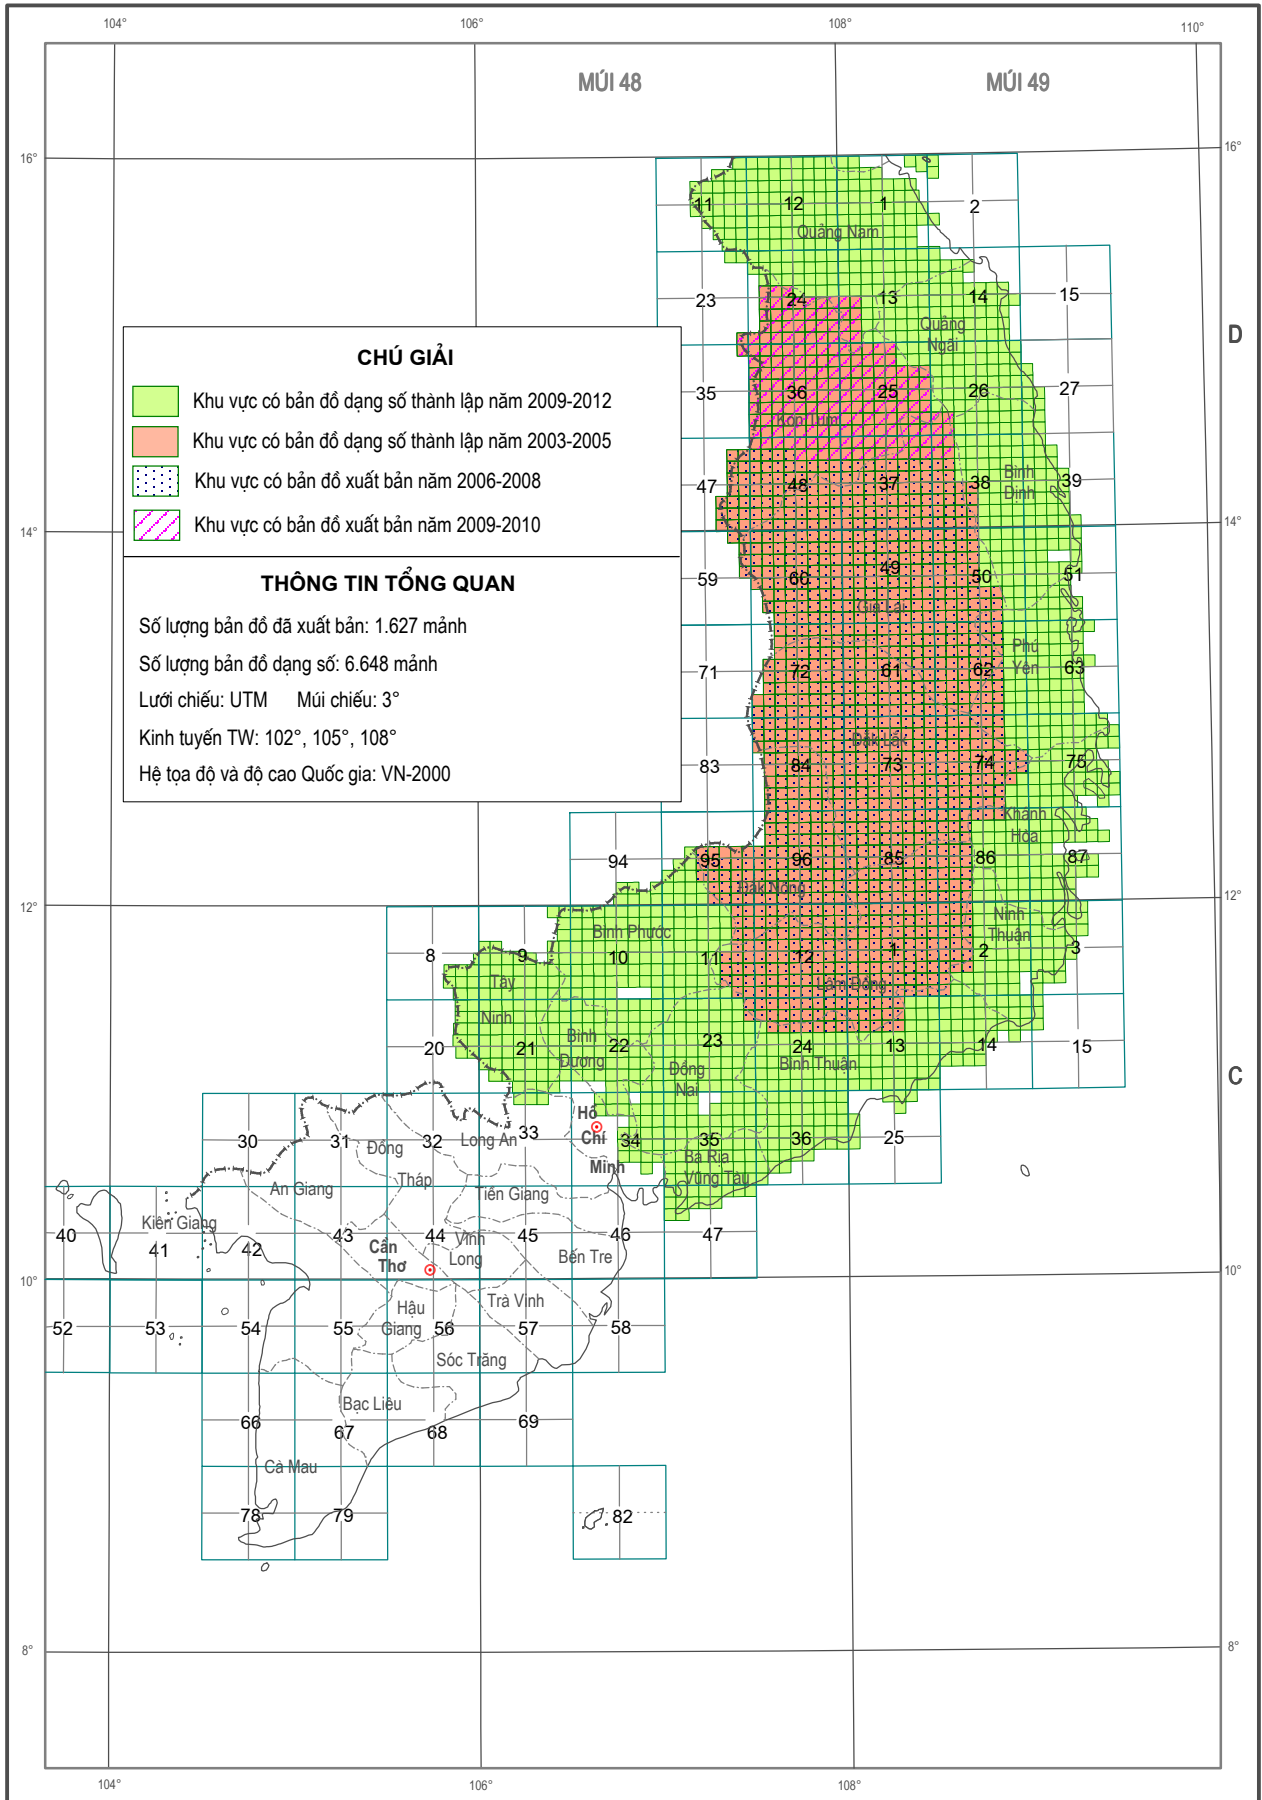

III. THÔNG TIN DỮ LIỆU BẢN ĐỒ

SƠ ĐỒ KHU VỰC CÓ BẢN ĐỒ ĐỊA HÌNH TỶ LỆ 1 : 500 000 HỆ TỌA ĐỘ VN-2000

SƠ ĐỒ KHU VỰC CÓ BẢN ĐỒ ĐỊA HÌNH TỶ LỆ 1 : 250 000 HỆ TỌA ĐỘ VN-2000

SƠ ĐỒ KHU VỰC CÓ BẢN ĐỒ ĐỊA HÌNH TỶ LỆ 1: 100 000 HỆ TỌA ĐỘ VN-2000

SƠ ĐỒ KHU VỰC CÓ BẢN ĐỒ ĐỊA HÌNH TỶ LỆ 1: 50 000 HỆ TỌA ĐỘ VN-2000 (KHU VỰC PHÍA BẮC)

SƠ ĐỒ KHU VỰC CÓ BẢN ĐỒ ĐỊA HÌNH TỶ LỆ 1: 50 000 HỆ TỌA ĐỘ VN-2000 (KHU VỰC PHÍA NAM)

SƠ ĐỒ KHU VỰC CÓ BẢN ĐỒ ĐỊA HÌNH TỶ LỆ 1: 25 000 HỆ TỌA ĐỘ VN-2000 (KHU VỰC PHÍA BẮC)

SƠ ĐỒ KHU VỰC CÓ BẢN ĐỒ ĐỊA HÌNH TỶ LỆ 1: 25 000 HỆ TỌA ĐỘ VN-2000 (KHU VỰC PHÍA NAM)

SƠ ĐỒ KHU VỰC CÓ BẢN ĐỒ ĐỊA HÌNH TỶ LỆ 1: 10 000 HỆ TỌA ĐỘ VN-2000 (KHU VỰC PHÍA BẮC)

SƠ ĐỒ KHU VỰC CÓ BẢN ĐỒ ĐỊA HÌNH TỶ LỆ 1: 10 000 HỆ TỌA ĐỘ VN-2000 (KHU VỰC PHÍA NAM)

SƠ ĐỒ KHU VỰC CÓ BẢN ĐỒ ĐỊA HÌNH TỶ LỆ 1: 5 000 HỆ TOẠ ĐỘ VN-2000 (KHU VỰC PHÍA BẮC)

SƠ ĐỒ KHU VỰC CÓ BẢN ĐỒ ĐỊA HÌNH TỶ LỆ 1: 5 000 HỆ TỌA ĐỘ VN-2000 (KHU VỰC PHÍA NAM)

SƠ ĐỒ KHU VỰC CÓ BẢN ĐỒ ĐỊA HÌNH TỶ LỆ 1: 2 000 HỆ TỌA ĐỘ VN-2000 (KHU VỰC PHÍA BẮC)