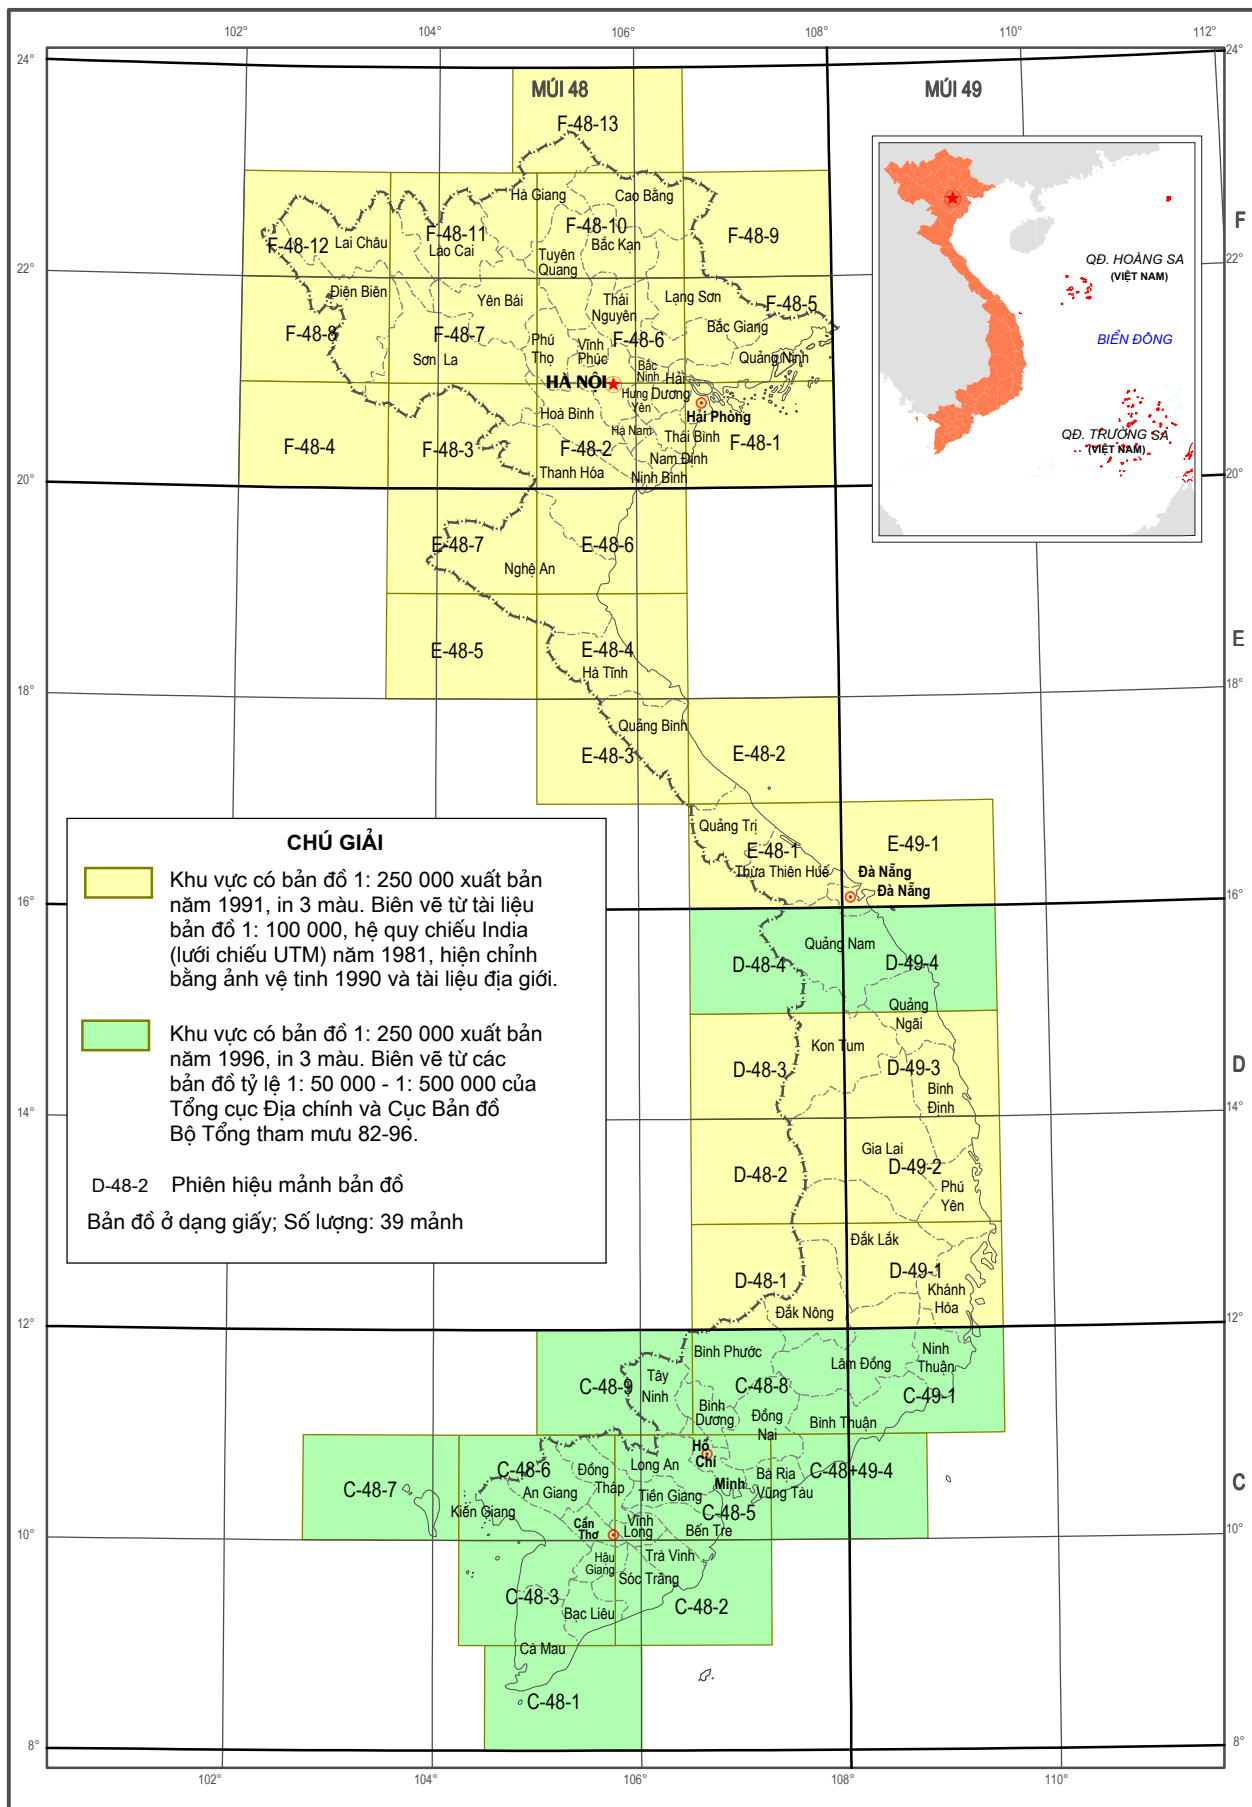

SƠ ĐỒ KHU VỰC CÓ BẢN ĐỒ ĐỊA HÌNH 1: 250 000 HỆ TỌA ĐỘ HN-72