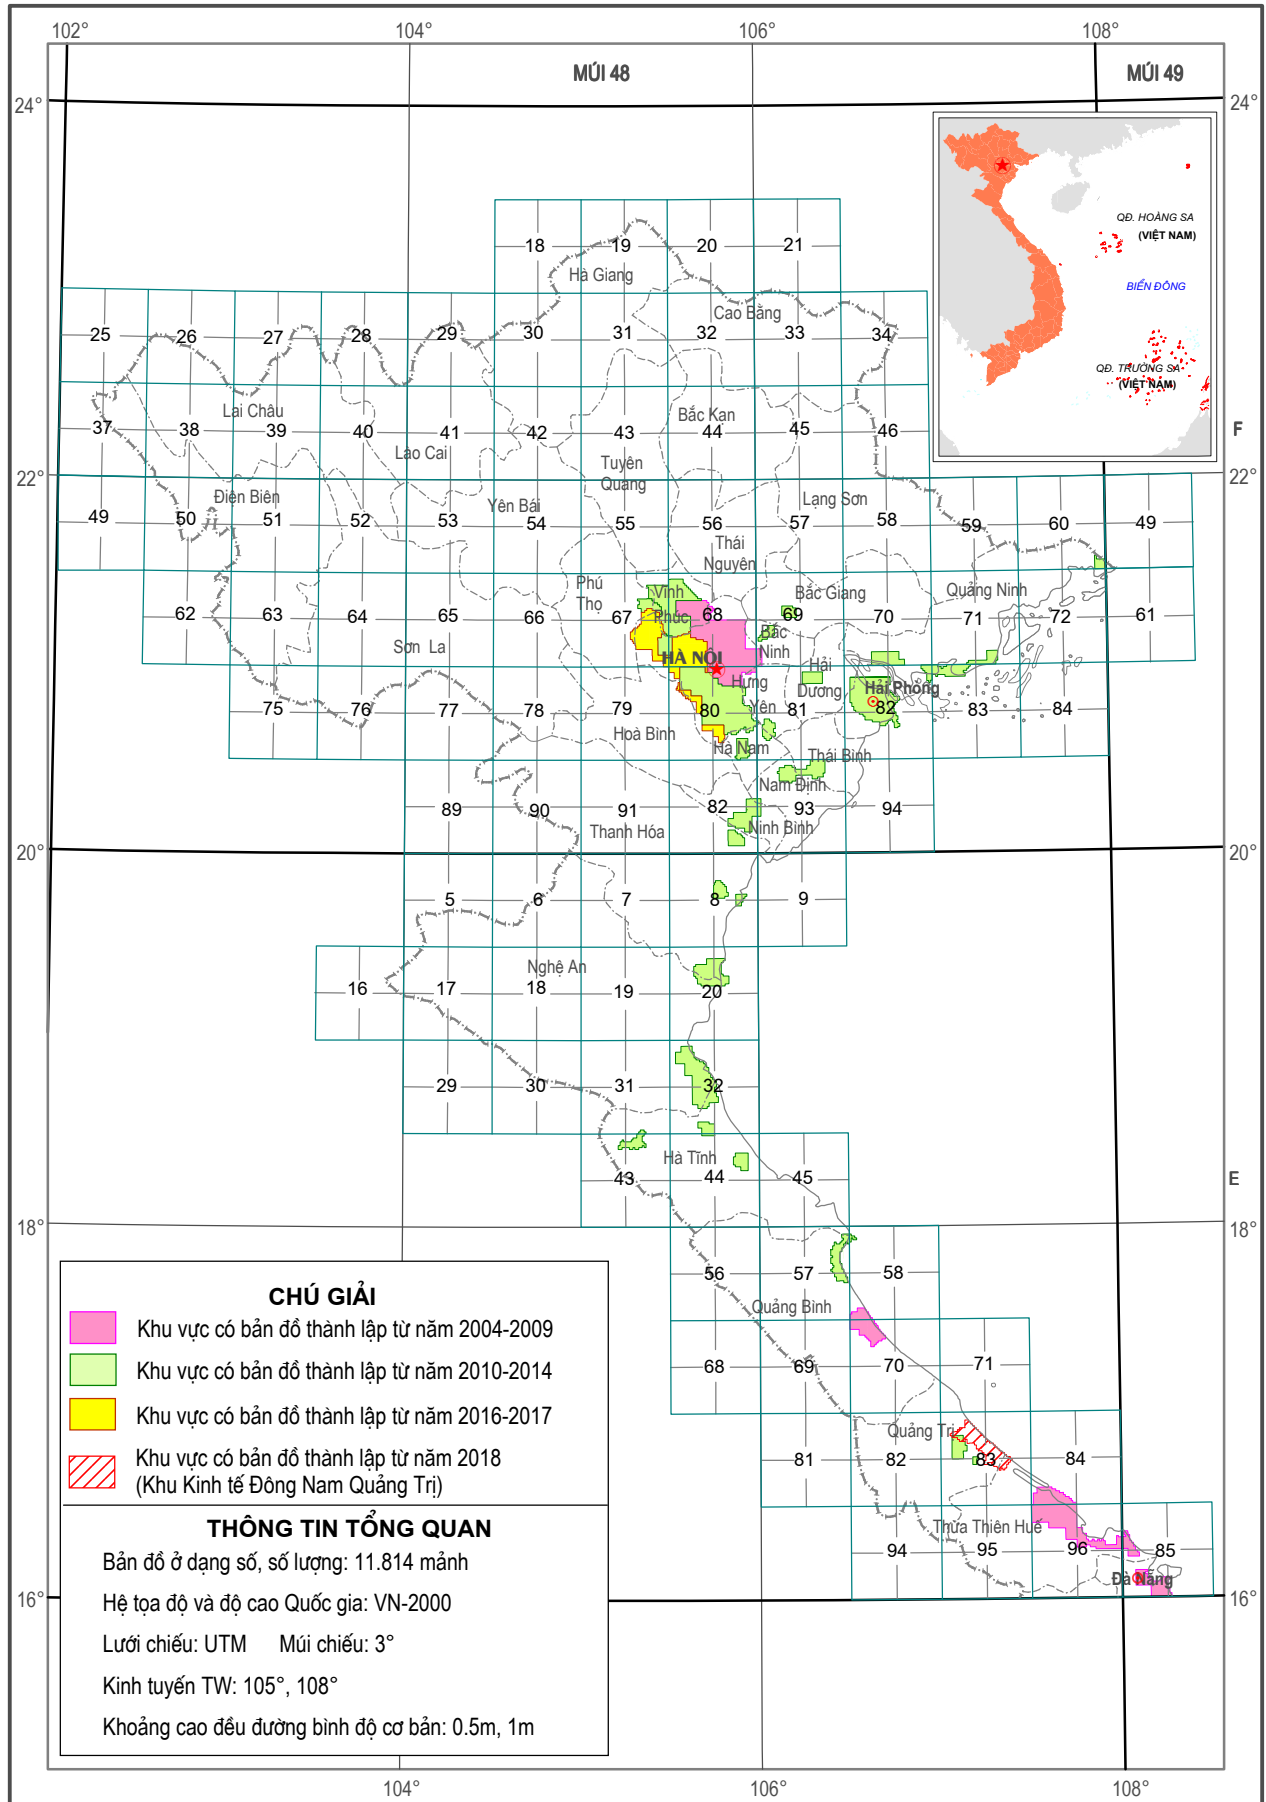

III. THÔNG TIN DỮ LIỆU BẢN ĐỒ

SƠ ĐỒ KHU VỰC CÓ BẢN ĐỒ ĐỊA HÌNH TỶ LỆ 1 : 500 000 HỆ TỌA ĐỘ VN-2000

SƠ ĐỒ KHU VỰC CÓ BẢN ĐỒ ĐỊA HÌNH TỶ LỆ 1 : 250 000 HỆ TỌA ĐỘ VN-2000

SƠ ĐỒ KHU VỰC CÓ BẢN ĐỒ ĐỊA HÌNH TỶ LỆ 1: 100 000 HỆ TỌA ĐỘ VN-2000

SƠ ĐỒ KHU VỰC CÓ BẢN ĐỒ ĐỊA HÌNH TỶ LỆ 1: 50 000 HỆ TỌA ĐỘ VN-2000 (KHU VỰC PHÍA BẮC)

SƠ ĐỒ KHU VỰC CÓ BẢN ĐỒ ĐỊA HÌNH TỶ LỆ 1: 50 000 HỆ TỌA ĐỘ VN-2000 (KHU VỰC PHÍA NAM)

SƠ ĐỒ KHU VỰC CÓ BẢN ĐỒ ĐỊA HÌNH TỶ LỆ 1: 25 000 HỆ TỌA ĐỘ VN-2000 (KHU VỰC PHÍA BẮC)

SƠ ĐỒ KHU VỰC CÓ BẢN ĐỒ ĐỊA HÌNH TỶ LỆ 1: 25 000 HỆ TỌA ĐỘ VN-2000 (KHU VỰC PHÍA NAM)

SƠ ĐỒ KHU VỰC CÓ BẢN ĐỒ ĐỊA HÌNH TỶ LỆ 1: 10 000 HỆ TỌA ĐỘ VN-2000 (KHU VỰC PHÍA BẮC)

SƠ ĐỒ KHU VỰC CÓ BẢN ĐỒ ĐỊA HÌNH TỶ LỆ 1: 10 000 HỆ TỌA ĐỘ VN-2000 (KHU VỰC PHÍA NAM)

SƠ ĐỒ KHU VỰC CÓ BẢN ĐỒ ĐỊA HÌNH TỶ LỆ 1: 5 000 HỆ TOẠ ĐỘ VN-2000 (KHU VỰC PHÍA BẮC)

SƠ ĐỒ KHU VỰC CÓ BẢN ĐỒ ĐỊA HÌNH TỶ LỆ 1: 5 000 HỆ TỌA ĐỘ VN-2000 (KHU VỰC PHÍA NAM)

SƠ ĐỒ KHU VỰC CÓ BẢN ĐỒ ĐỊA HÌNH TỶ LỆ 1: 2 000 HỆ TỌA ĐỘ VN-2000 (KHU VỰC PHÍA BẮC)