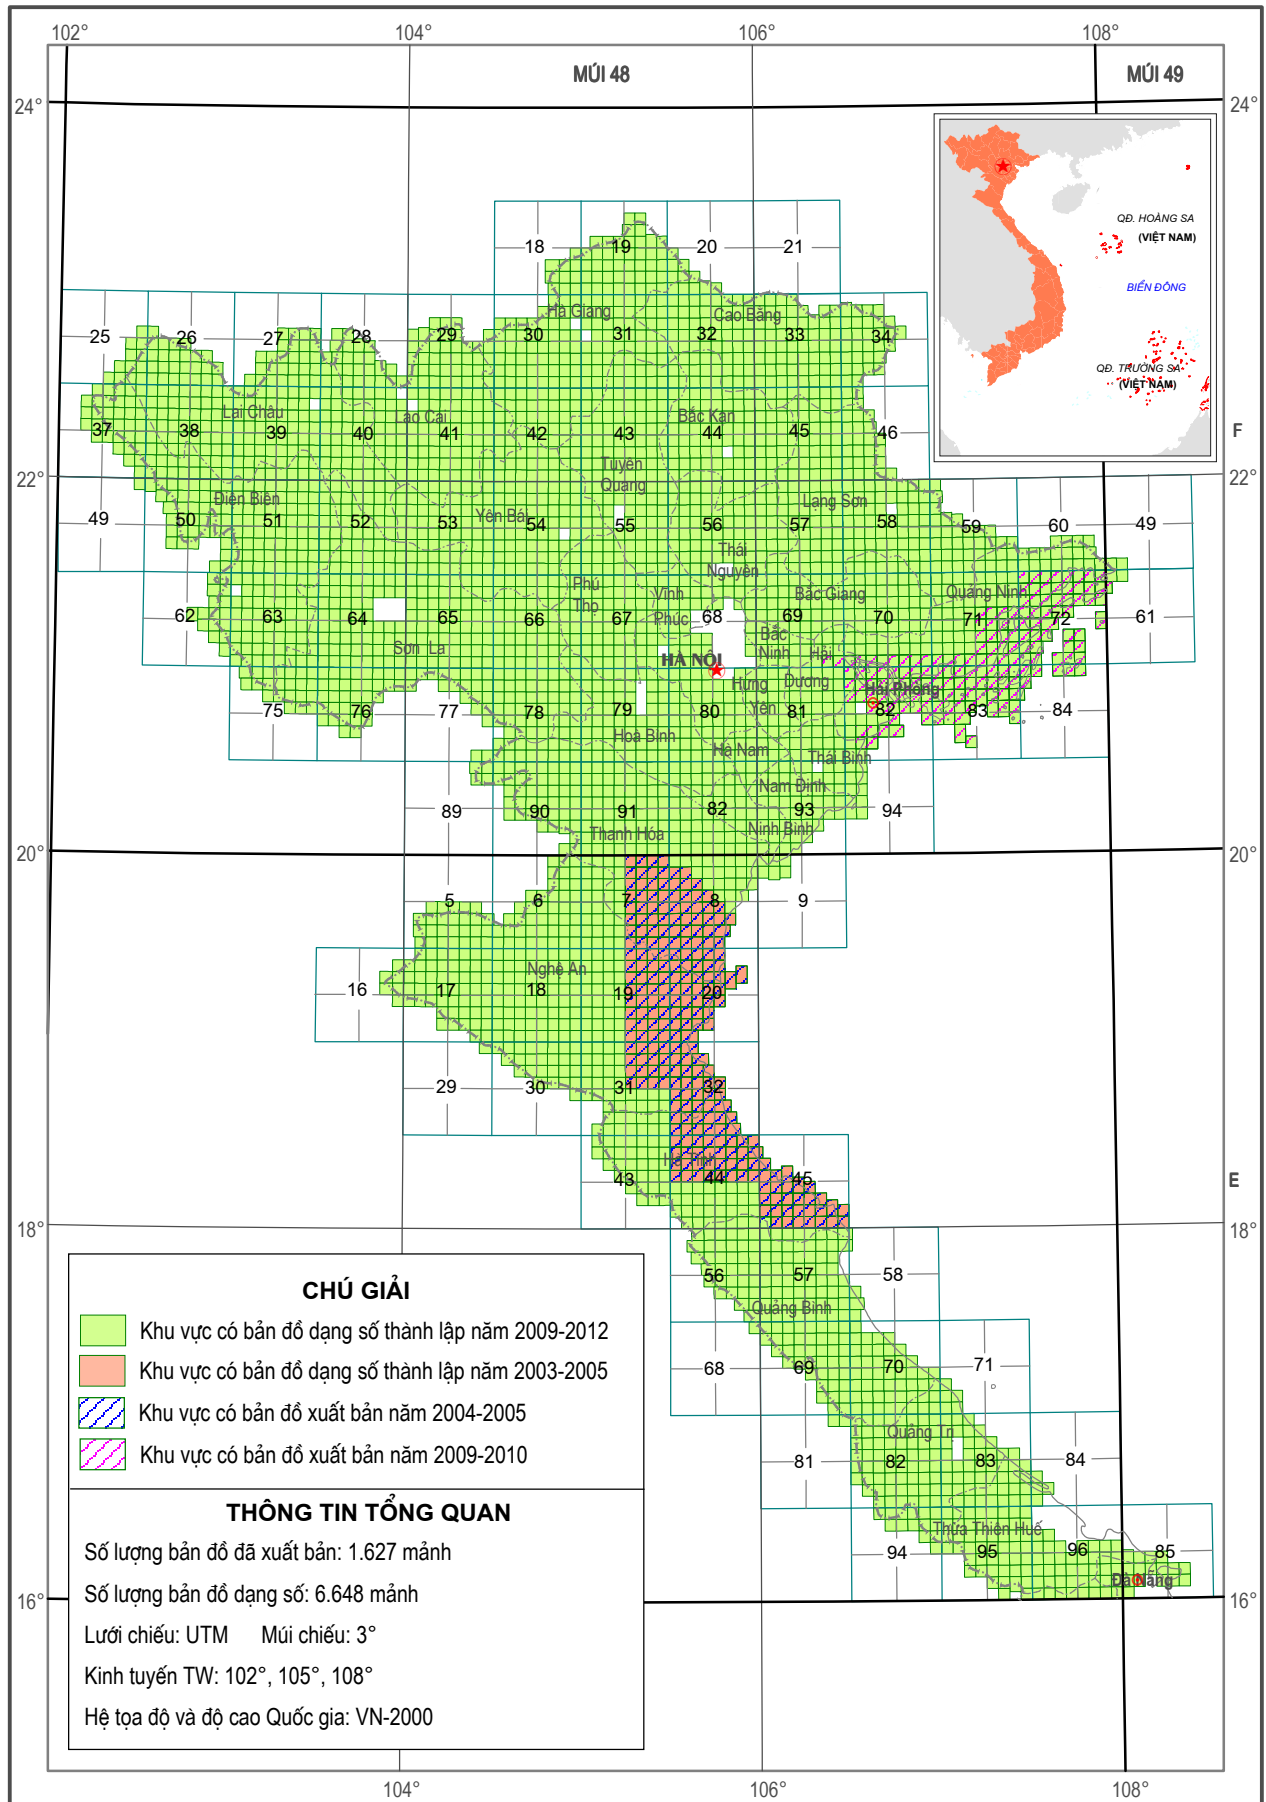

III. THÔNG TIN DỮ LIỆU BẢN ĐỒ

SƠ ĐỒ KHU VỰC CÓ BẢN ĐỒ ĐỊA HÌNH TỶ LỆ 1 : 500 000 HỆ TỌA ĐỘ VN-2000

SƠ ĐỒ KHU VỰC CÓ BẢN ĐỒ ĐỊA HÌNH TỶ LỆ 1 : 250 000 HỆ TỌA ĐỘ VN-2000

SƠ ĐỒ KHU VỰC CÓ BẢN ĐỒ ĐỊA HÌNH TỶ LỆ 1: 100 000 HỆ TỌA ĐỘ VN-2000

SƠ ĐỒ KHU VỰC CÓ BẢN ĐỒ ĐỊA HÌNH TỶ LỆ 1: 50 000 HỆ TỌA ĐỘ VN-2000 (KHU VỰC PHÍA BẮC)

SƠ ĐỒ KHU VỰC CÓ BẢN ĐỒ ĐỊA HÌNH TỶ LỆ 1: 50 000 HỆ TỌA ĐỘ VN-2000 (KHU VỰC PHÍA NAM)

SƠ ĐỒ KHU VỰC CÓ BẢN ĐỒ ĐỊA HÌNH TỶ LỆ 1: 25 000 HỆ TỌA ĐỘ VN-2000 (KHU VỰC PHÍA BẮC)

SƠ ĐỒ KHU VỰC CÓ BẢN ĐỒ ĐỊA HÌNH TỶ LỆ 1: 25 000 HỆ TỌA ĐỘ VN-2000 (KHU VỰC PHÍA NAM)

SƠ ĐỒ KHU VỰC CÓ BẢN ĐỒ ĐỊA HÌNH TỶ LỆ 1: 10 000 HỆ TỌA ĐỘ VN-2000 (KHU VỰC PHÍA BẮC)

SƠ ĐỒ KHU VỰC CÓ BẢN ĐỒ ĐỊA HÌNH TỶ LỆ 1: 10 000 HỆ TỌA ĐỘ VN-2000 (KHU VỰC PHÍA NAM)

SƠ ĐỒ KHU VỰC CÓ BẢN ĐỒ ĐỊA HÌNH TỶ LỆ 1: 5 000 HỆ TOẠ ĐỘ VN-2000 (KHU VỰC PHÍA BẮC)

SƠ ĐỒ KHU VỰC CÓ BẢN ĐỒ ĐỊA HÌNH TỶ LỆ 1: 5 000 HỆ TỌA ĐỘ VN-2000 (KHU VỰC PHÍA NAM)

SƠ ĐỒ KHU VỰC CÓ BẢN ĐỒ ĐỊA HÌNH TỶ LỆ 1: 2 000 HỆ TỌA ĐỘ VN-2000 (KHU VỰC PHÍA BẮC)