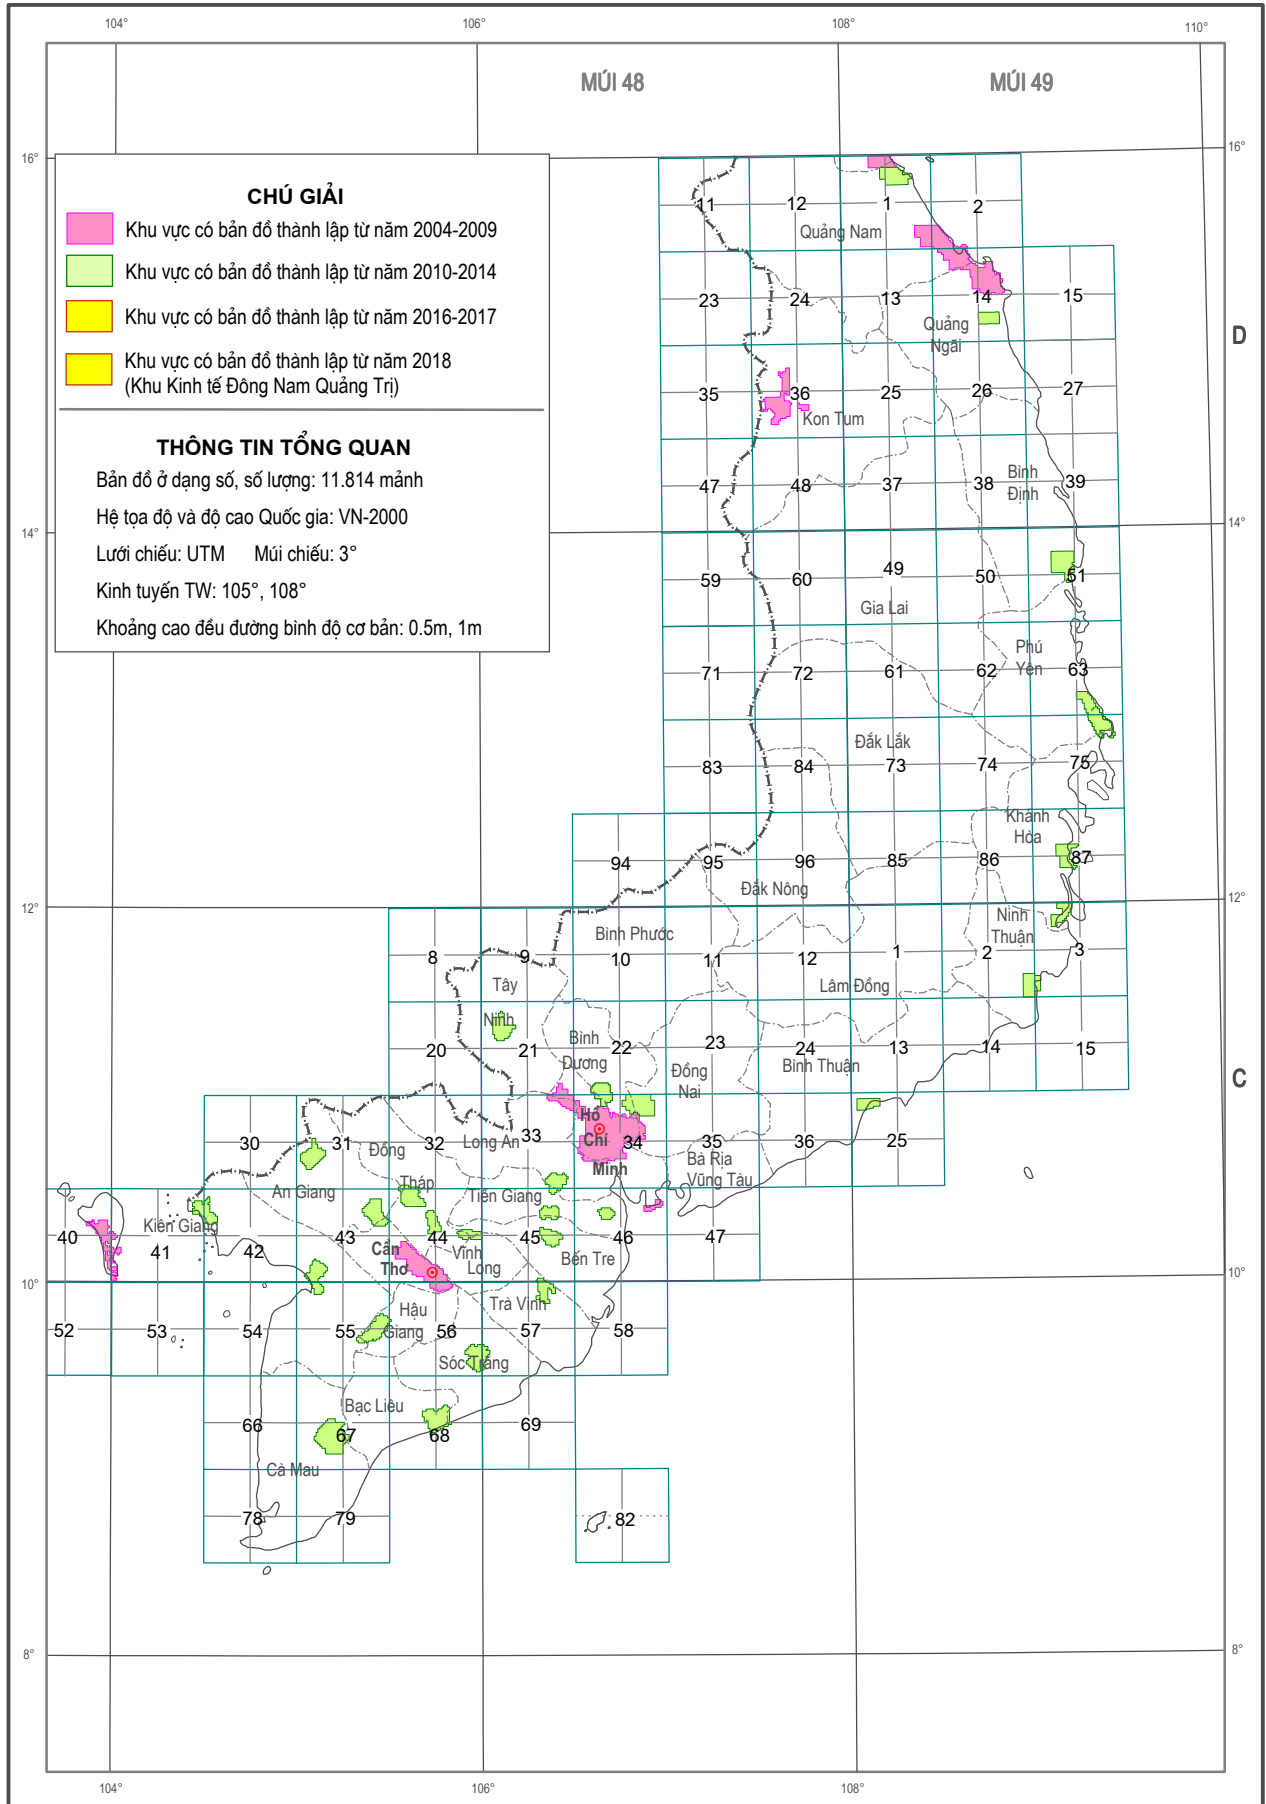

SƠ ĐỒ KHU VỰC CÓ BẢN ĐỒ ĐỊA HÌNH TỶ LỆ 1: 2 000 HỆ TỌA ĐỘ VN-2000 (KHU VỰC PHÍA NAM)