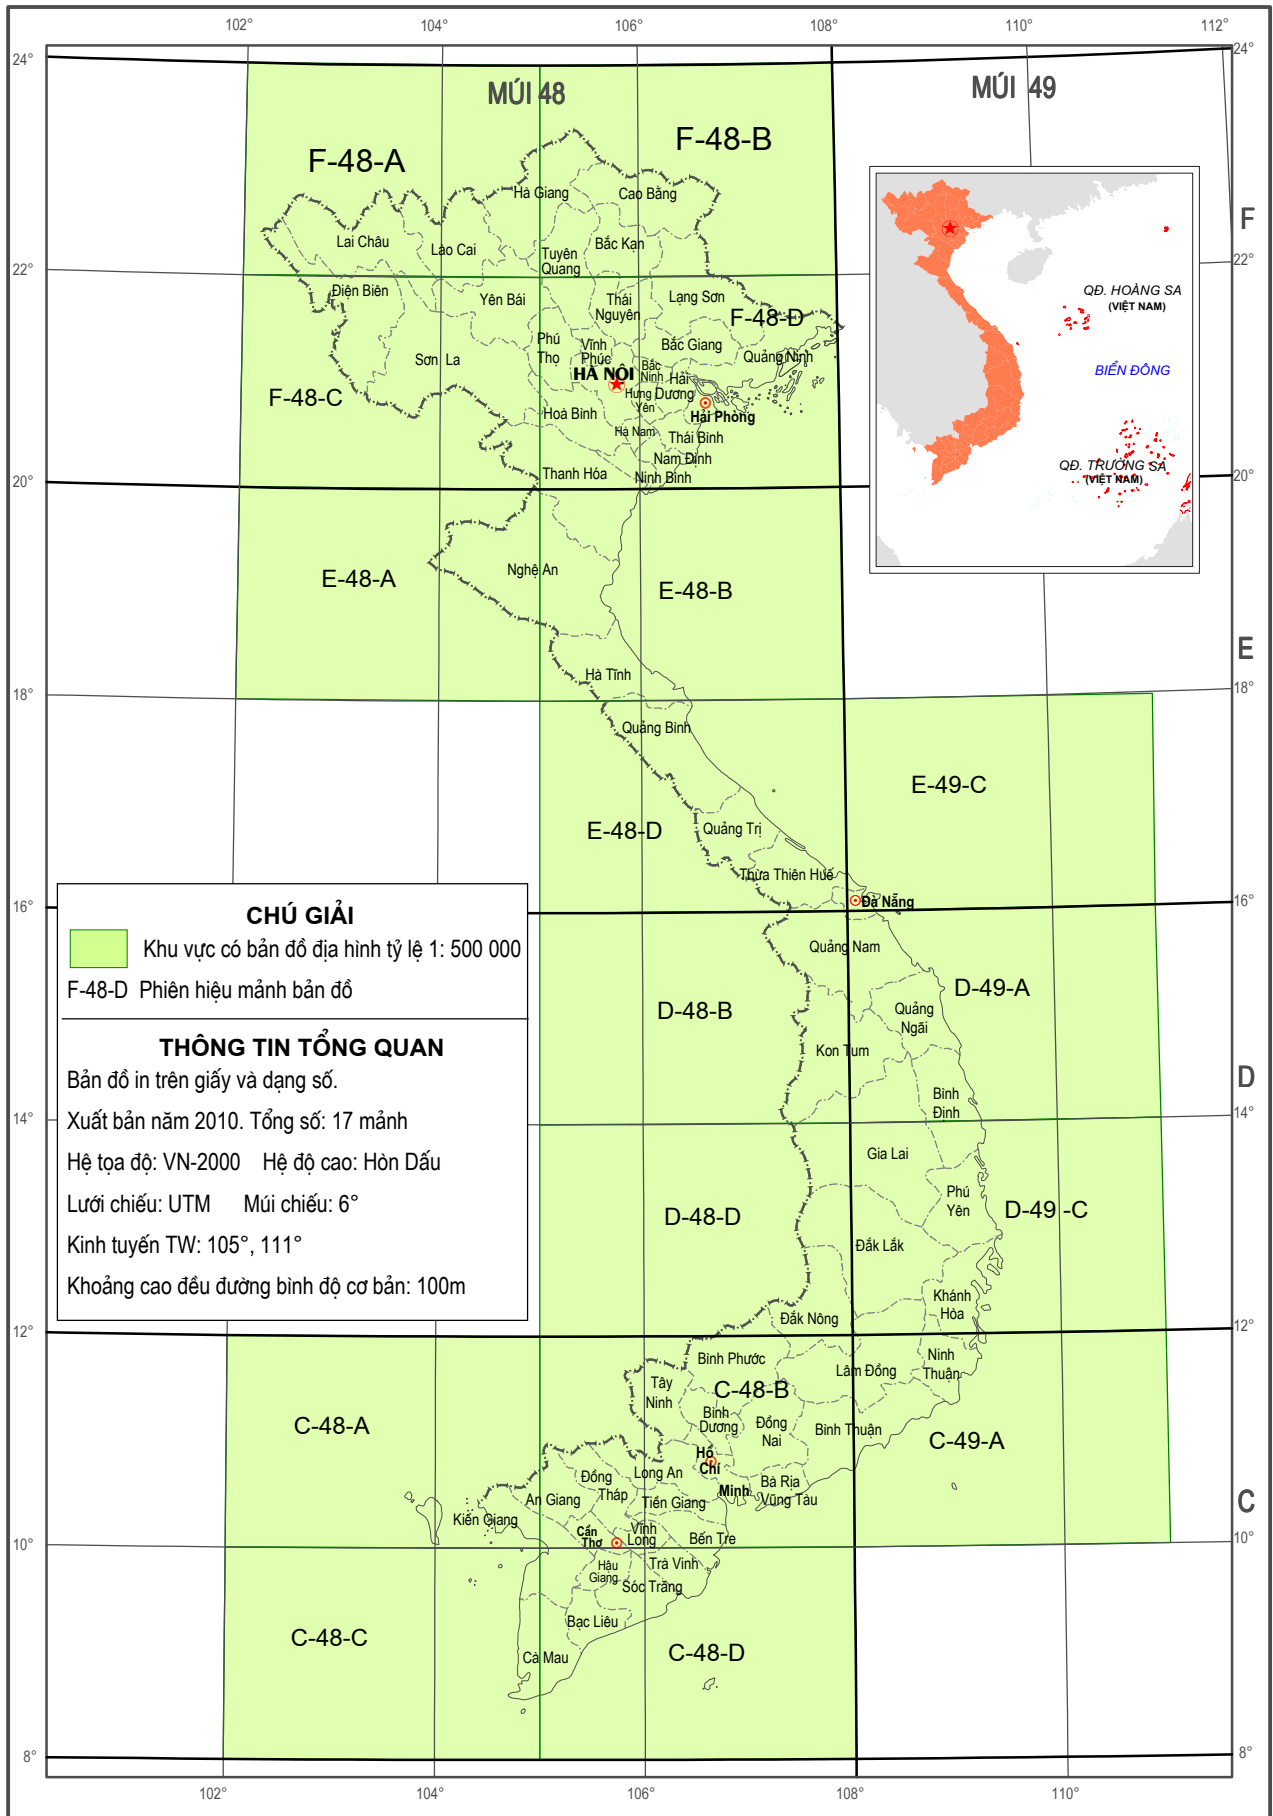

III. THÔNG TIN DỮ LIỆU BẢN ĐỒ

SƠ ĐỒ KHU VỰC CÓ BẢN ĐỒ ĐỊA HÌNH TỶ LỆ 1 : 500 000 HỆ TỌA ĐỘ VN-2000

SƠ ĐỒ KHU VỰC CÓ BẢN ĐỒ ĐỊA HÌNH TỶ LỆ 1 : 250 000 HỆ TỌA ĐỘ VN-2000

SƠ ĐỒ KHU VỰC CÓ BẢN ĐỒ ĐỊA HÌNH TỶ LỆ 1: 100 000 HỆ TỌA ĐỘ VN-2000

SƠ ĐỒ KHU VỰC CÓ BẢN ĐỒ ĐỊA HÌNH TỶ LỆ 1: 50 000 HỆ TỌA ĐỘ VN-2000 (KHU VỰC PHÍA BẮC)

SƠ ĐỒ KHU VỰC CÓ BẢN ĐỒ ĐỊA HÌNH TỶ LỆ 1: 50 000 HỆ TỌA ĐỘ VN-2000 (KHU VỰC PHÍA NAM)

SƠ ĐỒ KHU VỰC CÓ BẢN ĐỒ ĐỊA HÌNH TỶ LỆ 1: 25 000 HỆ TỌA ĐỘ VN-2000 (KHU VỰC PHÍA BẮC)

SƠ ĐỒ KHU VỰC CÓ BẢN ĐỒ ĐỊA HÌNH TỶ LỆ 1: 25 000 HỆ TỌA ĐỘ VN-2000 (KHU VỰC PHÍA NAM)

SƠ ĐỒ KHU VỰC CÓ BẢN ĐỒ ĐỊA HÌNH TỶ LỆ 1: 10 000 HỆ TỌA ĐỘ VN-2000 (KHU VỰC PHÍA BẮC)

SƠ ĐỒ KHU VỰC CÓ BẢN ĐỒ ĐỊA HÌNH TỶ LỆ 1: 10 000 HỆ TỌA ĐỘ VN-2000 (KHU VỰC PHÍA NAM)

SƠ ĐỒ KHU VỰC CÓ BẢN ĐỒ ĐỊA HÌNH TỶ LỆ 1: 5 000 HỆ TOẠ ĐỘ VN-2000 (KHU VỰC PHÍA BẮC)

SƠ ĐỒ KHU VỰC CÓ BẢN ĐỒ ĐỊA HÌNH TỶ LỆ 1: 5 000 HỆ TỌA ĐỘ VN-2000 (KHU VỰC PHÍA NAM)

SƠ ĐỒ KHU VỰC CÓ BẢN ĐỒ ĐỊA HÌNH TỶ LỆ 1: 2 000 HỆ TỌA ĐỘ VN-2000 (KHU VỰC PHÍA BẮC)