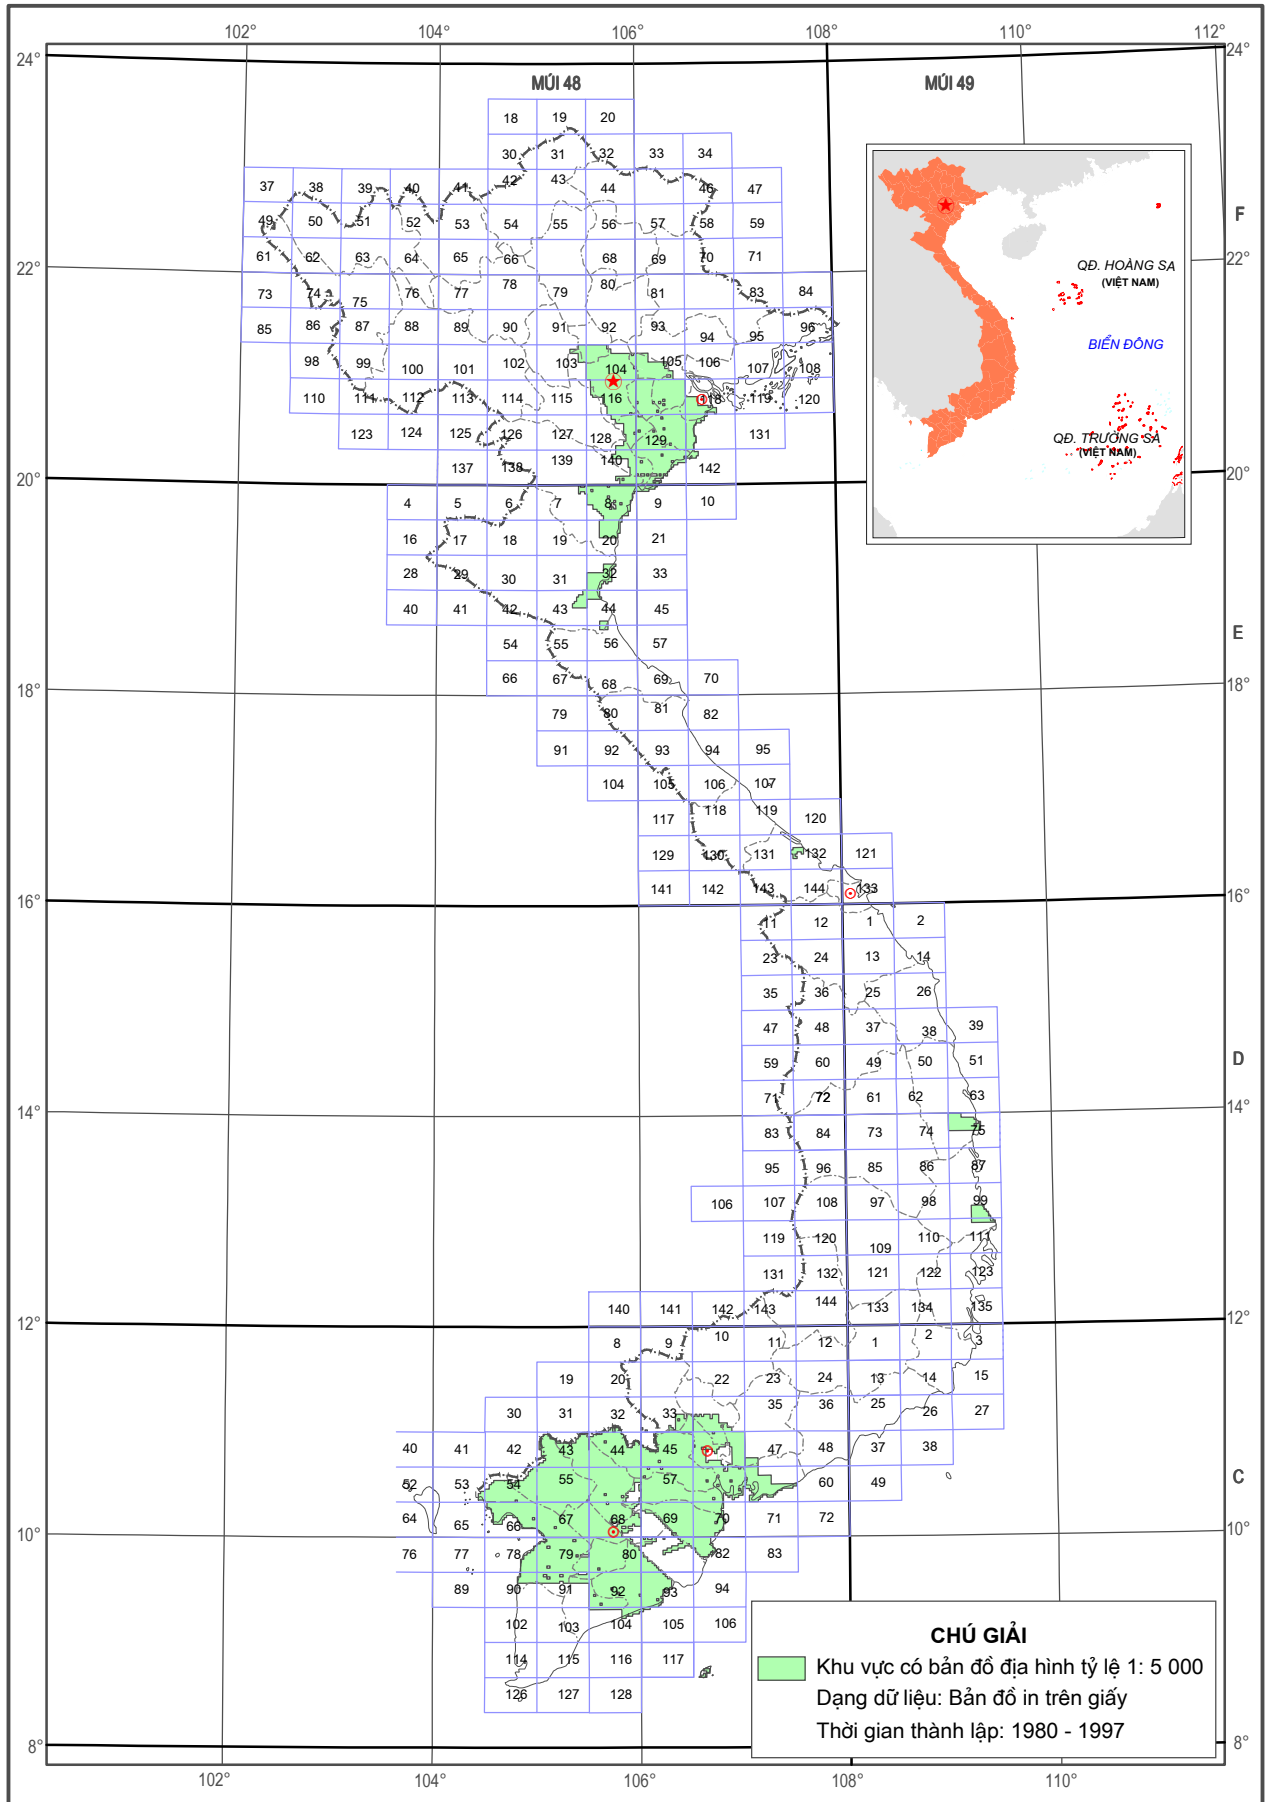

SƠ ĐỒ KHU VỰC CÓ BẢN ĐỒ ĐỊA HÌNH TỶ LỆ 1: 5 000 HỆ TỌA ĐỘ HN-72