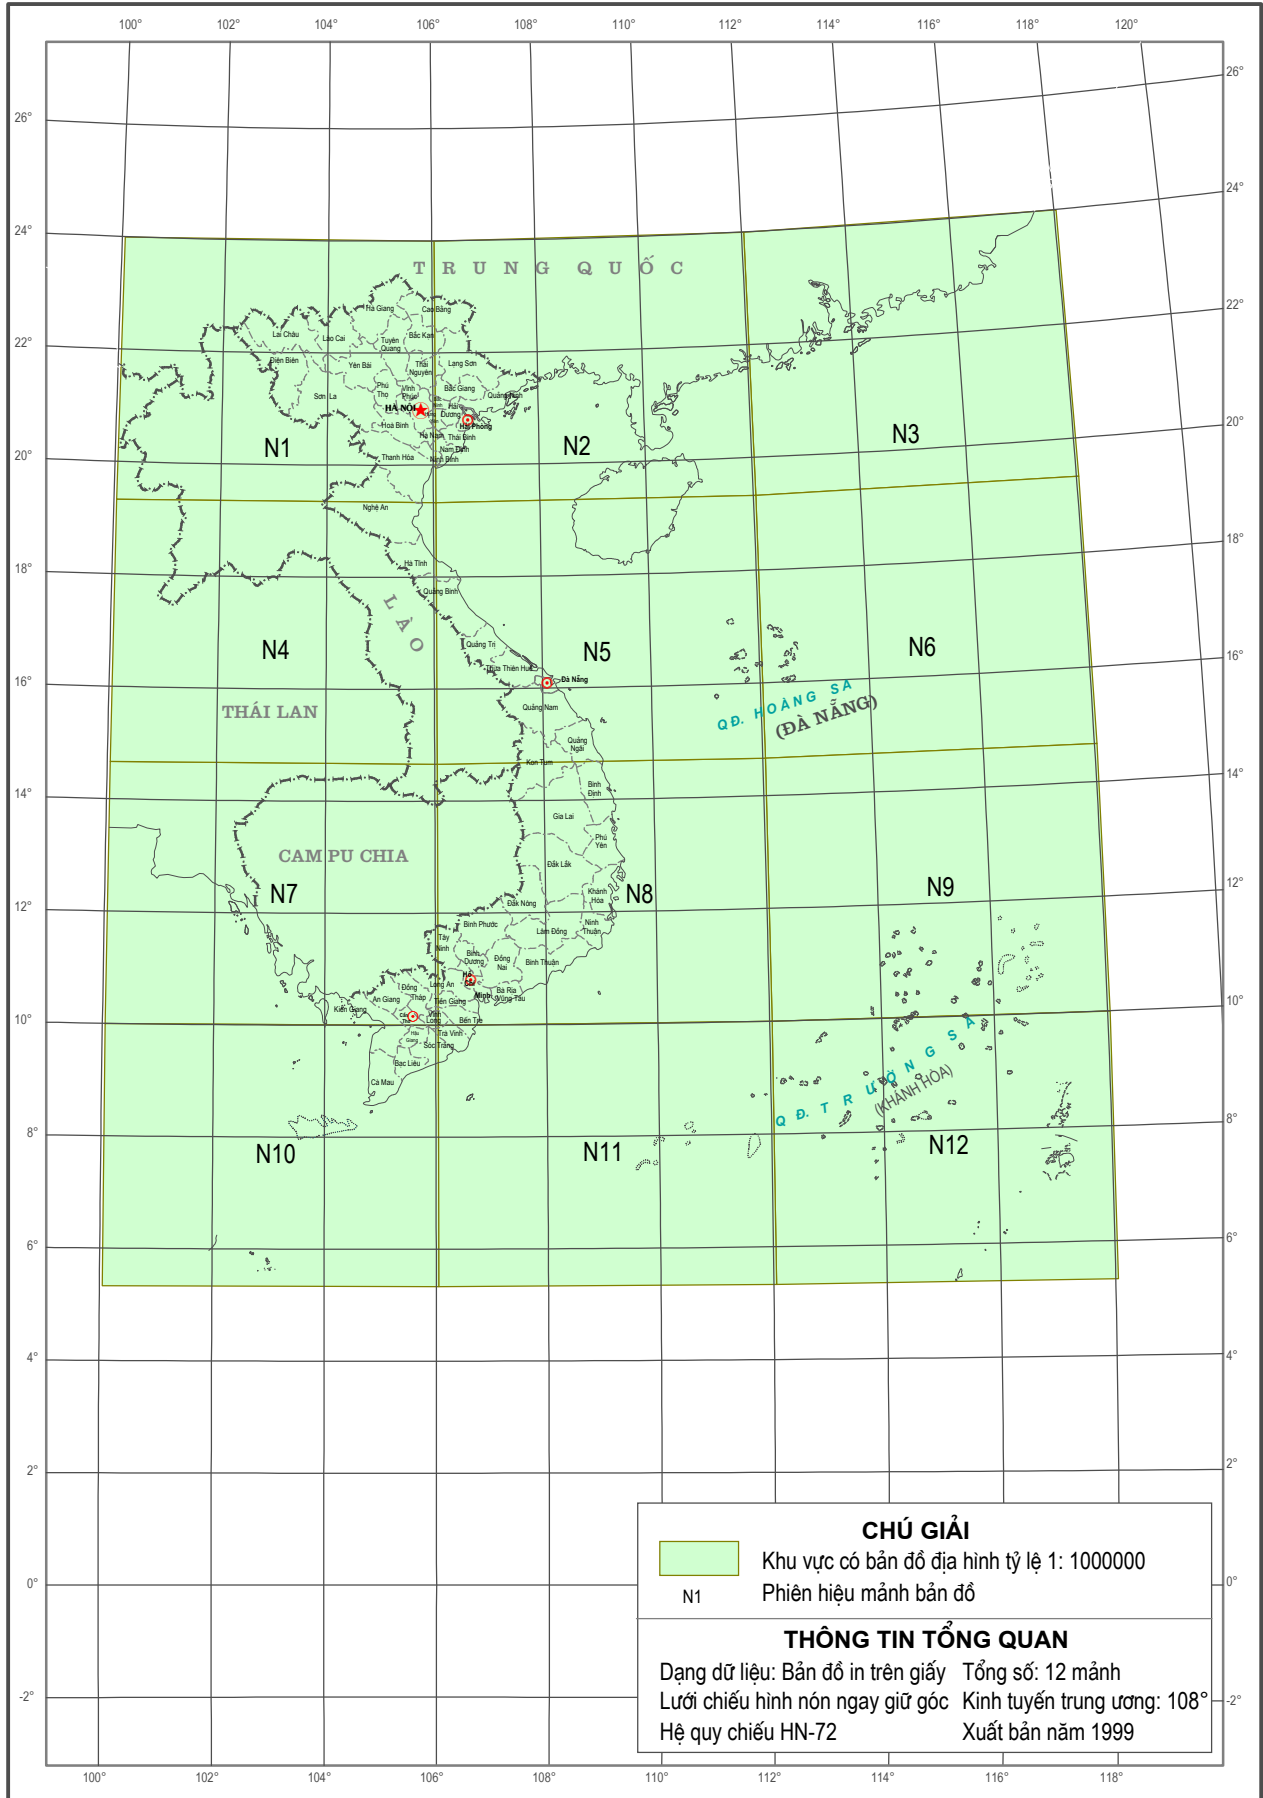

SƠ ĐỒ KHU VỰC CÓ BẢN ĐỒ ĐỊA HÌNH 1: 1 000 000 HỆ TỌA ĐỘ HN-72