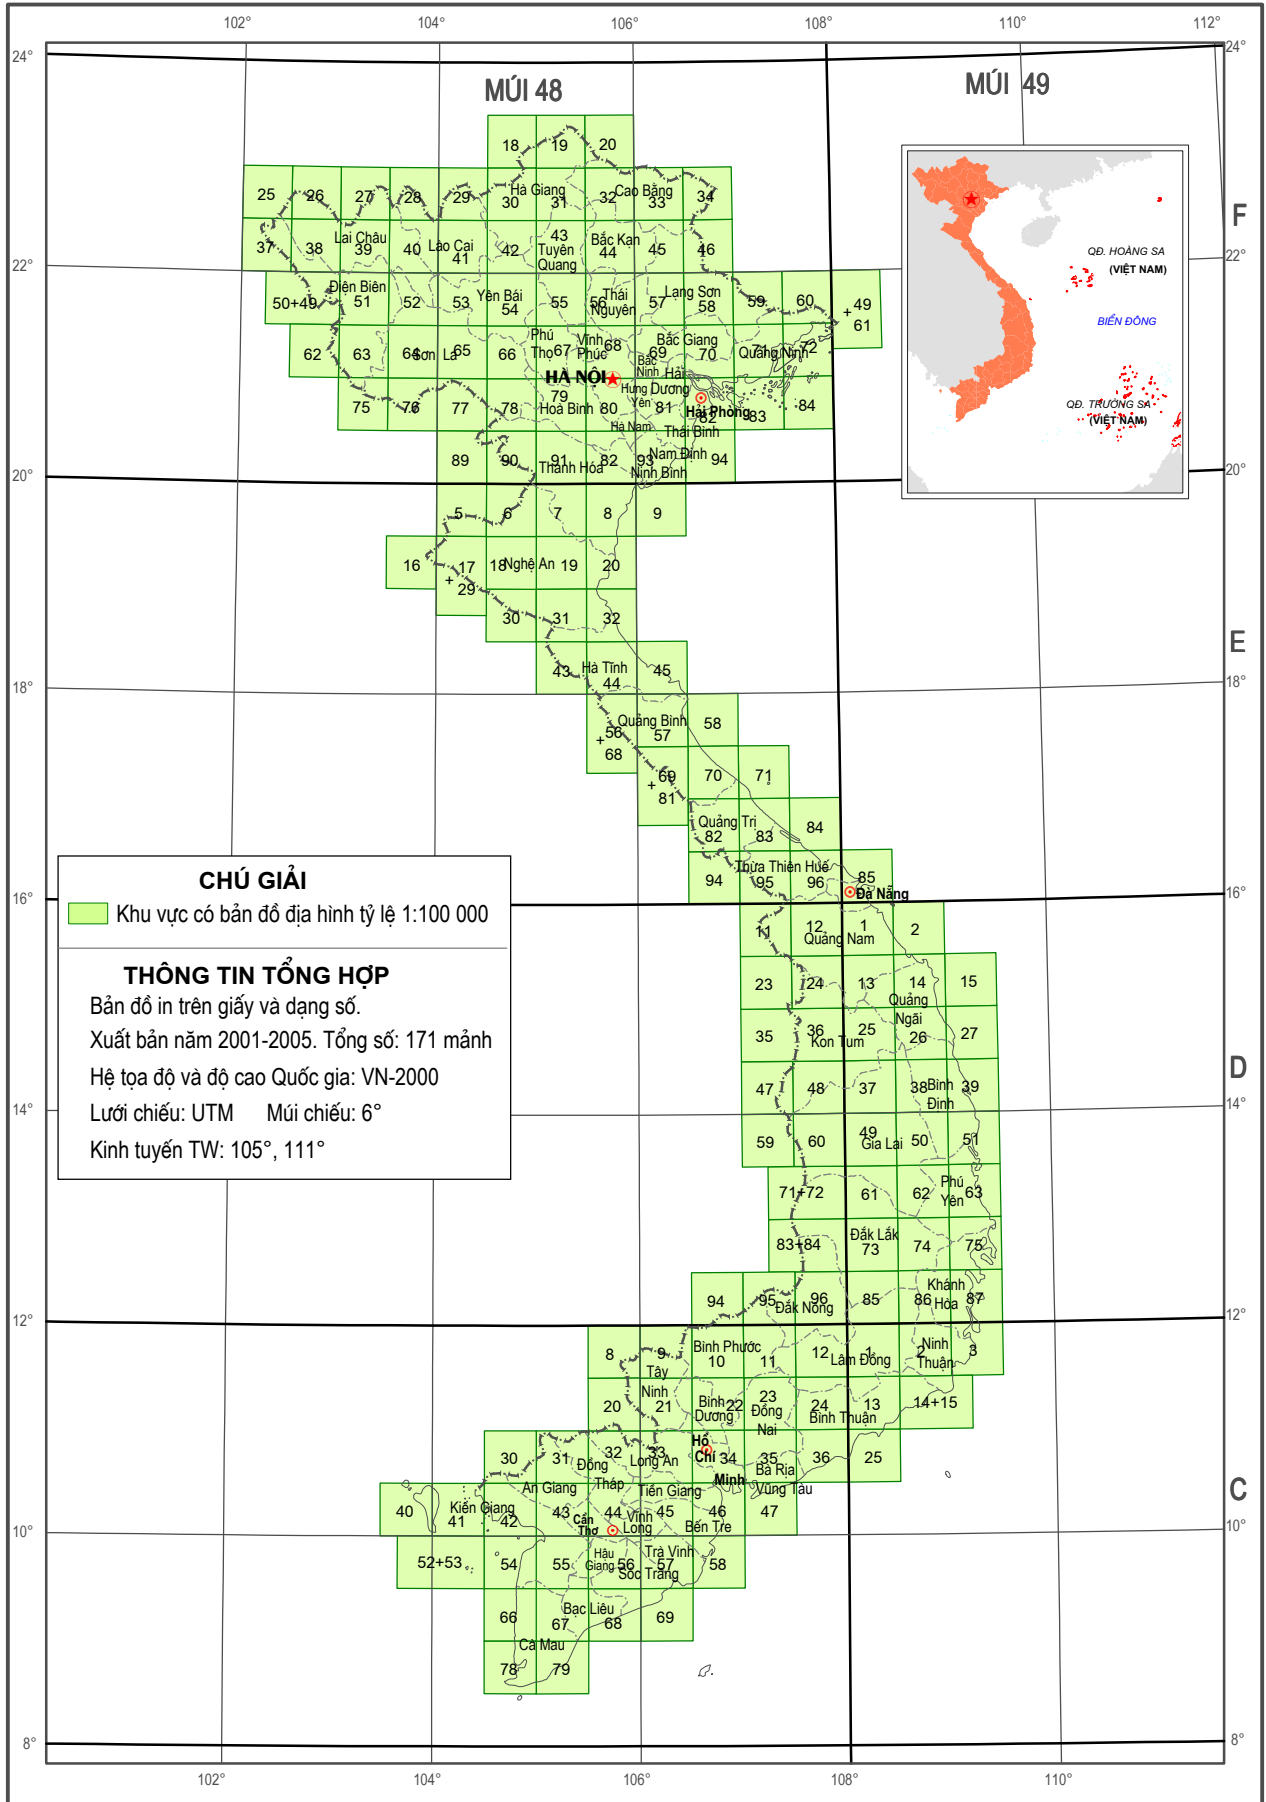

III. THÔNG TIN DỮ LIỆU BẢN ĐỒ

SƠ ĐỒ KHU VỰC CÓ BẢN ĐỒ ĐỊA HÌNH TỶ LỆ 1 : 500 000 HỆ TỌA ĐỘ VN-2000

SƠ ĐỒ KHU VỰC CÓ BẢN ĐỒ ĐỊA HÌNH TỶ LỆ 1 : 250 000 HỆ TỌA ĐỘ VN-2000

SƠ ĐỒ KHU VỰC CÓ BẢN ĐỒ ĐỊA HÌNH TỶ LỆ 1: 100 000 HỆ TỌA ĐỘ VN-2000

SƠ ĐỒ KHU VỰC CÓ BẢN ĐỒ ĐỊA HÌNH TỶ LỆ 1: 50 000 HỆ TỌA ĐỘ VN-2000 (KHU VỰC PHÍA BẮC)

SƠ ĐỒ KHU VỰC CÓ BẢN ĐỒ ĐỊA HÌNH TỶ LỆ 1: 50 000 HỆ TỌA ĐỘ VN-2000 (KHU VỰC PHÍA NAM)

SƠ ĐỒ KHU VỰC CÓ BẢN ĐỒ ĐỊA HÌNH TỶ LỆ 1: 25 000 HỆ TỌA ĐỘ VN-2000 (KHU VỰC PHÍA BẮC)

SƠ ĐỒ KHU VỰC CÓ BẢN ĐỒ ĐỊA HÌNH TỶ LỆ 1: 25 000 HỆ TỌA ĐỘ VN-2000 (KHU VỰC PHÍA NAM)

SƠ ĐỒ KHU VỰC CÓ BẢN ĐỒ ĐỊA HÌNH TỶ LỆ 1: 10 000 HỆ TỌA ĐỘ VN-2000 (KHU VỰC PHÍA BẮC)

SƠ ĐỒ KHU VỰC CÓ BẢN ĐỒ ĐỊA HÌNH TỶ LỆ 1: 10 000 HỆ TỌA ĐỘ VN-2000 (KHU VỰC PHÍA NAM)

SƠ ĐỒ KHU VỰC CÓ BẢN ĐỒ ĐỊA HÌNH TỶ LỆ 1: 5 000 HỆ TOẠ ĐỘ VN-2000 (KHU VỰC PHÍA BẮC)

SƠ ĐỒ KHU VỰC CÓ BẢN ĐỒ ĐỊA HÌNH TỶ LỆ 1: 5 000 HỆ TỌA ĐỘ VN-2000 (KHU VỰC PHÍA NAM)

SƠ ĐỒ KHU VỰC CÓ BẢN ĐỒ ĐỊA HÌNH TỶ LỆ 1: 2 000 HỆ TỌA ĐỘ VN-2000 (KHU VỰC PHÍA BẮC)