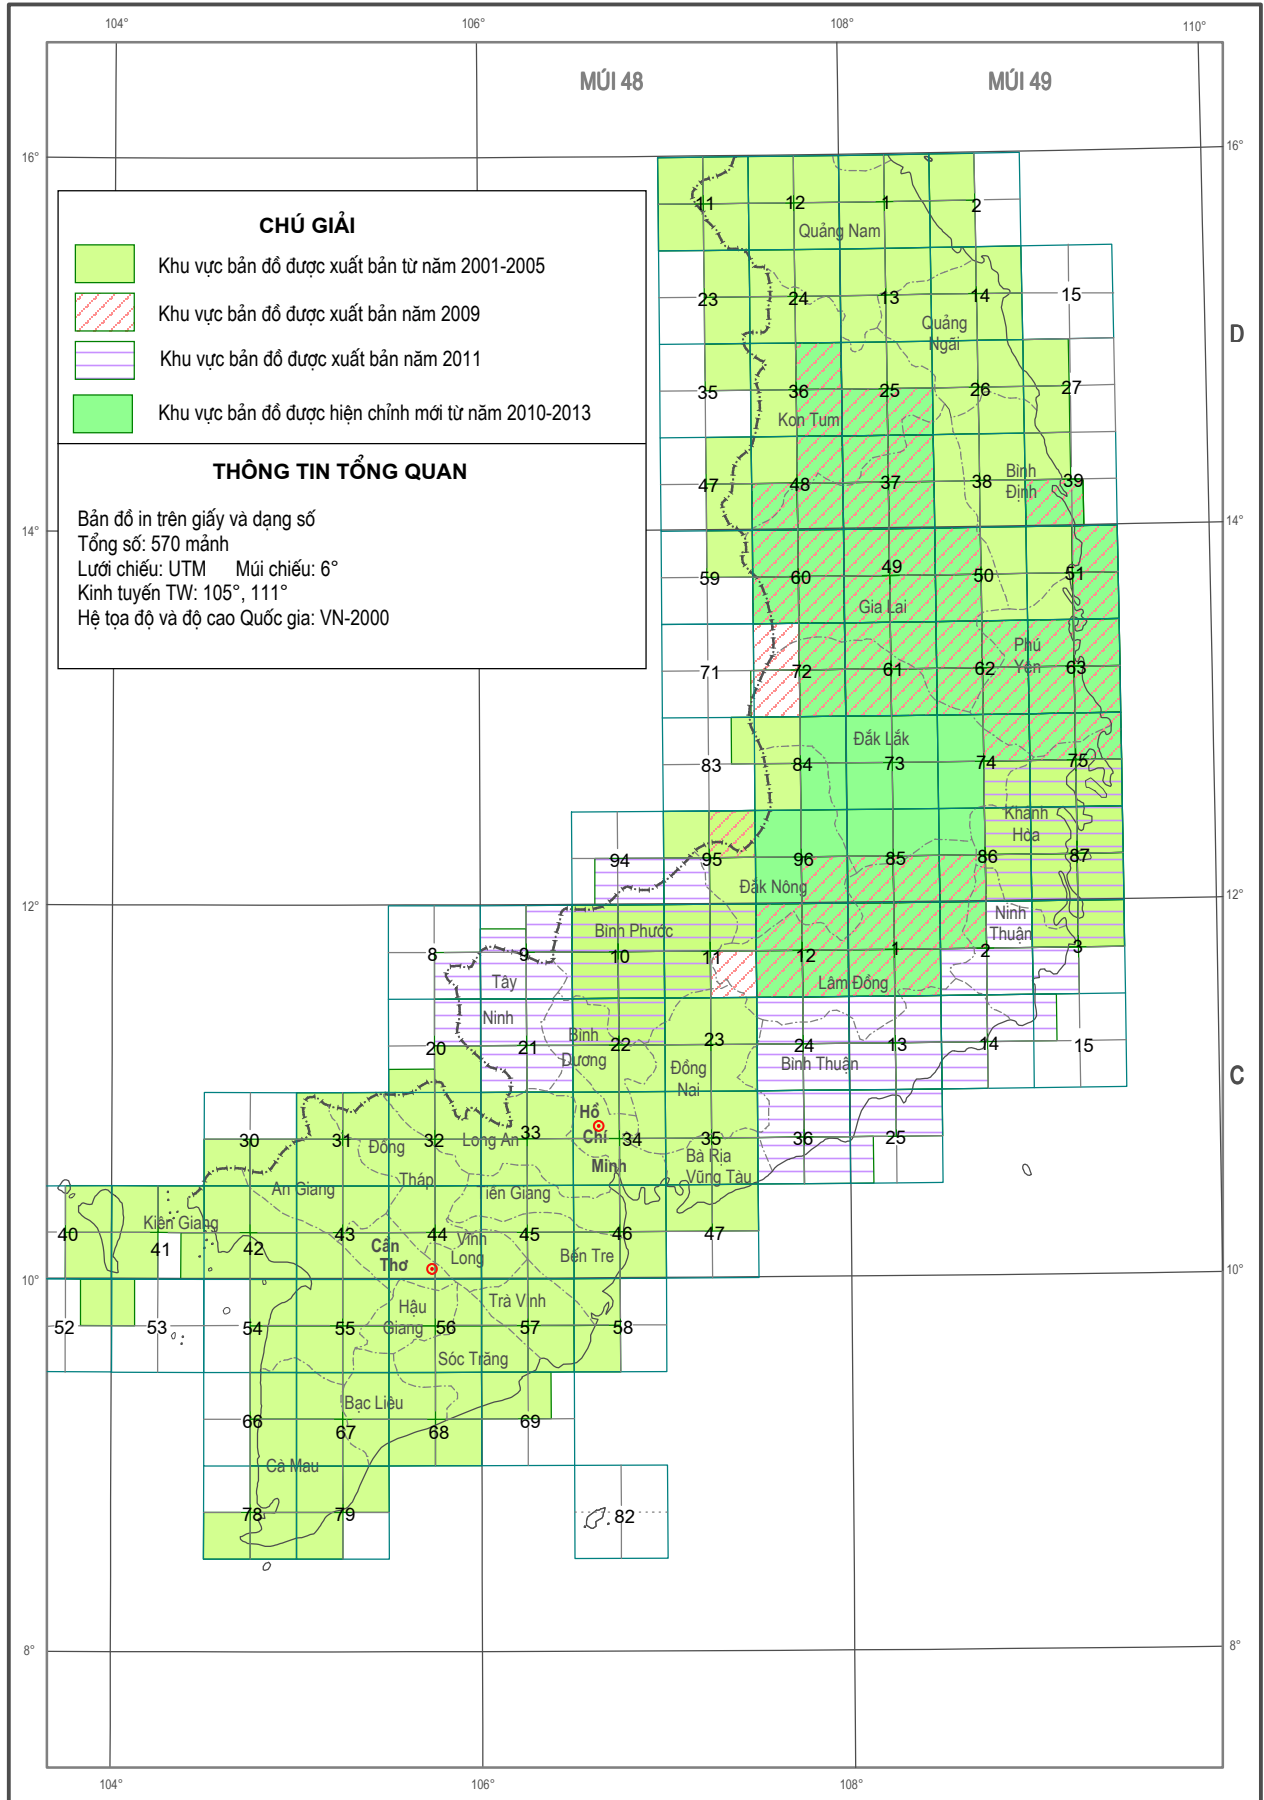

III. THÔNG TIN DỮ LIỆU BẢN ĐỒ

SƠ ĐỒ KHU VỰC CÓ BẢN ĐỒ ĐỊA HÌNH TỶ LỆ 1 : 500 000 HỆ TỌA ĐỘ VN-2000

SƠ ĐỒ KHU VỰC CÓ BẢN ĐỒ ĐỊA HÌNH TỶ LỆ 1 : 250 000 HỆ TỌA ĐỘ VN-2000

SƠ ĐỒ KHU VỰC CÓ BẢN ĐỒ ĐỊA HÌNH TỶ LỆ 1: 100 000 HỆ TỌA ĐỘ VN-2000

SƠ ĐỒ KHU VỰC CÓ BẢN ĐỒ ĐỊA HÌNH TỶ LỆ 1: 50 000 HỆ TỌA ĐỘ VN-2000 (KHU VỰC PHÍA BẮC)

SƠ ĐỒ KHU VỰC CÓ BẢN ĐỒ ĐỊA HÌNH TỶ LỆ 1: 50 000 HỆ TỌA ĐỘ VN-2000 (KHU VỰC PHÍA NAM)

SƠ ĐỒ KHU VỰC CÓ BẢN ĐỒ ĐỊA HÌNH TỶ LỆ 1: 25 000 HỆ TỌA ĐỘ VN-2000 (KHU VỰC PHÍA BẮC)

SƠ ĐỒ KHU VỰC CÓ BẢN ĐỒ ĐỊA HÌNH TỶ LỆ 1: 25 000 HỆ TỌA ĐỘ VN-2000 (KHU VỰC PHÍA NAM)

SƠ ĐỒ KHU VỰC CÓ BẢN ĐỒ ĐỊA HÌNH TỶ LỆ 1: 10 000 HỆ TỌA ĐỘ VN-2000 (KHU VỰC PHÍA BẮC)

SƠ ĐỒ KHU VỰC CÓ BẢN ĐỒ ĐỊA HÌNH TỶ LỆ 1: 10 000 HỆ TỌA ĐỘ VN-2000 (KHU VỰC PHÍA NAM)

SƠ ĐỒ KHU VỰC CÓ BẢN ĐỒ ĐỊA HÌNH TỶ LỆ 1: 5 000 HỆ TOẠ ĐỘ VN-2000 (KHU VỰC PHÍA BẮC)

SƠ ĐỒ KHU VỰC CÓ BẢN ĐỒ ĐỊA HÌNH TỶ LỆ 1: 5 000 HỆ TỌA ĐỘ VN-2000 (KHU VỰC PHÍA NAM)

SƠ ĐỒ KHU VỰC CÓ BẢN ĐỒ ĐỊA HÌNH TỶ LỆ 1: 2 000 HỆ TỌA ĐỘ VN-2000 (KHU VỰC PHÍA BẮC)