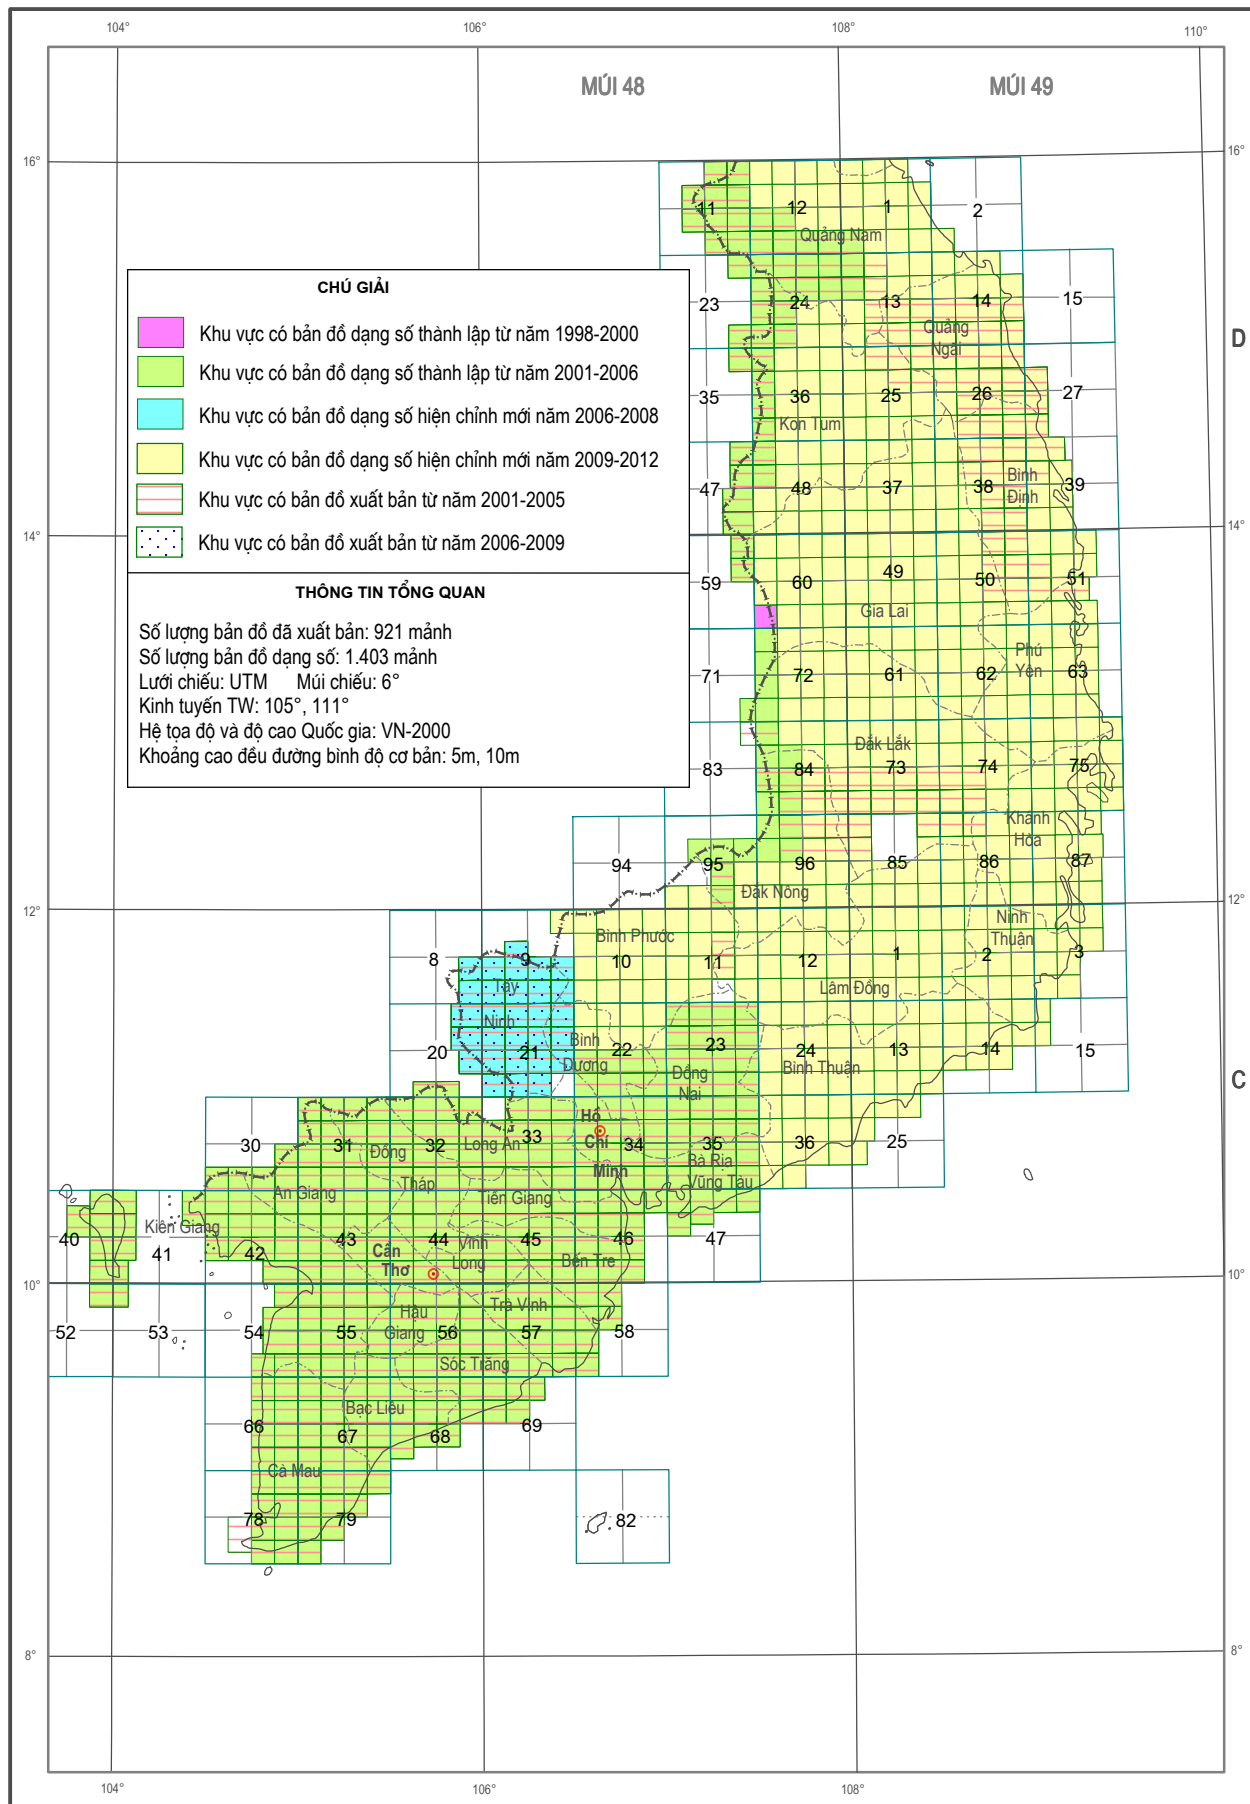

III. THÔNG TIN DỮ LIỆU BẢN ĐỒ

SƠ ĐỒ KHU VỰC CÓ BẢN ĐỒ ĐỊA HÌNH TỶ LỆ 1 : 500 000 HỆ TỌA ĐỘ VN-2000

SƠ ĐỒ KHU VỰC CÓ BẢN ĐỒ ĐỊA HÌNH TỶ LỆ 1 : 250 000 HỆ TỌA ĐỘ VN-2000

SƠ ĐỒ KHU VỰC CÓ BẢN ĐỒ ĐỊA HÌNH TỶ LỆ 1: 100 000 HỆ TỌA ĐỘ VN-2000

SƠ ĐỒ KHU VỰC CÓ BẢN ĐỒ ĐỊA HÌNH TỶ LỆ 1: 50 000 HỆ TỌA ĐỘ VN-2000 (KHU VỰC PHÍA BẮC)

SƠ ĐỒ KHU VỰC CÓ BẢN ĐỒ ĐỊA HÌNH TỶ LỆ 1: 50 000 HỆ TỌA ĐỘ VN-2000 (KHU VỰC PHÍA NAM)

SƠ ĐỒ KHU VỰC CÓ BẢN ĐỒ ĐỊA HÌNH TỶ LỆ 1: 25 000 HỆ TỌA ĐỘ VN-2000 (KHU VỰC PHÍA BẮC)

SƠ ĐỒ KHU VỰC CÓ BẢN ĐỒ ĐỊA HÌNH TỶ LỆ 1: 25 000 HỆ TỌA ĐỘ VN-2000 (KHU VỰC PHÍA NAM)

SƠ ĐỒ KHU VỰC CÓ BẢN ĐỒ ĐỊA HÌNH TỶ LỆ 1: 10 000 HỆ TỌA ĐỘ VN-2000 (KHU VỰC PHÍA BẮC)

SƠ ĐỒ KHU VỰC CÓ BẢN ĐỒ ĐỊA HÌNH TỶ LỆ 1: 10 000 HỆ TỌA ĐỘ VN-2000 (KHU VỰC PHÍA NAM)

SƠ ĐỒ KHU VỰC CÓ BẢN ĐỒ ĐỊA HÌNH TỶ LỆ 1: 5 000 HỆ TOẠ ĐỘ VN-2000 (KHU VỰC PHÍA BẮC)

SƠ ĐỒ KHU VỰC CÓ BẢN ĐỒ ĐỊA HÌNH TỶ LỆ 1: 5 000 HỆ TỌA ĐỘ VN-2000 (KHU VỰC PHÍA NAM)

SƠ ĐỒ KHU VỰC CÓ BẢN ĐỒ ĐỊA HÌNH TỶ LỆ 1: 2 000 HỆ TỌA ĐỘ VN-2000 (KHU VỰC PHÍA BẮC)