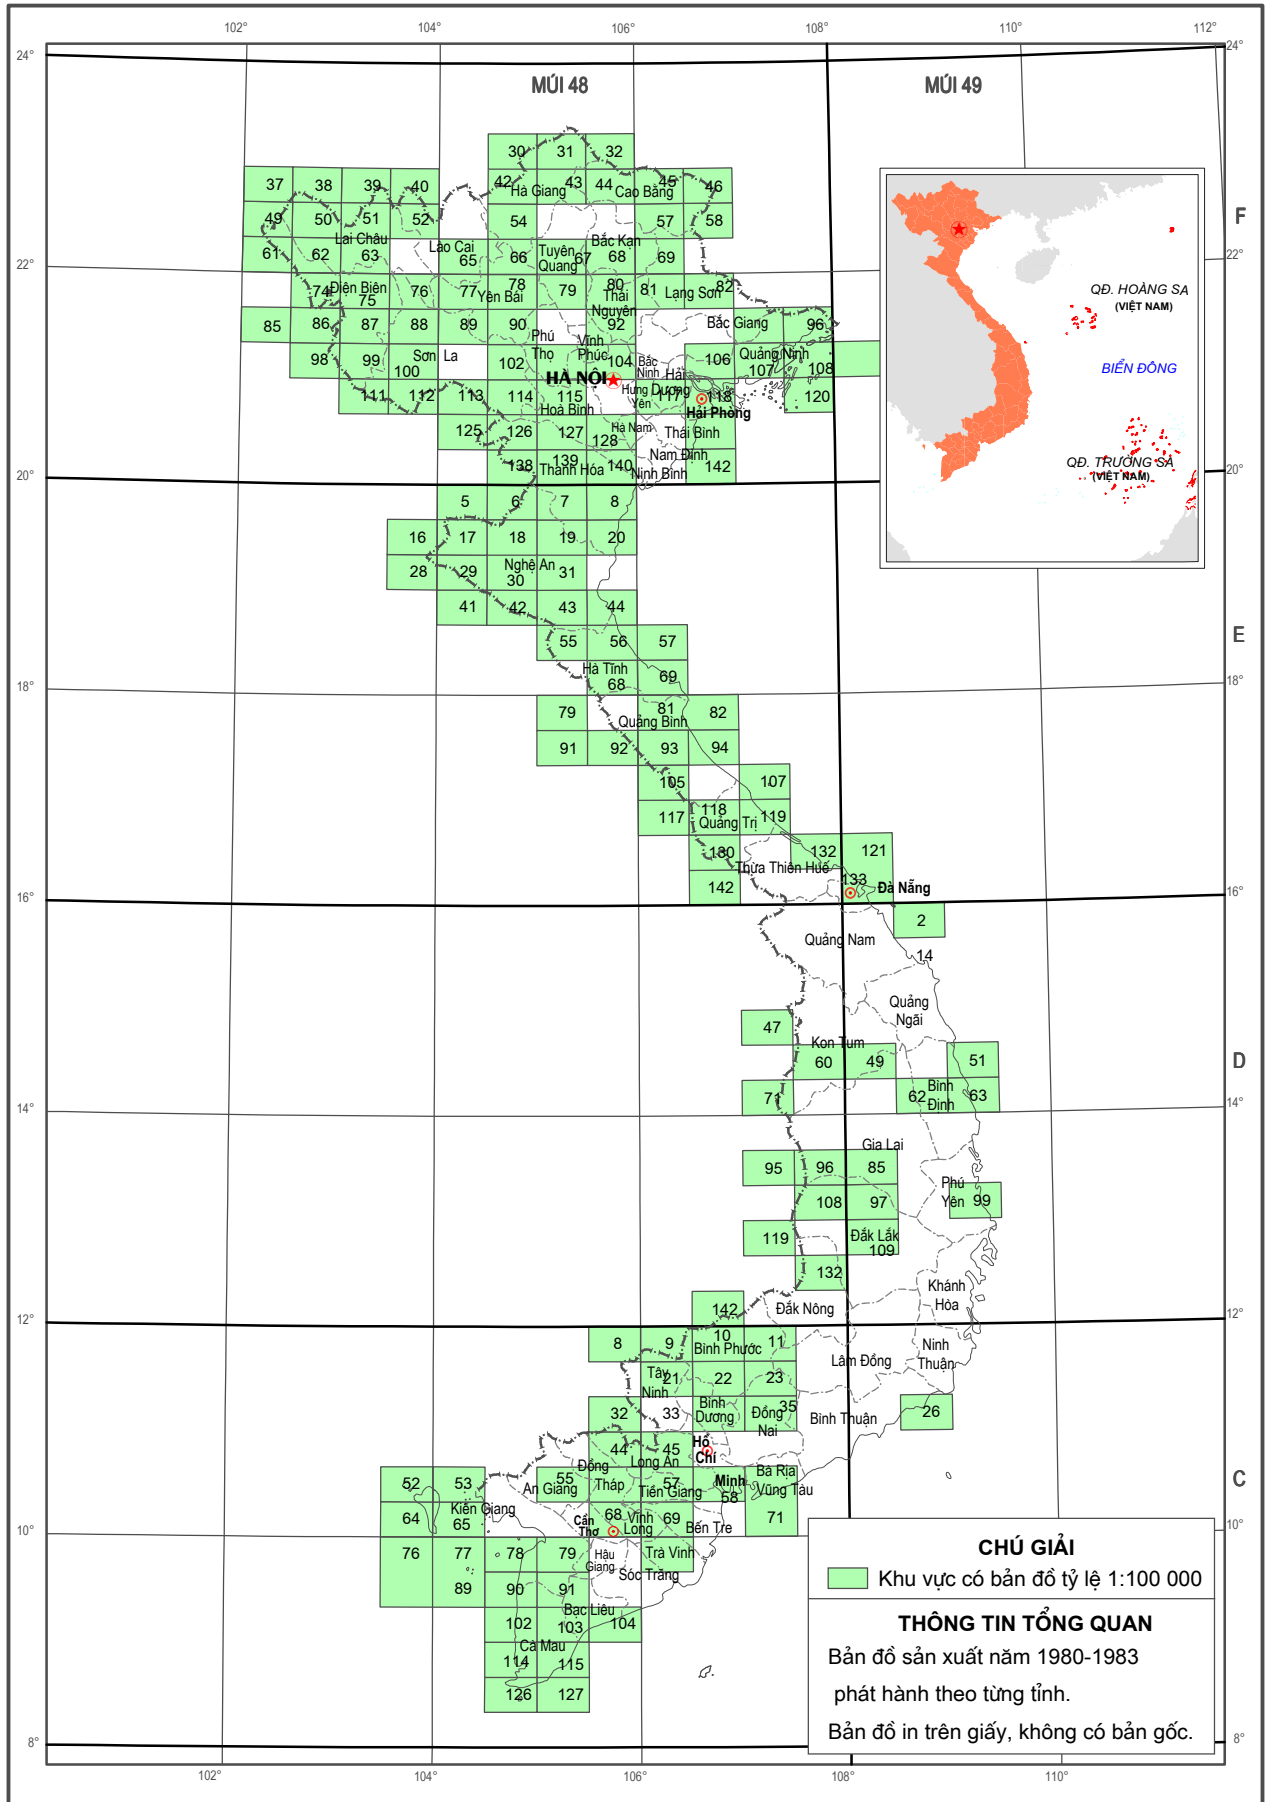

SƠ ĐỒ KHU VỰC CÓ BẢN ĐỒ ĐỊA HÌNH TỶ LỆ 1: 100 000 HỆ TỌA ĐỘ HN-72