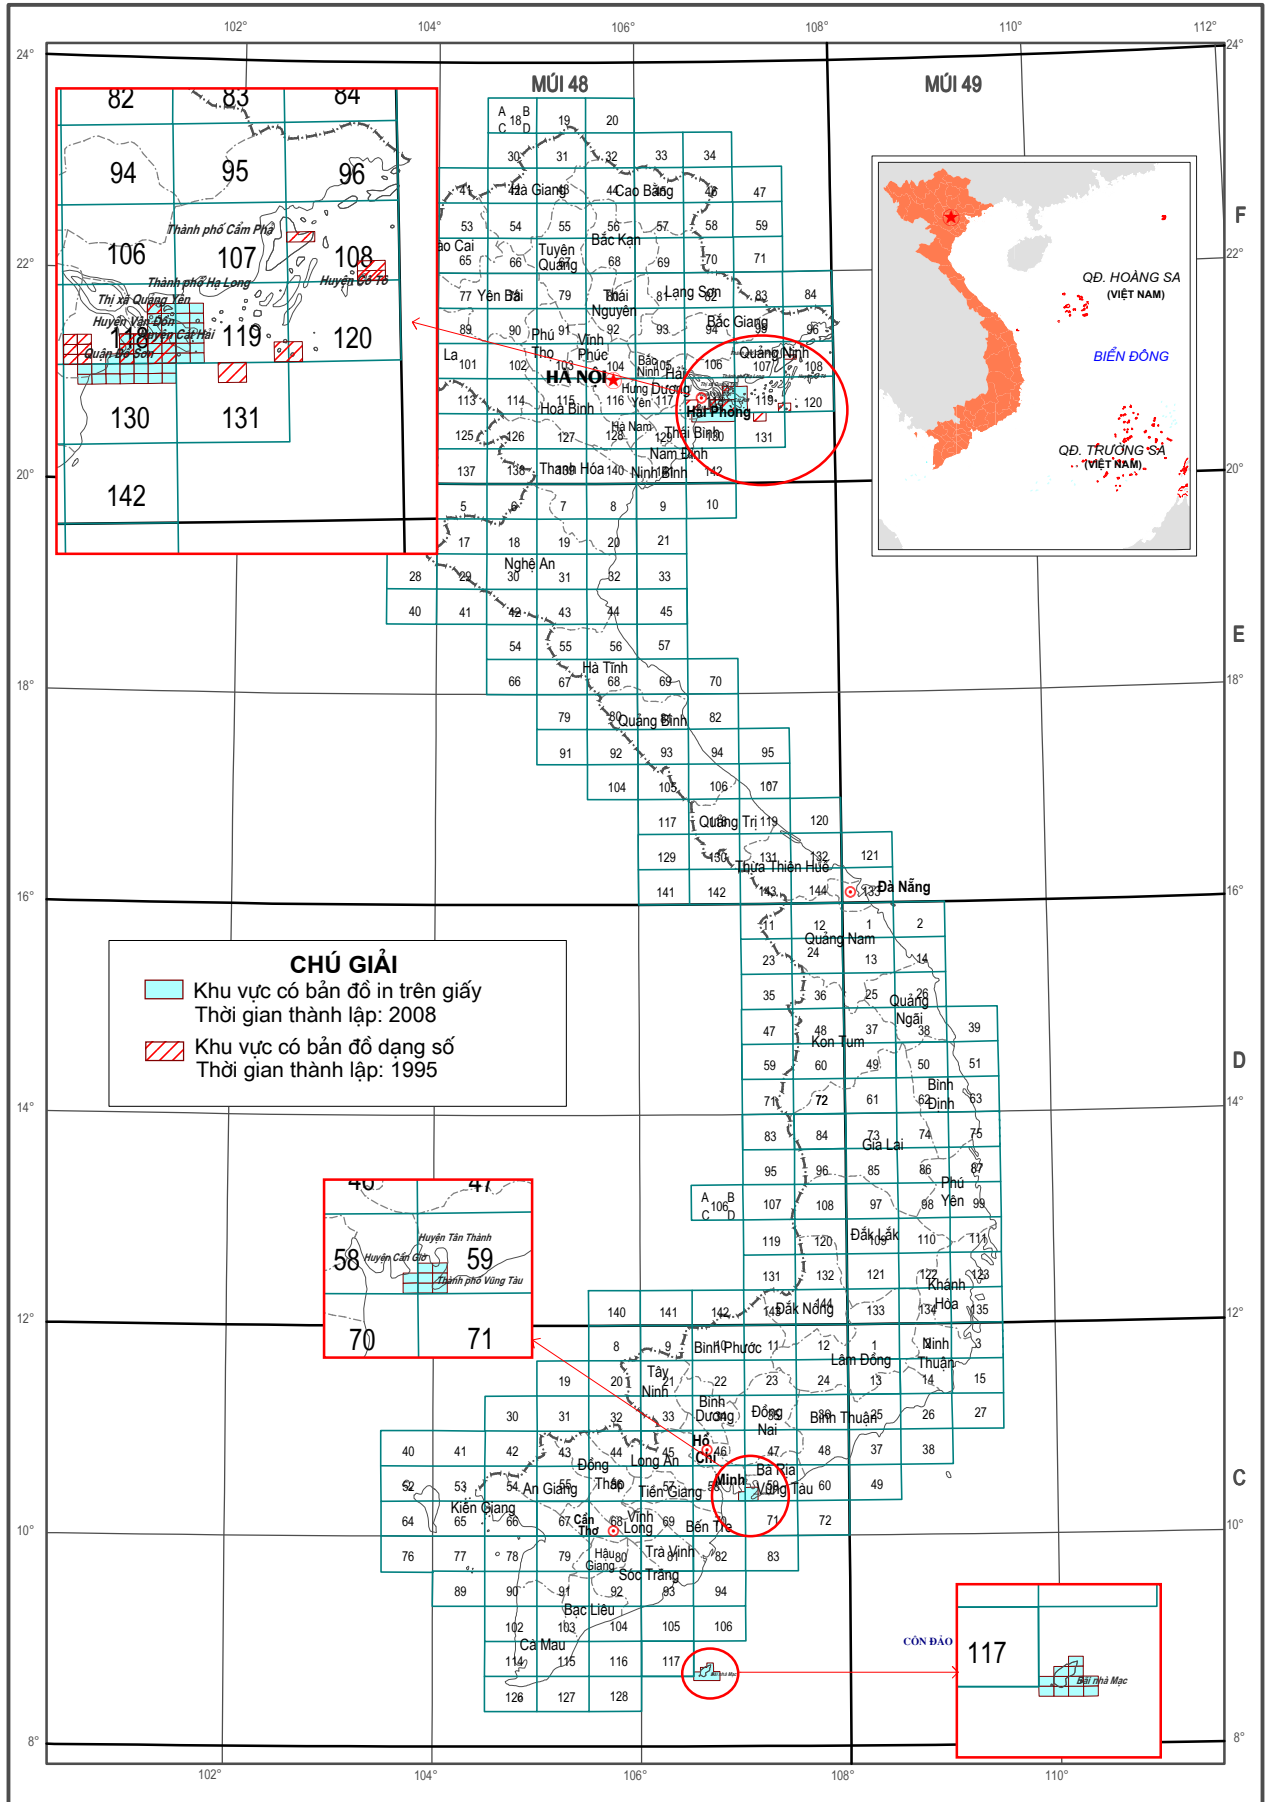

SƠ ĐỒ KHU VỰC CÓ BẢN ĐỒ ĐỊA HÌNH ĐÁY BIỂN TỶ LỆ 1: 10 000 HỆ TỌA ĐỘ HN-72