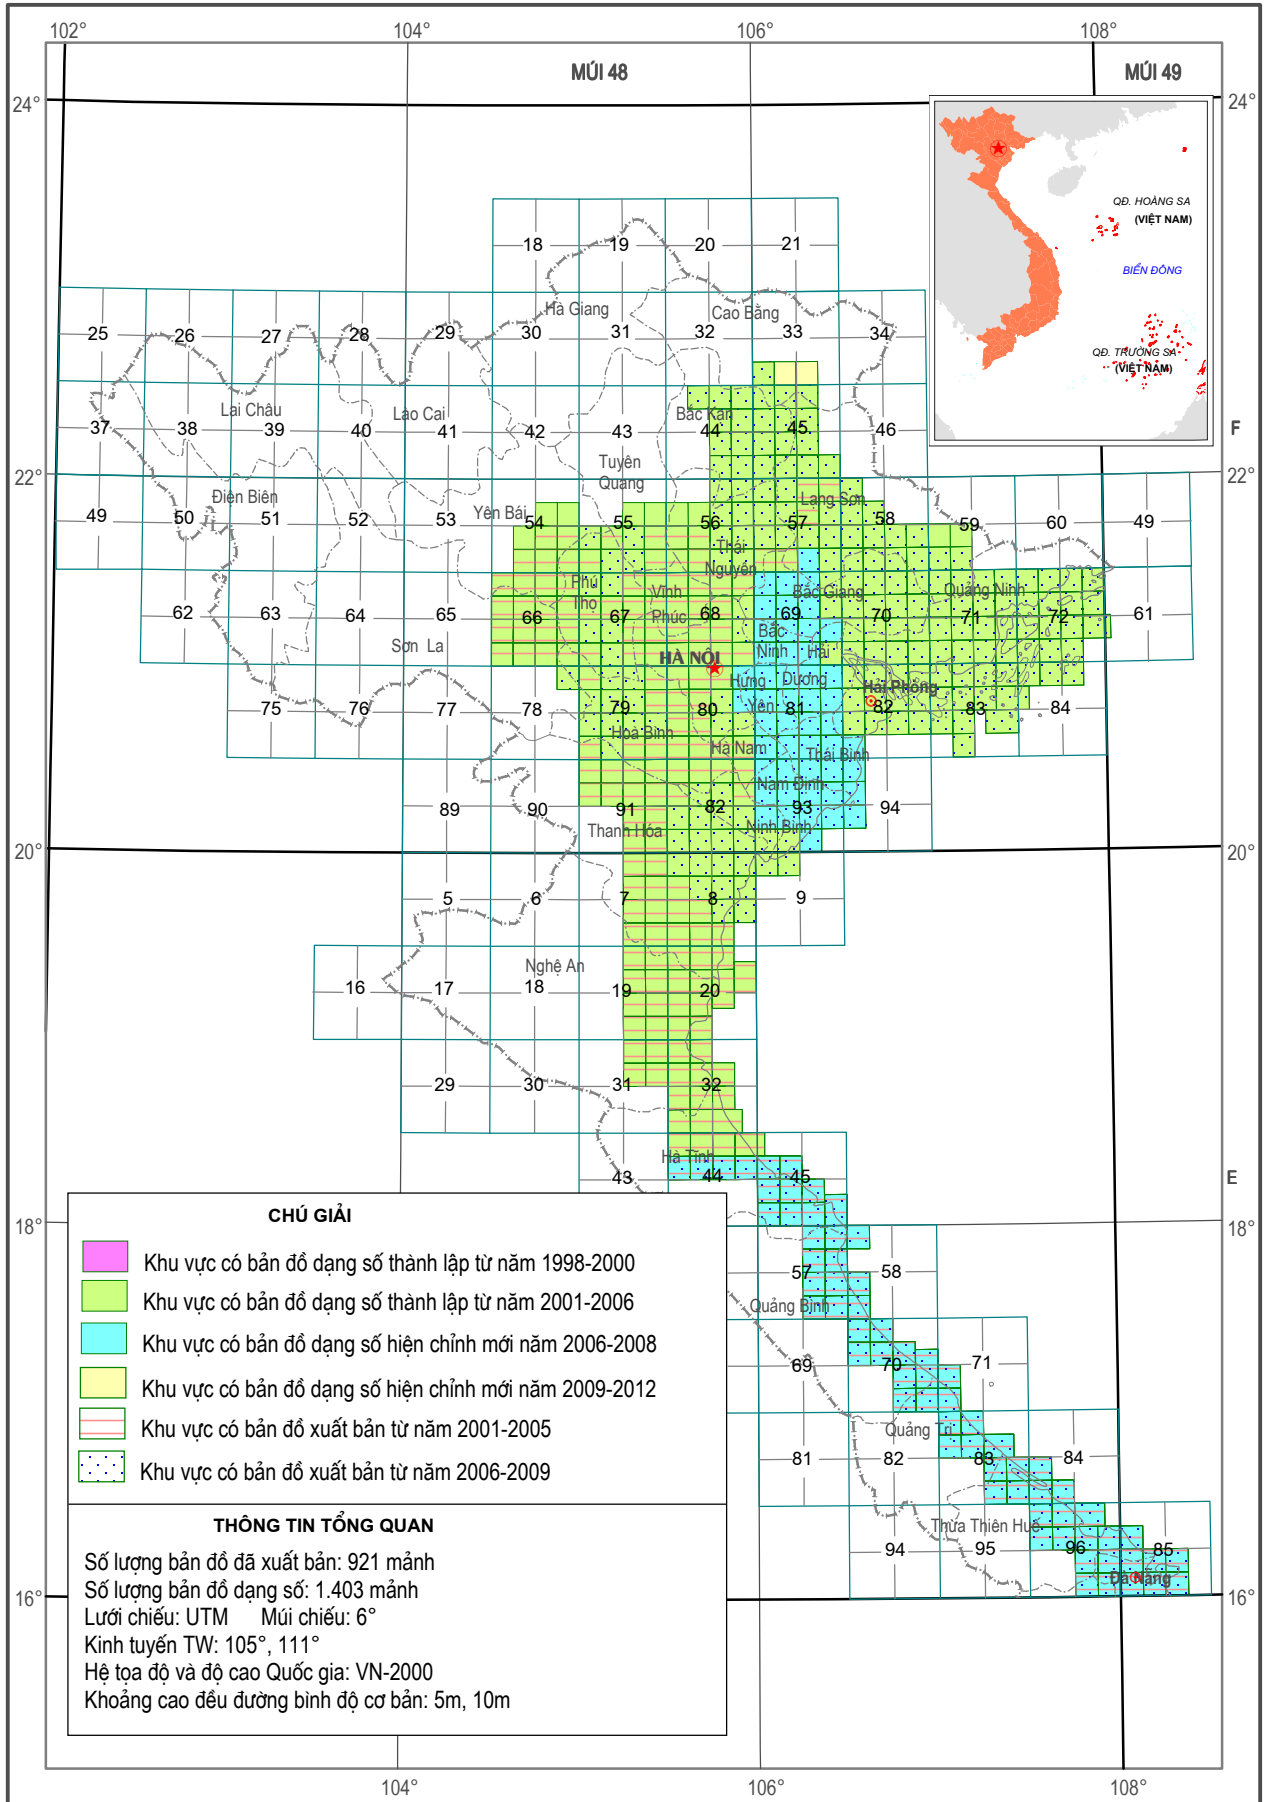

III. THÔNG TIN DỮ LIỆU BẢN ĐỒ

SƠ ĐỒ KHU VỰC CÓ BẢN ĐỒ ĐỊA HÌNH TỶ LỆ 1 : 500 000 HỆ TỌA ĐỘ VN-2000

SƠ ĐỒ KHU VỰC CÓ BẢN ĐỒ ĐỊA HÌNH TỶ LỆ 1 : 250 000 HỆ TỌA ĐỘ VN-2000

SƠ ĐỒ KHU VỰC CÓ BẢN ĐỒ ĐỊA HÌNH TỶ LỆ 1: 100 000 HỆ TỌA ĐỘ VN-2000

SƠ ĐỒ KHU VỰC CÓ BẢN ĐỒ ĐỊA HÌNH TỶ LỆ 1: 50 000 HỆ TỌA ĐỘ VN-2000 (KHU VỰC PHÍA BẮC)

SƠ ĐỒ KHU VỰC CÓ BẢN ĐỒ ĐỊA HÌNH TỶ LỆ 1: 50 000 HỆ TỌA ĐỘ VN-2000 (KHU VỰC PHÍA NAM)

SƠ ĐỒ KHU VỰC CÓ BẢN ĐỒ ĐỊA HÌNH TỶ LỆ 1: 25 000 HỆ TỌA ĐỘ VN-2000 (KHU VỰC PHÍA BẮC)

SƠ ĐỒ KHU VỰC CÓ BẢN ĐỒ ĐỊA HÌNH TỶ LỆ 1: 25 000 HỆ TỌA ĐỘ VN-2000 (KHU VỰC PHÍA NAM)

SƠ ĐỒ KHU VỰC CÓ BẢN ĐỒ ĐỊA HÌNH TỶ LỆ 1: 10 000 HỆ TỌA ĐỘ VN-2000 (KHU VỰC PHÍA BẮC)

SƠ ĐỒ KHU VỰC CÓ BẢN ĐỒ ĐỊA HÌNH TỶ LỆ 1: 10 000 HỆ TỌA ĐỘ VN-2000 (KHU VỰC PHÍA NAM)

SƠ ĐỒ KHU VỰC CÓ BẢN ĐỒ ĐỊA HÌNH TỶ LỆ 1: 5 000 HỆ TOẠ ĐỘ VN-2000 (KHU VỰC PHÍA BẮC)

SƠ ĐỒ KHU VỰC CÓ BẢN ĐỒ ĐỊA HÌNH TỶ LỆ 1: 5 000 HỆ TỌA ĐỘ VN-2000 (KHU VỰC PHÍA NAM)

SƠ ĐỒ KHU VỰC CÓ BẢN ĐỒ ĐỊA HÌNH TỶ LỆ 1: 2 000 HỆ TỌA ĐỘ VN-2000 (KHU VỰC PHÍA BẮC)