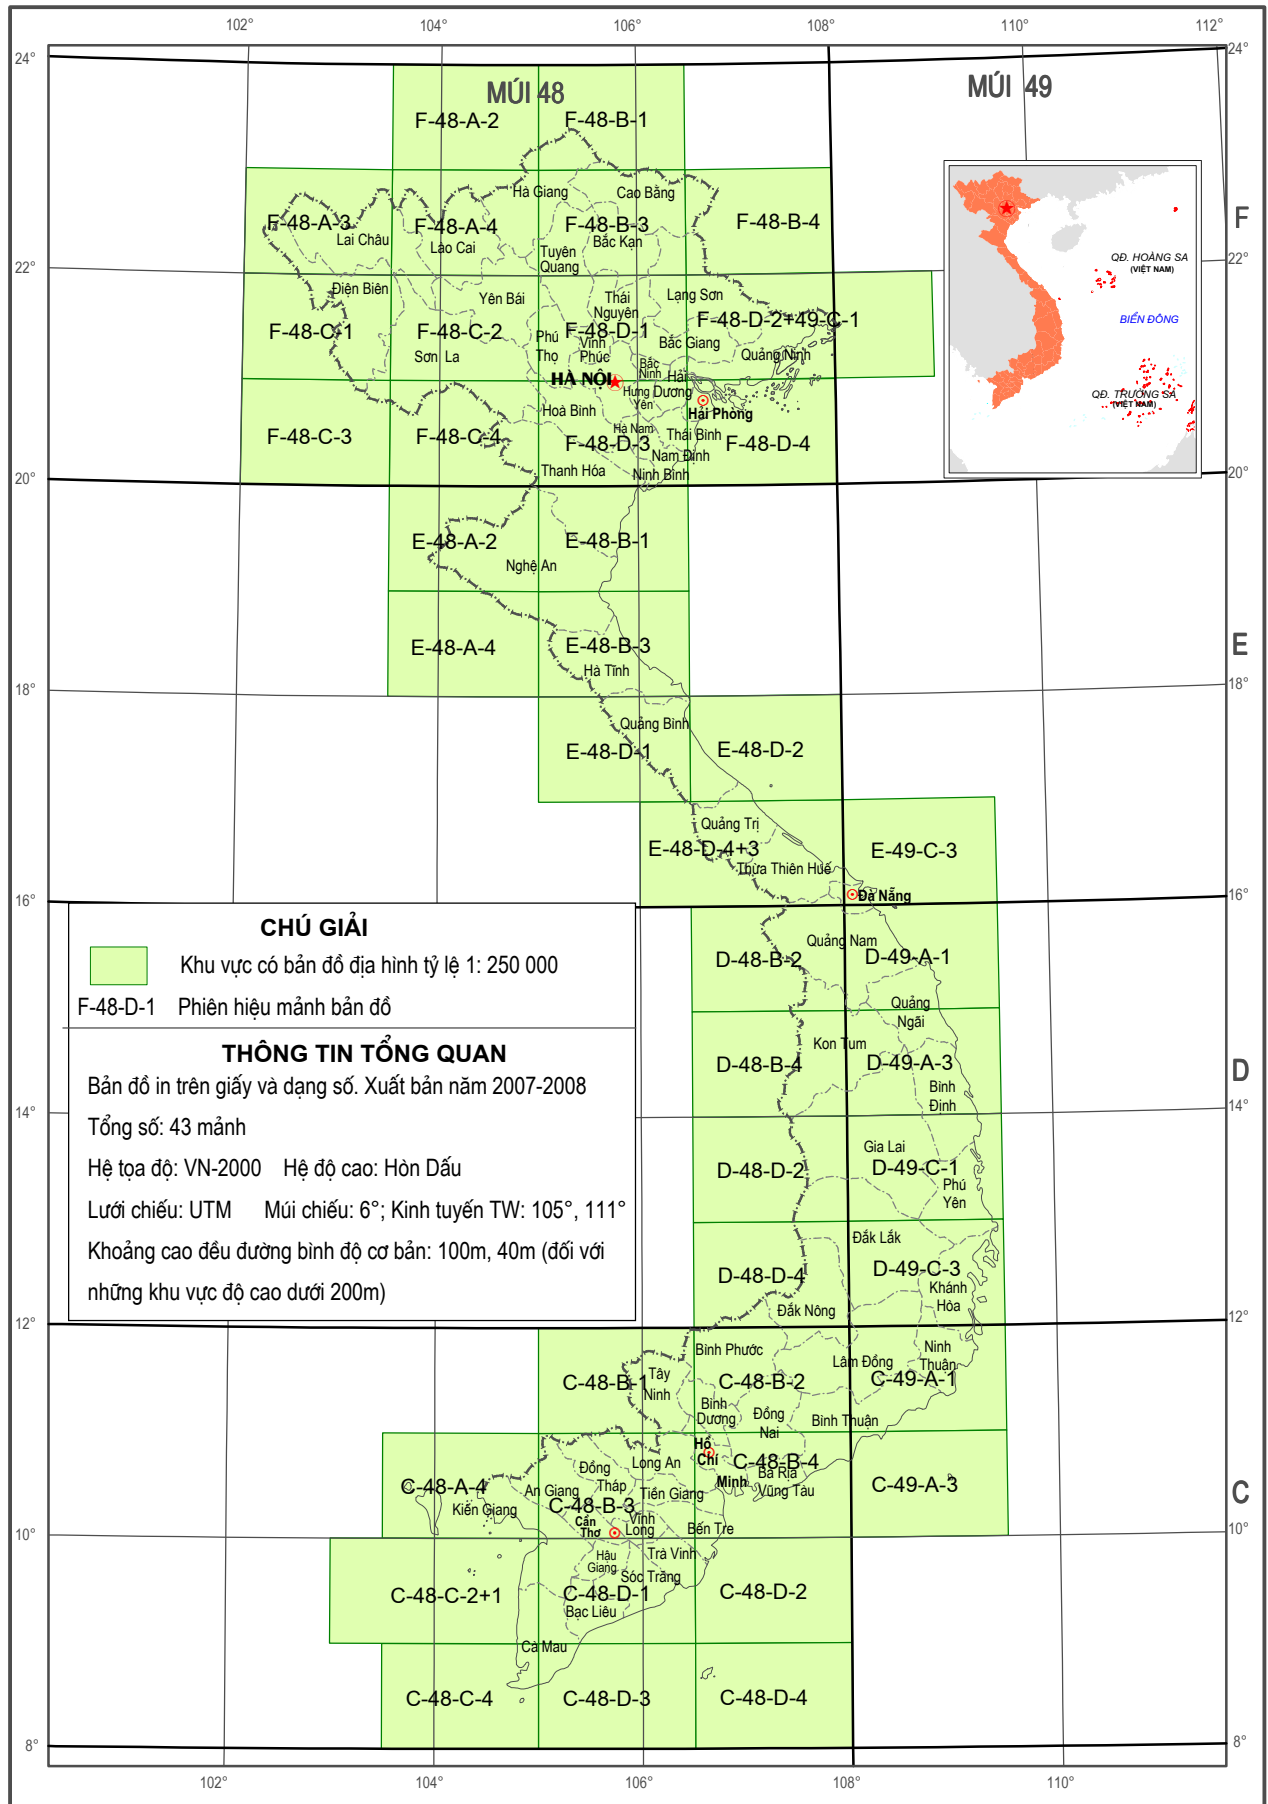

III. THÔNG TIN DỮ LIỆU BẢN ĐỒ

SƠ ĐỒ KHU VỰC CÓ BẢN ĐỒ ĐỊA HÌNH TỶ LỆ 1 : 500 000 HỆ TỌA ĐỘ VN-2000

SƠ ĐỒ KHU VỰC CÓ BẢN ĐỒ ĐỊA HÌNH TỶ LỆ 1 : 250 000 HỆ TỌA ĐỘ VN-2000

SƠ ĐỒ KHU VỰC CÓ BẢN ĐỒ ĐỊA HÌNH TỶ LỆ 1: 100 000 HỆ TỌA ĐỘ VN-2000

SƠ ĐỒ KHU VỰC CÓ BẢN ĐỒ ĐỊA HÌNH TỶ LỆ 1: 50 000 HỆ TỌA ĐỘ VN-2000 (KHU VỰC PHÍA BẮC)

SƠ ĐỒ KHU VỰC CÓ BẢN ĐỒ ĐỊA HÌNH TỶ LỆ 1: 50 000 HỆ TỌA ĐỘ VN-2000 (KHU VỰC PHÍA NAM)

SƠ ĐỒ KHU VỰC CÓ BẢN ĐỒ ĐỊA HÌNH TỶ LỆ 1: 25 000 HỆ TỌA ĐỘ VN-2000 (KHU VỰC PHÍA BẮC)

SƠ ĐỒ KHU VỰC CÓ BẢN ĐỒ ĐỊA HÌNH TỶ LỆ 1: 25 000 HỆ TỌA ĐỘ VN-2000 (KHU VỰC PHÍA NAM)

SƠ ĐỒ KHU VỰC CÓ BẢN ĐỒ ĐỊA HÌNH TỶ LỆ 1: 10 000 HỆ TỌA ĐỘ VN-2000 (KHU VỰC PHÍA BẮC)

SƠ ĐỒ KHU VỰC CÓ BẢN ĐỒ ĐỊA HÌNH TỶ LỆ 1: 10 000 HỆ TỌA ĐỘ VN-2000 (KHU VỰC PHÍA NAM)

SƠ ĐỒ KHU VỰC CÓ BẢN ĐỒ ĐỊA HÌNH TỶ LỆ 1: 5 000 HỆ TOẠ ĐỘ VN-2000 (KHU VỰC PHÍA BẮC)

SƠ ĐỒ KHU VỰC CÓ BẢN ĐỒ ĐỊA HÌNH TỶ LỆ 1: 5 000 HỆ TỌA ĐỘ VN-2000 (KHU VỰC PHÍA NAM)

SƠ ĐỒ KHU VỰC CÓ BẢN ĐỒ ĐỊA HÌNH TỶ LỆ 1: 2 000 HỆ TỌA ĐỘ VN-2000 (KHU VỰC PHÍA BẮC)