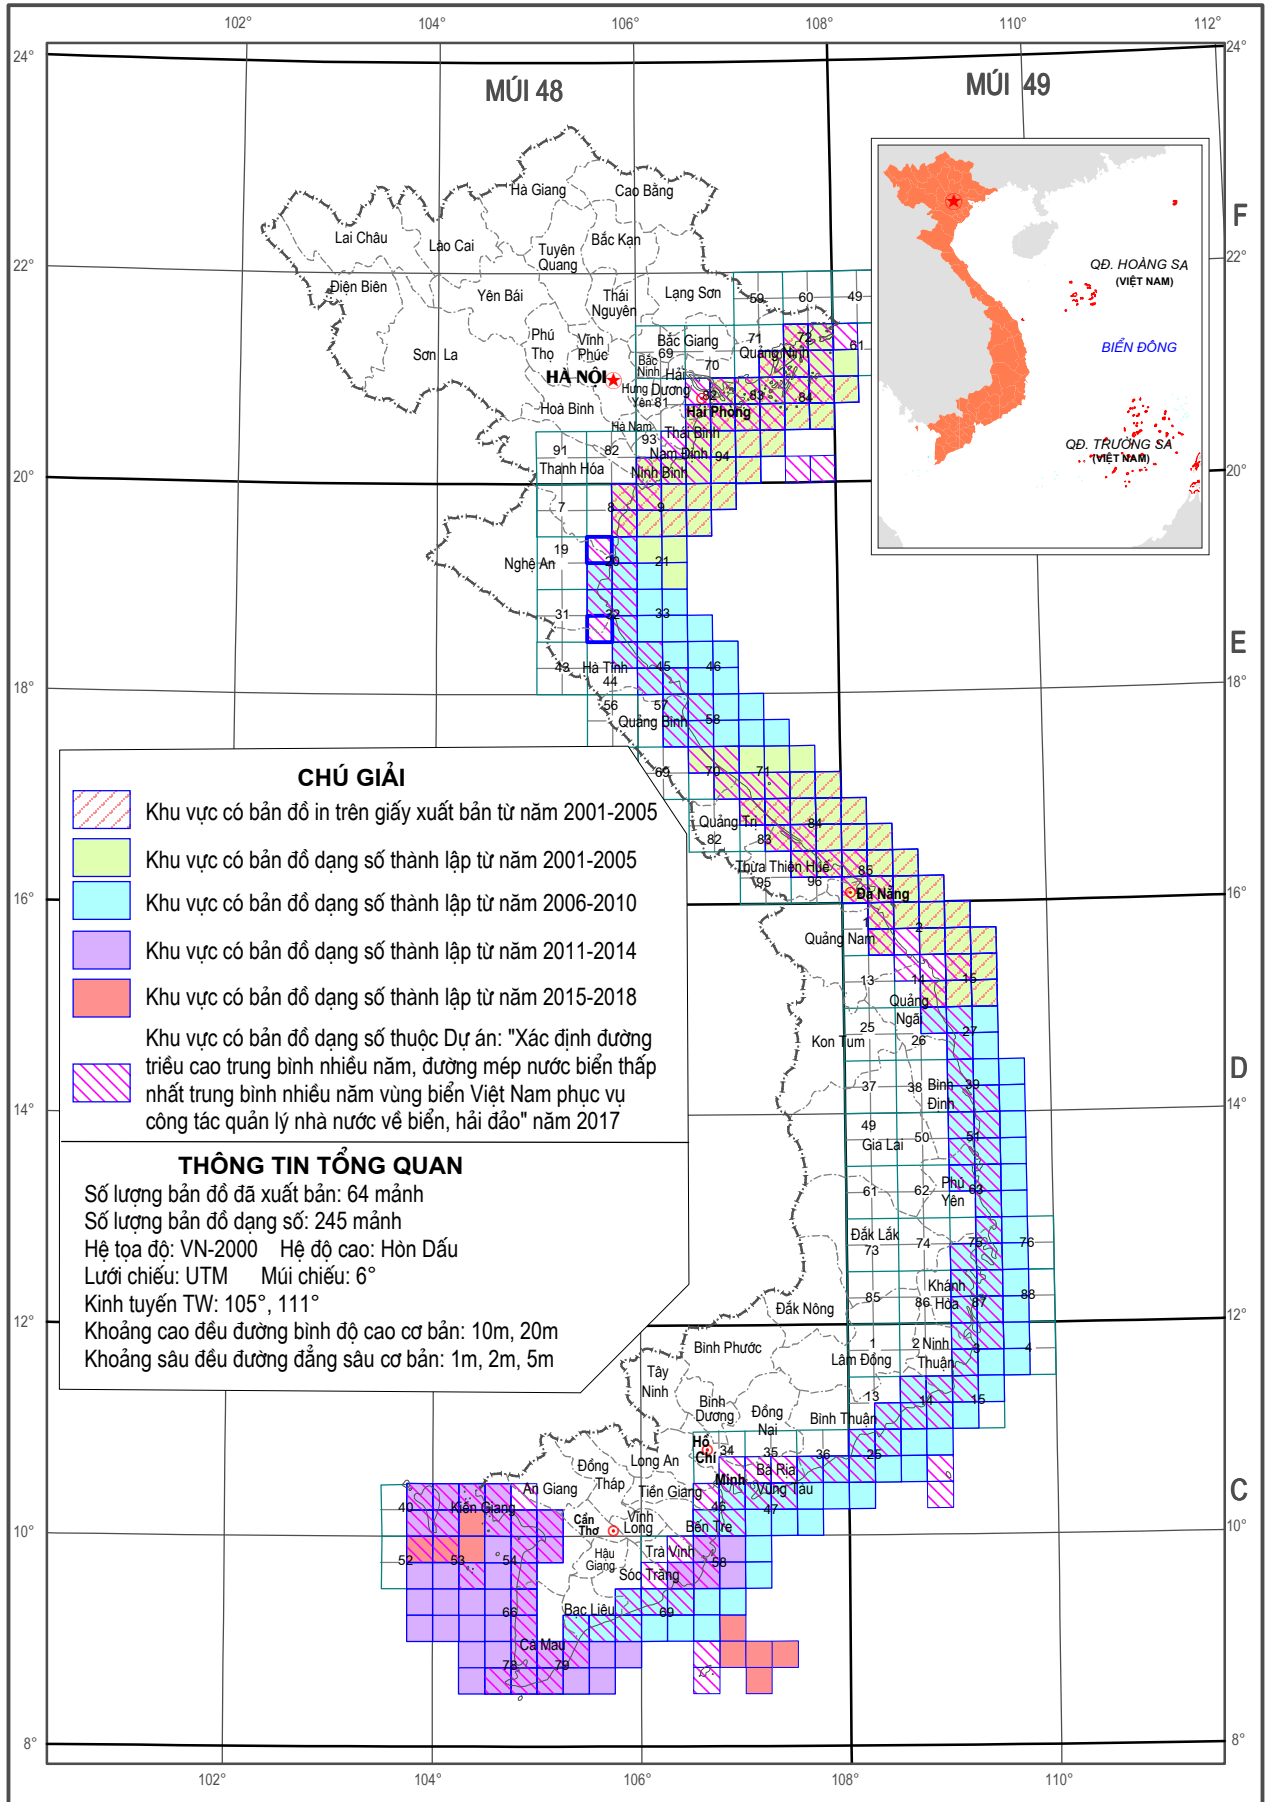

SƠ ĐỒ KHU VỰC CÓ BẢN ĐỒ ĐỊA HÌNH TỶ LỆ 1: 50 000 HỆ TỌA ĐỘ VN-2000 (KHU VỰC PHÍA BẮC)

SƠ ĐỒ KHU VỰC CÓ BẢN ĐỒ ĐỊA HÌNH TỶ LỆ 1: 50 000 HỆ TỌA ĐỘ VN-2000 (KHU VỰC PHÍA NAM)

SƠ ĐỒ KHU VỰC CÓ BẢN ĐỒ ĐỊA HÌNH TỶ LỆ 1: 25 000 HỆ TỌA ĐỘ VN-2000 (KHU VỰC PHÍA BẮC)

SƠ ĐỒ KHU VỰC CÓ BẢN ĐỒ ĐỊA HÌNH TỶ LỆ 1: 25 000 HỆ TỌA ĐỘ VN-2000 (KHU VỰC PHÍA NAM)

SƠ ĐỒ KHU VỰC CÓ BẢN ĐỒ ĐỊA HÌNH TỶ LỆ 1: 10 000 HỆ TỌA ĐỘ VN-2000 (KHU VỰC PHÍA BẮC)

SƠ ĐỒ KHU VỰC CÓ BẢN ĐỒ ĐỊA HÌNH TỶ LỆ 1: 10 000 HỆ TỌA ĐỘ VN-2000 (KHU VỰC PHÍA NAM)

SƠ ĐỒ KHU VỰC CÓ BẢN ĐỒ ĐỊA HÌNH TỶ LỆ 1: 5 000 HỆ TOẠ ĐỘ VN-2000 (KHU VỰC PHÍA BẮC)

SƠ ĐỒ KHU VỰC CÓ BẢN ĐỒ ĐỊA HÌNH TỶ LỆ 1: 5 000 HỆ TỌA ĐỘ VN-2000 (KHU VỰC PHÍA NAM)

SƠ ĐỒ KHU VỰC CÓ BẢN ĐỒ ĐỊA HÌNH TỶ LỆ 1: 2 000 HỆ TỌA ĐỘ VN-2000 (KHU VỰC PHÍA BẮC)

SƠ ĐỒ KHU VỰC CÓ BẢN ĐỒ ĐỊA HÌNH TỶ LỆ 1: 2 000 HỆ TỌA ĐỘ VN-2000 (KHU VỰC PHÍA NAM)

SƠ ĐỒ KHU VỰC CÓ BẢN ĐỒ ĐỊA HÌNH ĐÁY BIỂN TỶ LỆ 1: 50 000 HỆ TỌA ĐỘ VN-2000

SƠ ĐỒ KHU VỰC CÓ BẢN ĐỒ BIỂN ĐẢO TỶ LỆ 1 : 10 000 VÀ 1 : 5 000 HỆ TỌA ĐỘ VN-2000