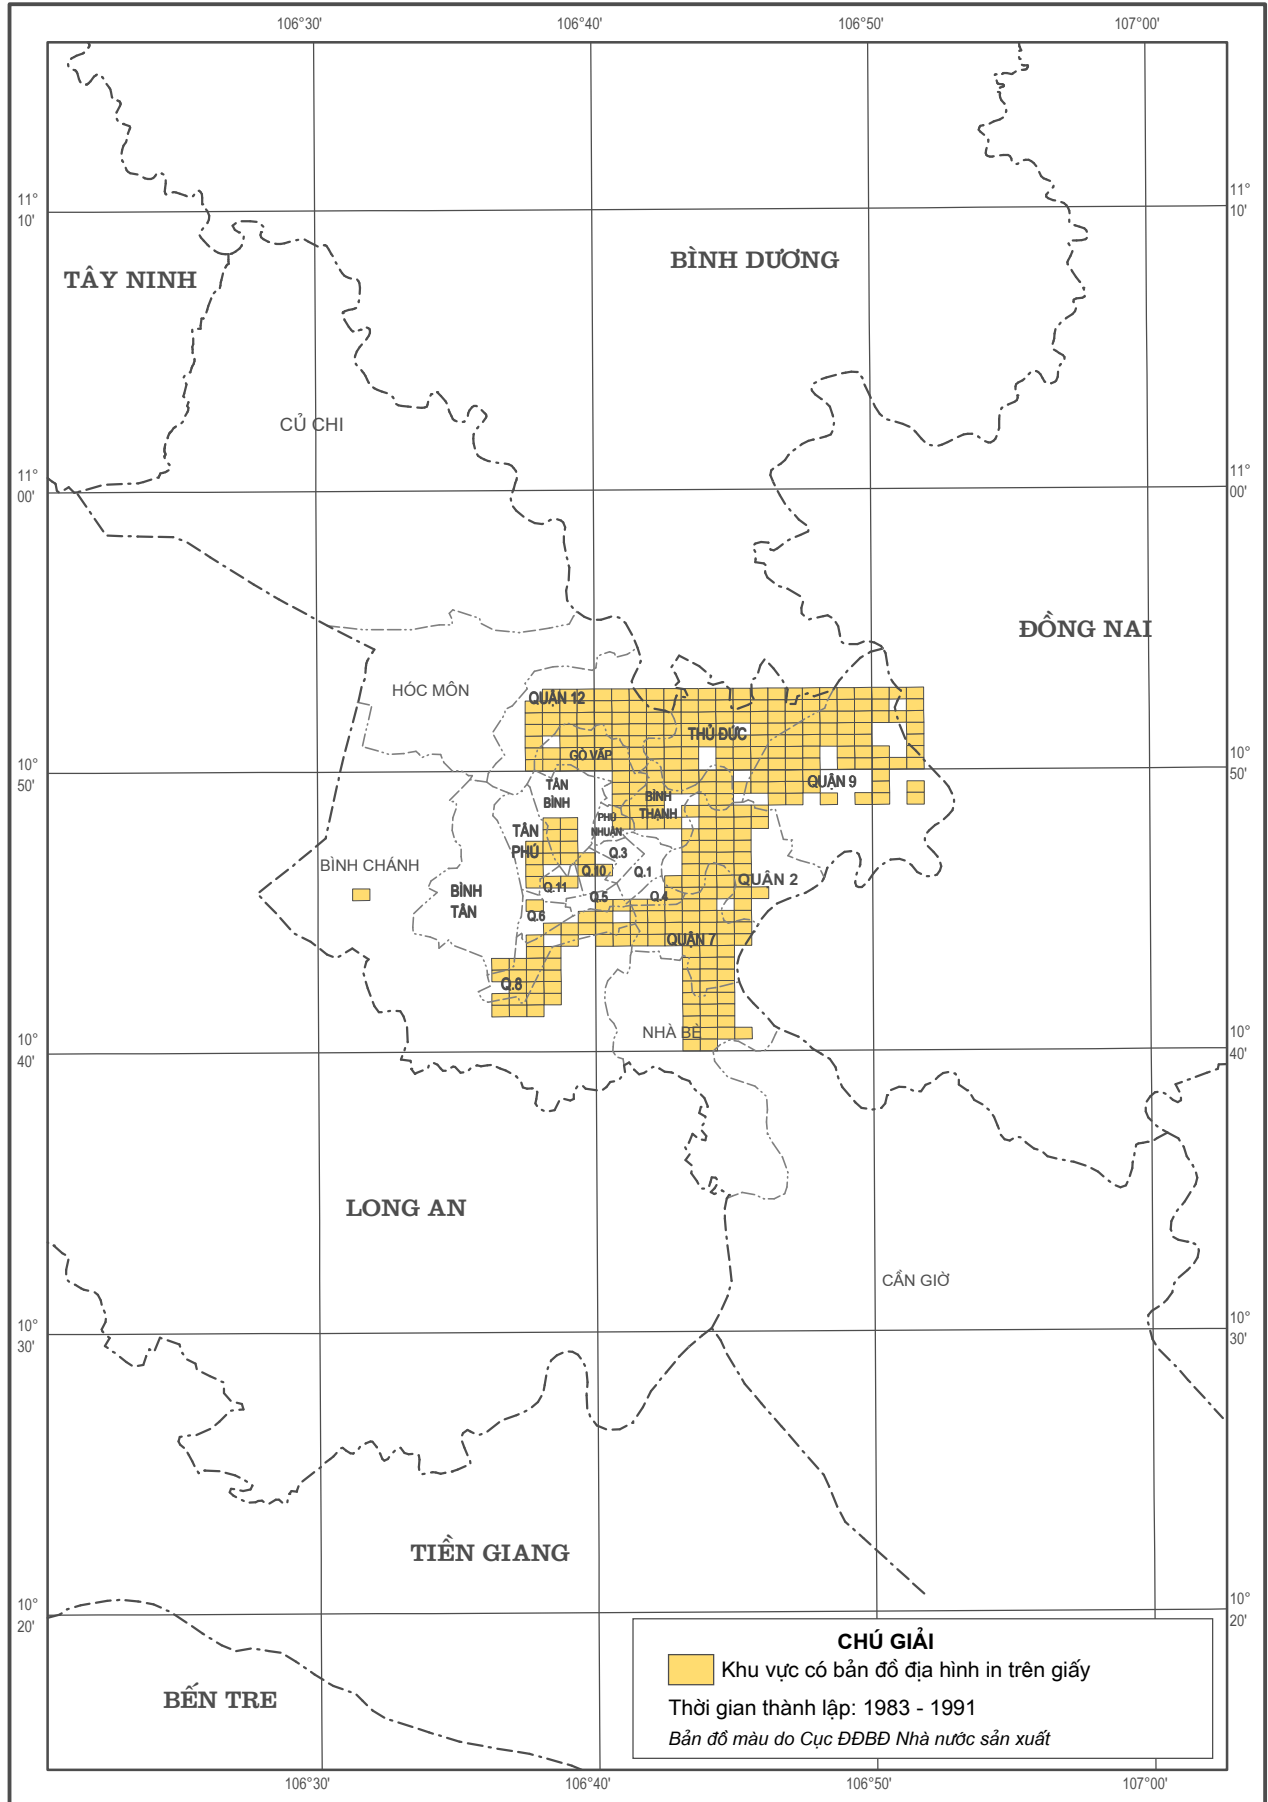

SƠ ĐỒ KHU VỰC CÓ BẢN ĐỒ ĐỊA HÌNH TỶ LỆ 1 : 2 000 HỆ TỌA ĐỘ HN-72 (KHU VỰC THÀNH PHỐ HỒ CHÍ MINH)