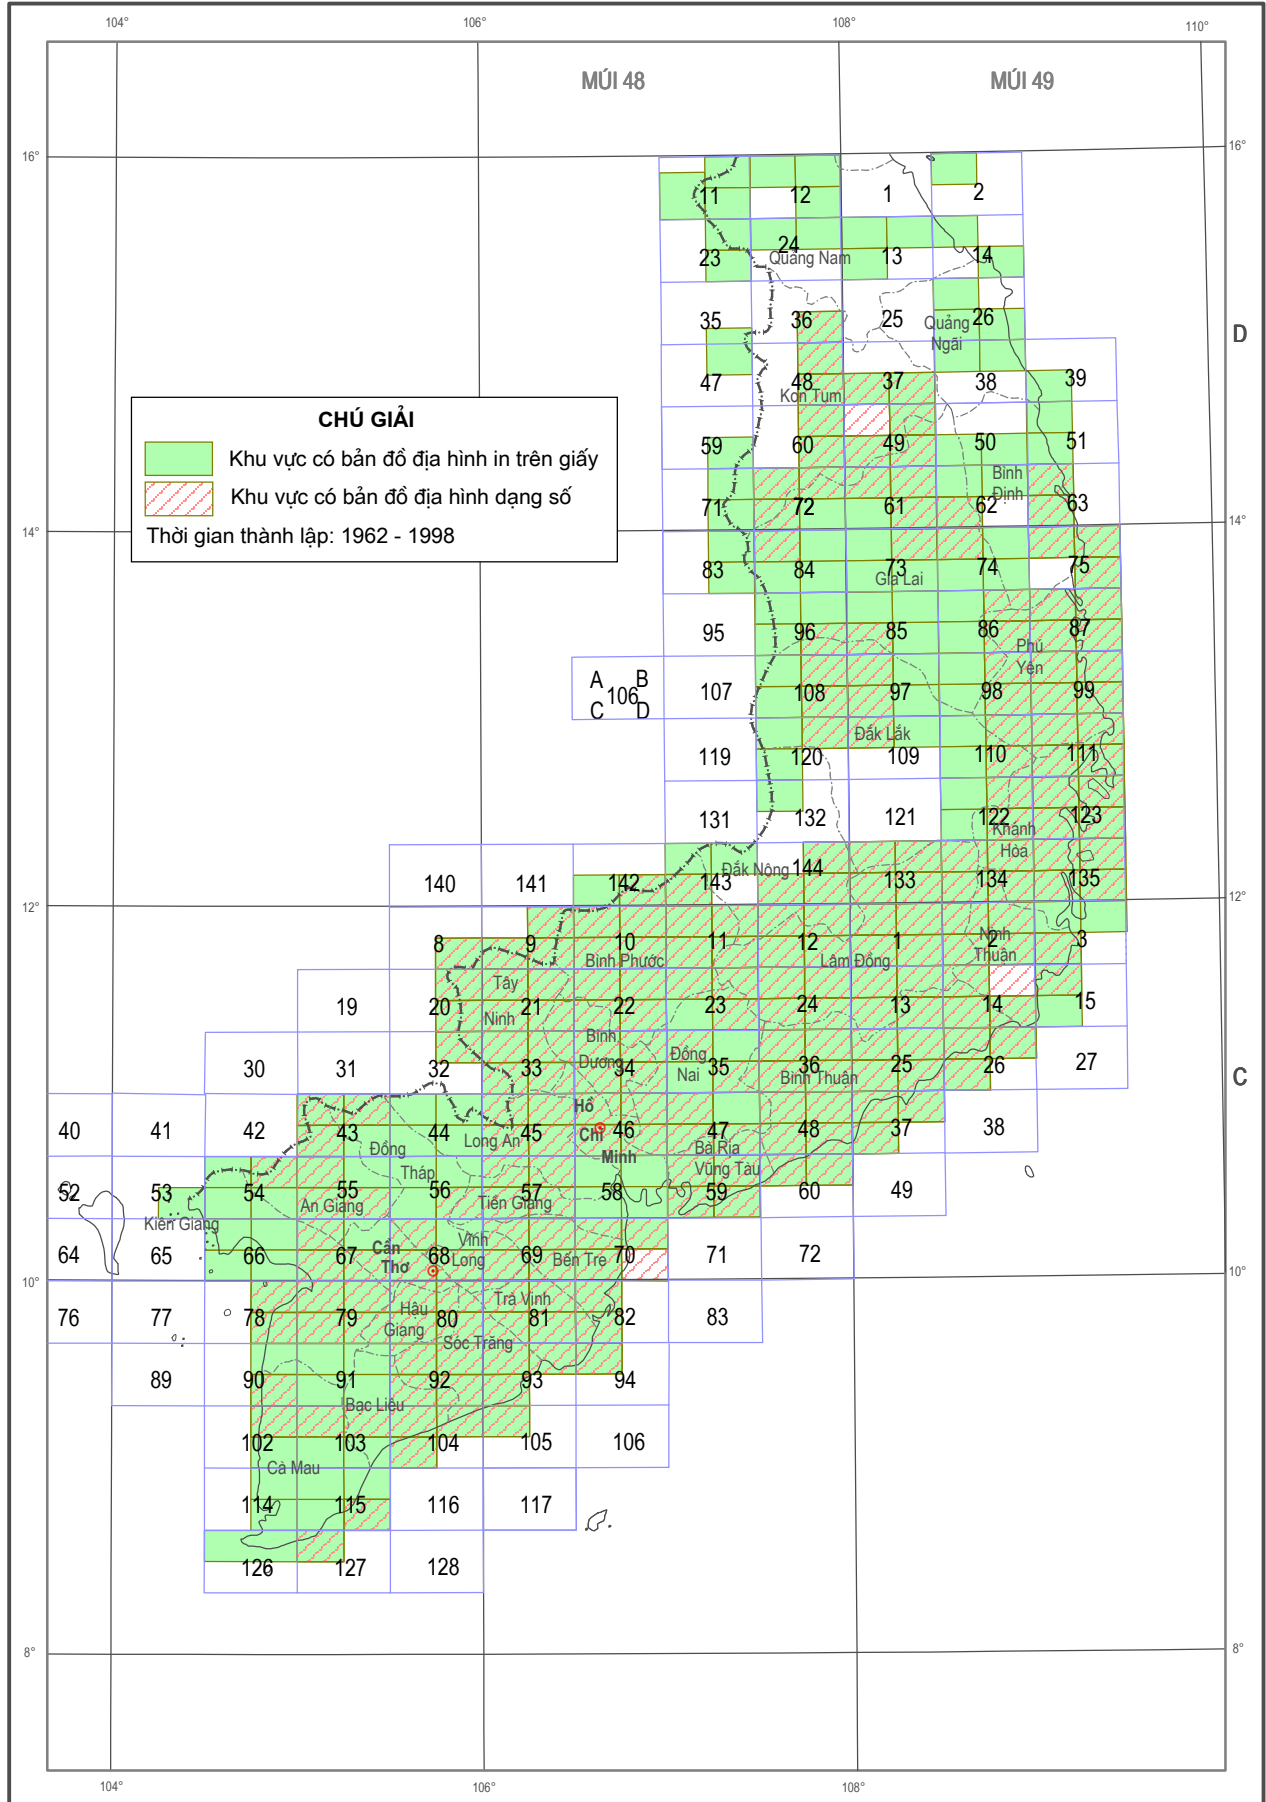

SƠ ĐỒ KHU VỰC CÓ BẢN ĐỒ ĐỊA HÌNH TỶ LỆ 1: 50 000 HỆ TỌA ĐỘ HN-72 (KHU VỰC PHÍA NAM)