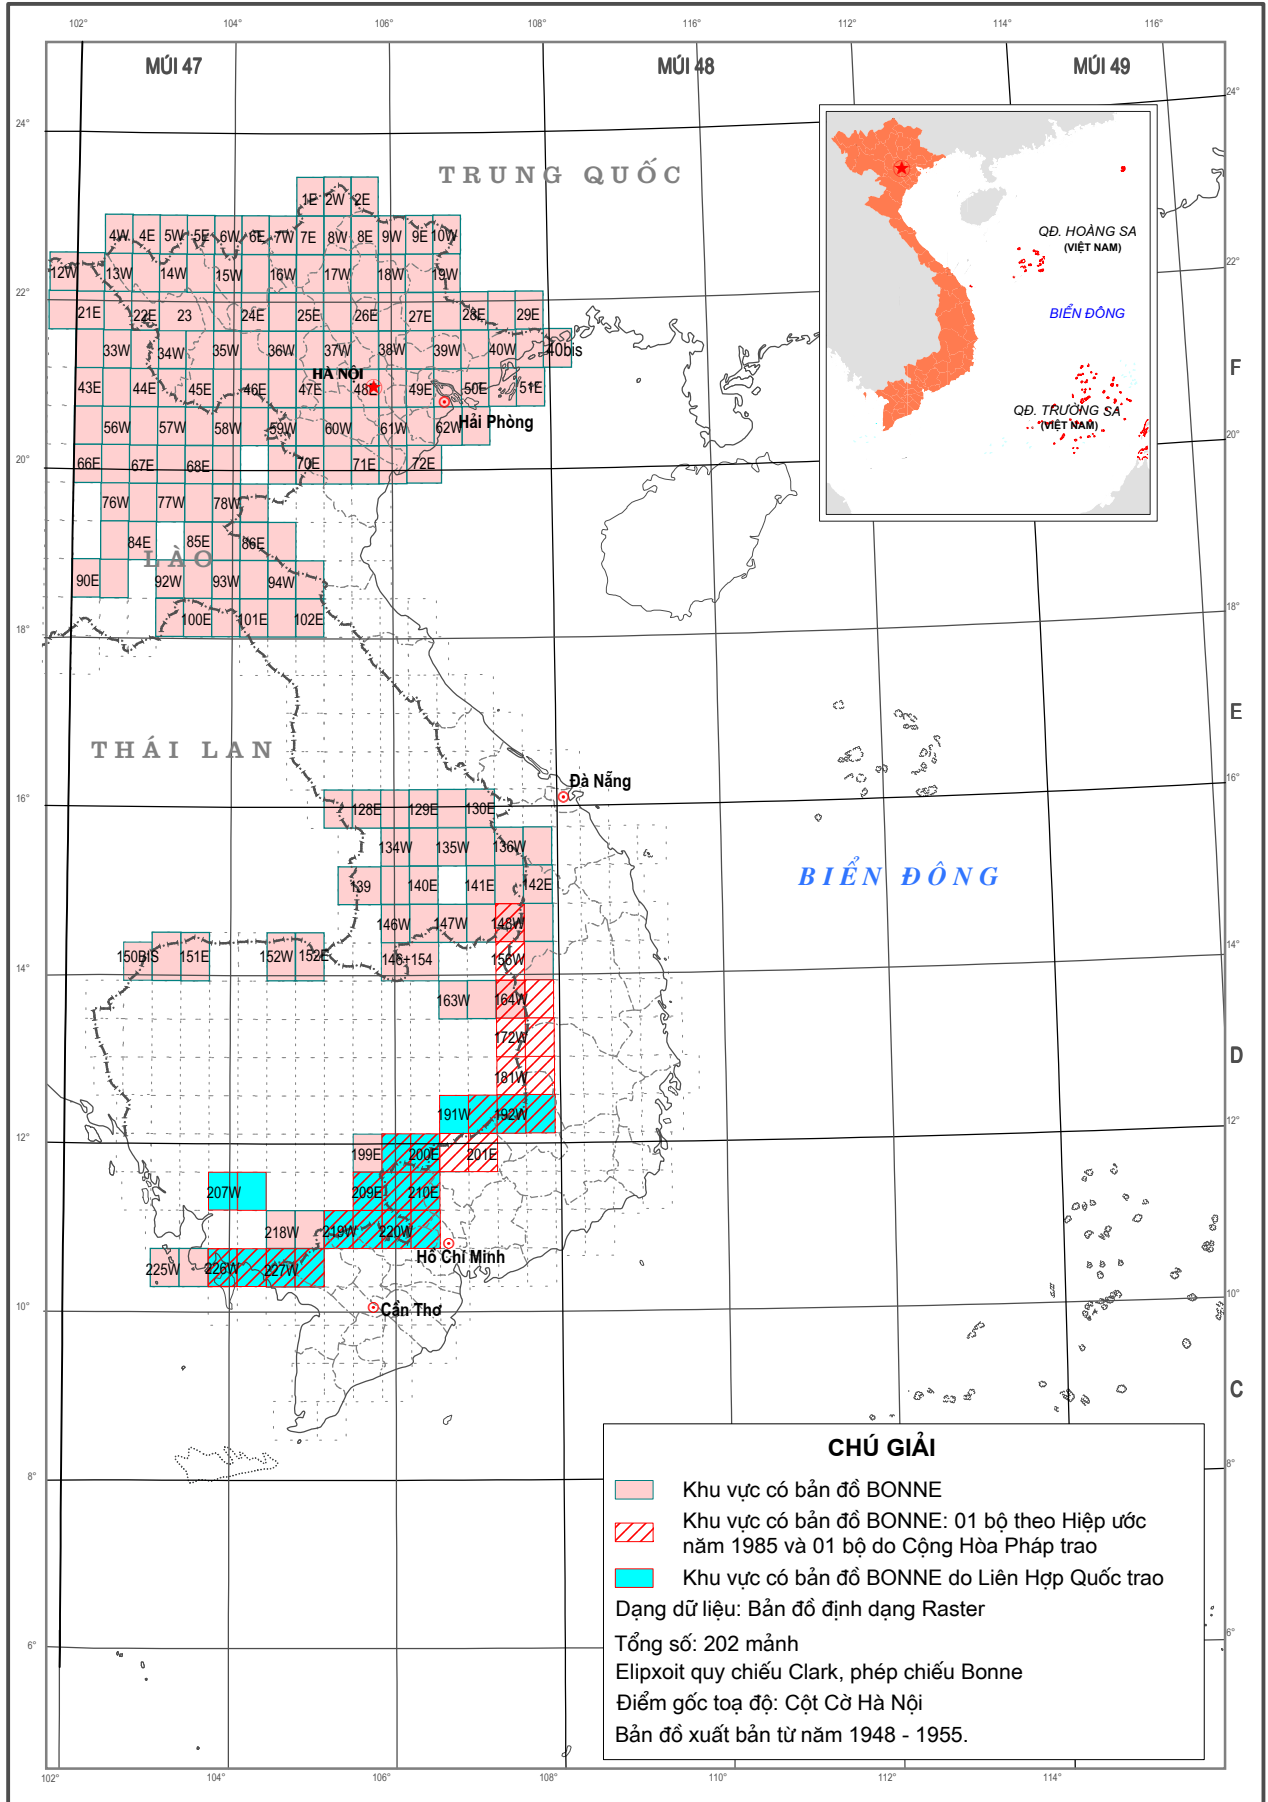

SƠ ĐỒ KHU VỰC CÓ BẢN ĐỒ BONNE TỶ LỆ 1: 100.000