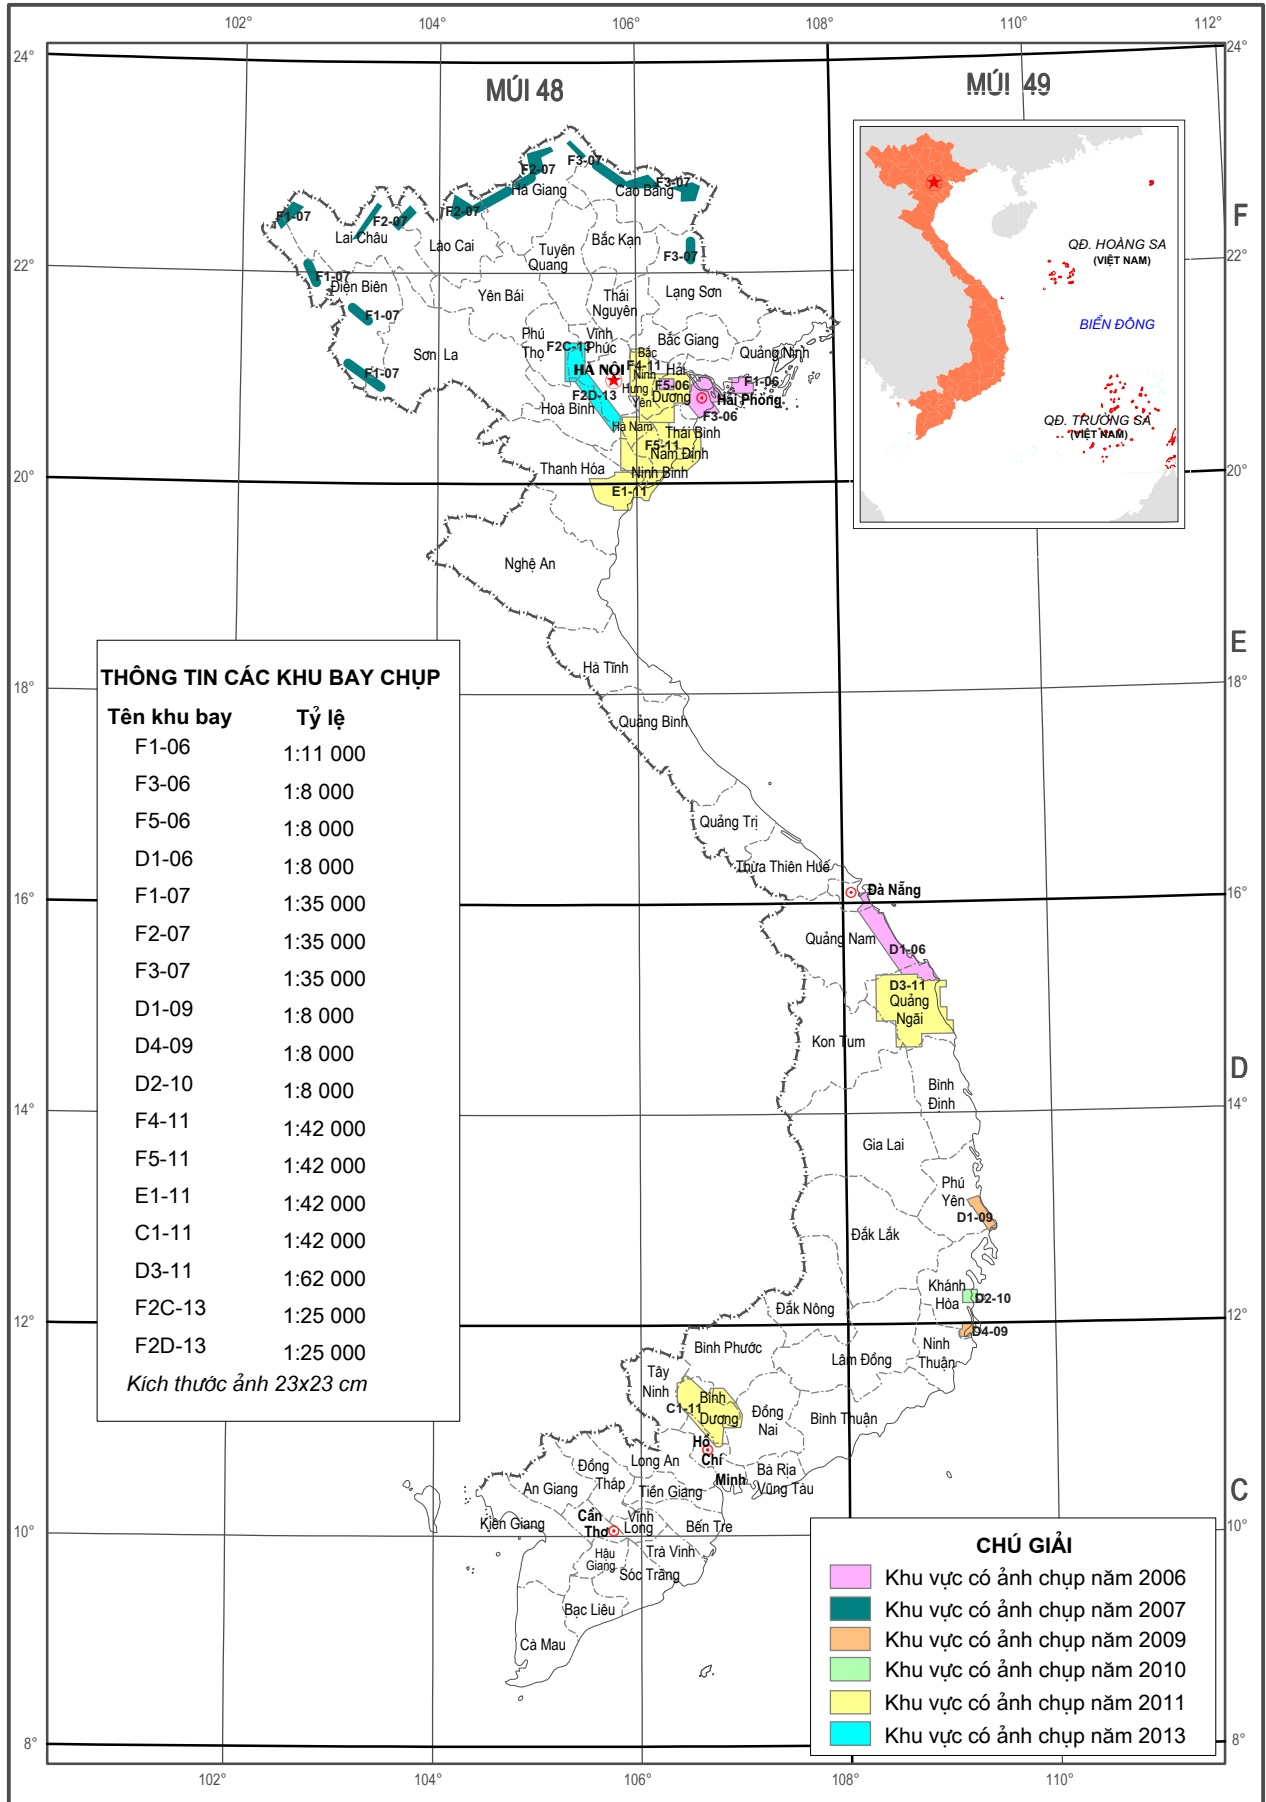

# KHU VỰC CÓ PHIM ẢNH CHỤP THỜI KỲ 2000 - 2005

# KHU VỰC CÓ PHIM ẢNH CHỤP THỜI KỲ 1995 - 1999

<b>THÔNG TIN CÁC KHU ẢNH CHỤP NĂM 1995 – 1999</b>			
<b>TT</b>	<b>KHU CHỤP</b>	<b>NĂM CHỤP</b>	<b>TỶ LỆ</b>
1	F4-95	1995	1/8000
2	F5-95	1995	1/28000
3	F3-95	1995	1/30000
4	D1-95	1995	1/10000
5	D2-95	1995	1/25000
6	D5-96	1996	1/25000
7	V96-16	1996	1/35000
8	V96-14	1996	1/35000
9	V96-12	1996	1/35000
10	V96-15	1996	1/35000
11	V96-13	1996	1/35000
12	VL6-96	1996	1/34000
13	V96-17	1996	1/35000
14	F3-97	1997	1/10000
15	V97-03	1997	1/35000
16	V97-01	1997	1/35000
17	V97-02	1997	1/32000
18	VL1-97	1997	1/34000
19	Bắc Đồng Nai-97	1997	1/3000
20	Nam Đồng Nai-97	1997	1/8500
21	Đông Bắc I-98	1998	1/28000
22	Đông Bắc II-98	1998	1/33000
23	Đông Bắc III-98	1998	1/30700
24	Đông Bắc IV-98	1998	1/31000
25	F3-98	1998	1/10000
26	VL11A-98	1998	1/33000
27	VL11C-98	1998	1/33000
28	VL3-98	1998	1/35000
29	VL5-98	1998	1/34000
30	VL9-98	1998	1/33000
31	VL13(A+B)-98	1998	1/35000
32	V98-07	1998	1/35000
33	VL10-98	1998	1/34000

# KHU VỰC CÓ PHIM ẢNH CHỤP THỜI KỲ 1990 - 1994

# KHU VỰC CÓ PHIM ẢNH CHỤP THỜI KỲ 1958 - 1989