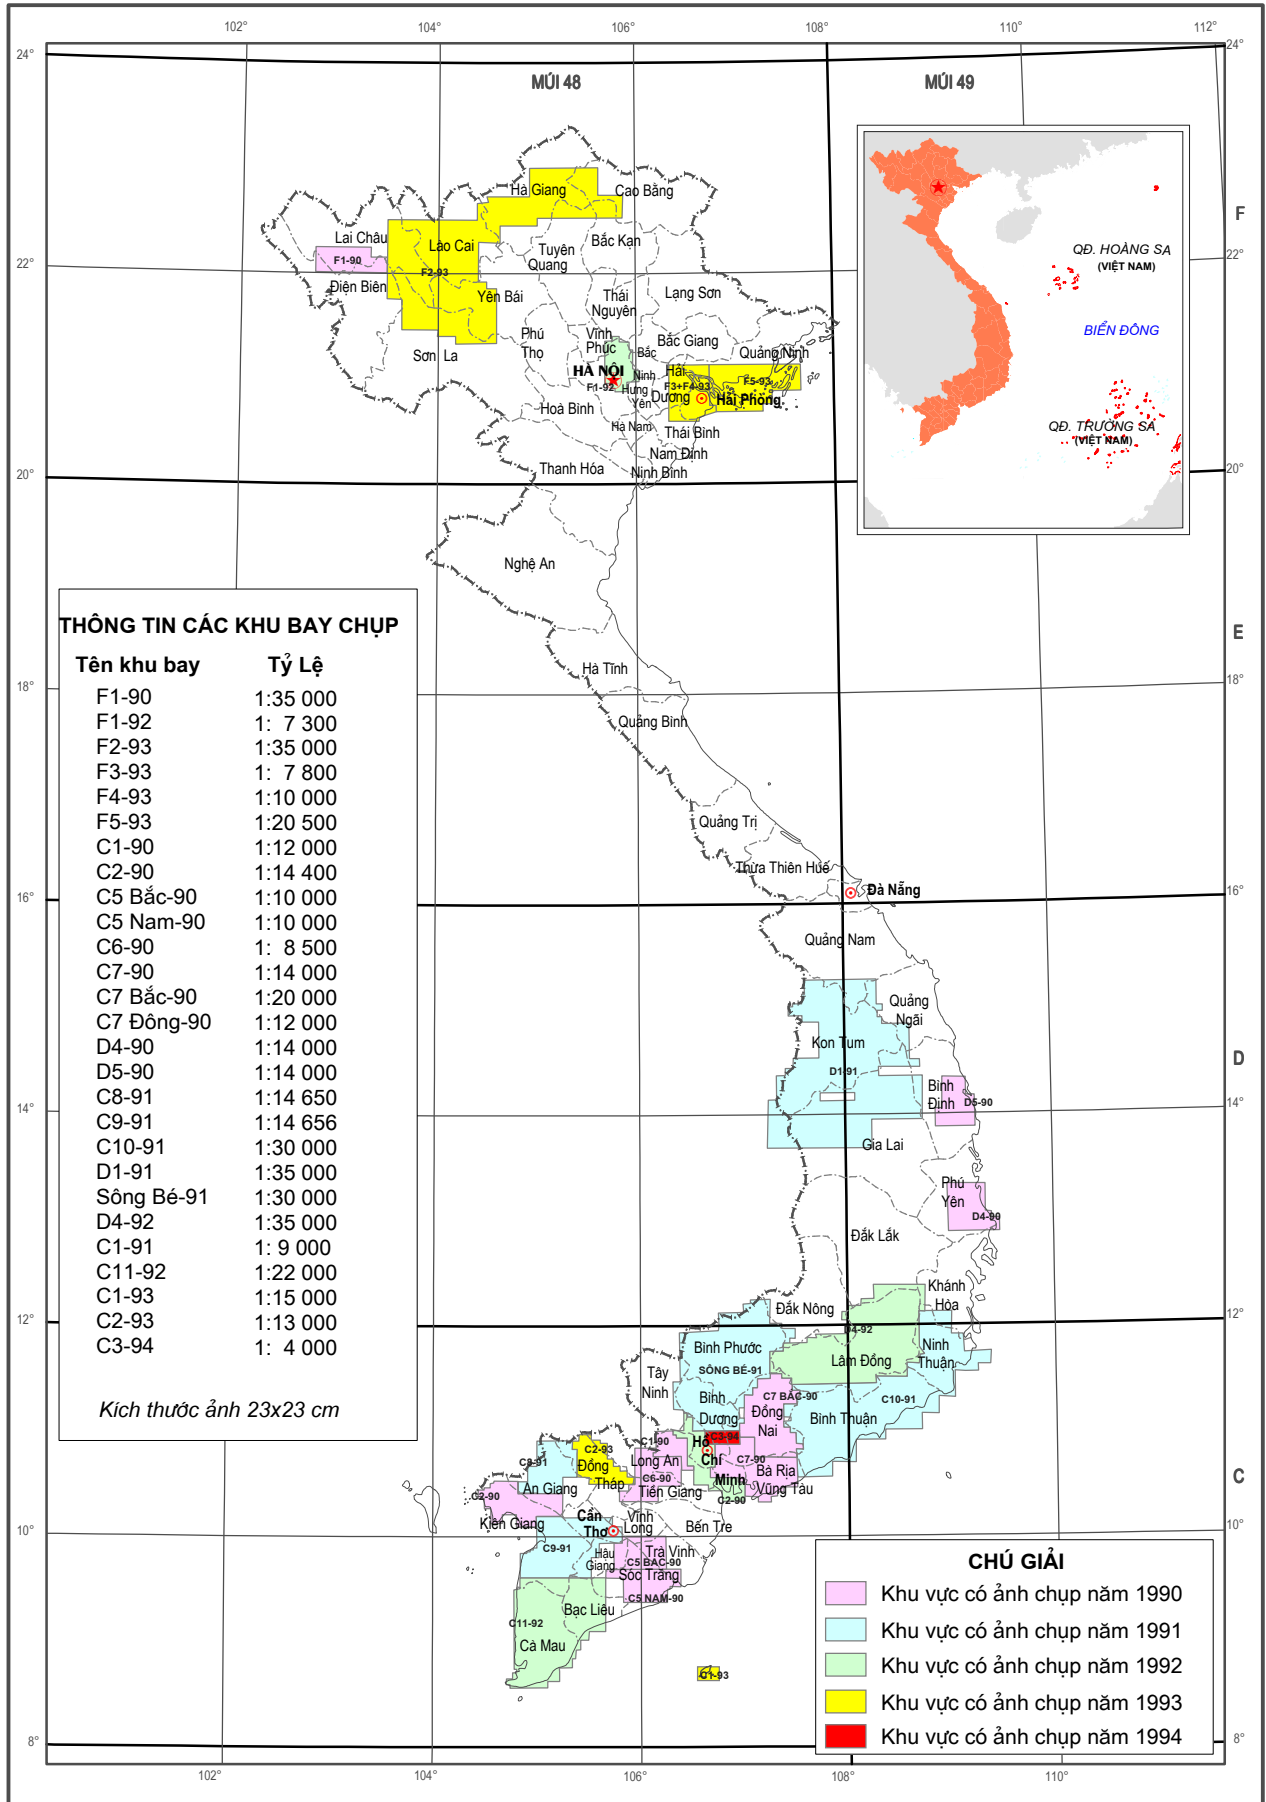

# KHU VỰC CÓ PHIM ẢNH CHỤP THỜI KỲ 2000 - 2005

# KHU VỰC CÓ PHIM ẢNH CHỤP THỜI KỲ 1995 - 1999

<b>THÔNG TIN CÁC KHU ẢNH CHỤP NĂM 1995 – 1999</b>			
<b>TT</b>	<b>KHU CHỤP</b>	<b>NĂM CHỤP</b>	<b>TỶ LỆ</b>
1	F4-95	1995	1/8000
2	F5-95	1995	1/28000
3	F3-95	1995	1/30000
4	D1-95	1995	1/10000
5	D2-95	1995	1/25000
6	D5-96	1996	1/25000
7	V96-16	1996	1/35000
8	V96-14	1996	1/35000
9	V96-12	1996	1/35000
10	V96-15	1996	1/35000
11	V96-13	1996	1/35000
12	VL6-96	1996	1/34000
13	V96-17	1996	1/35000
14	F3-97	1997	1/10000
15	V97-03	1997	1/35000
16	V97-01	1997	1/35000
17	V97-02	1997	1/32000
18	VL1-97	1997	1/34000
19	Bắc Đồng Nai-97	1997	1/3000
20	Nam Đồng Nai-97	1997	1/8500
21	Đông Bắc I-98	1998	1/28000
22	Đông Bắc II-98	1998	1/33000
23	Đông Bắc III-98	1998	1/30700
24	Đông Bắc IV-98	1998	1/31000
25	F3-98	1998	1/10000
26	VL11A-98	1998	1/33000
27	VL11C-98	1998	1/33000
28	VL3-98	1998	1/35000
29	VL5-98	1998	1/34000
30	VL9-98	1998	1/33000
31	VL13(A+B)-98	1998	1/35000
32	V98-07	1998	1/35000
33	VL10-98	1998	1/34000

# KHU VỰC CÓ PHIM ẢNH CHỤP THỜI KỲ 1990 - 1994

# KHU VỰC CÓ PHIM ẢNH CHỤP THỜI KỲ 1958 - 1989