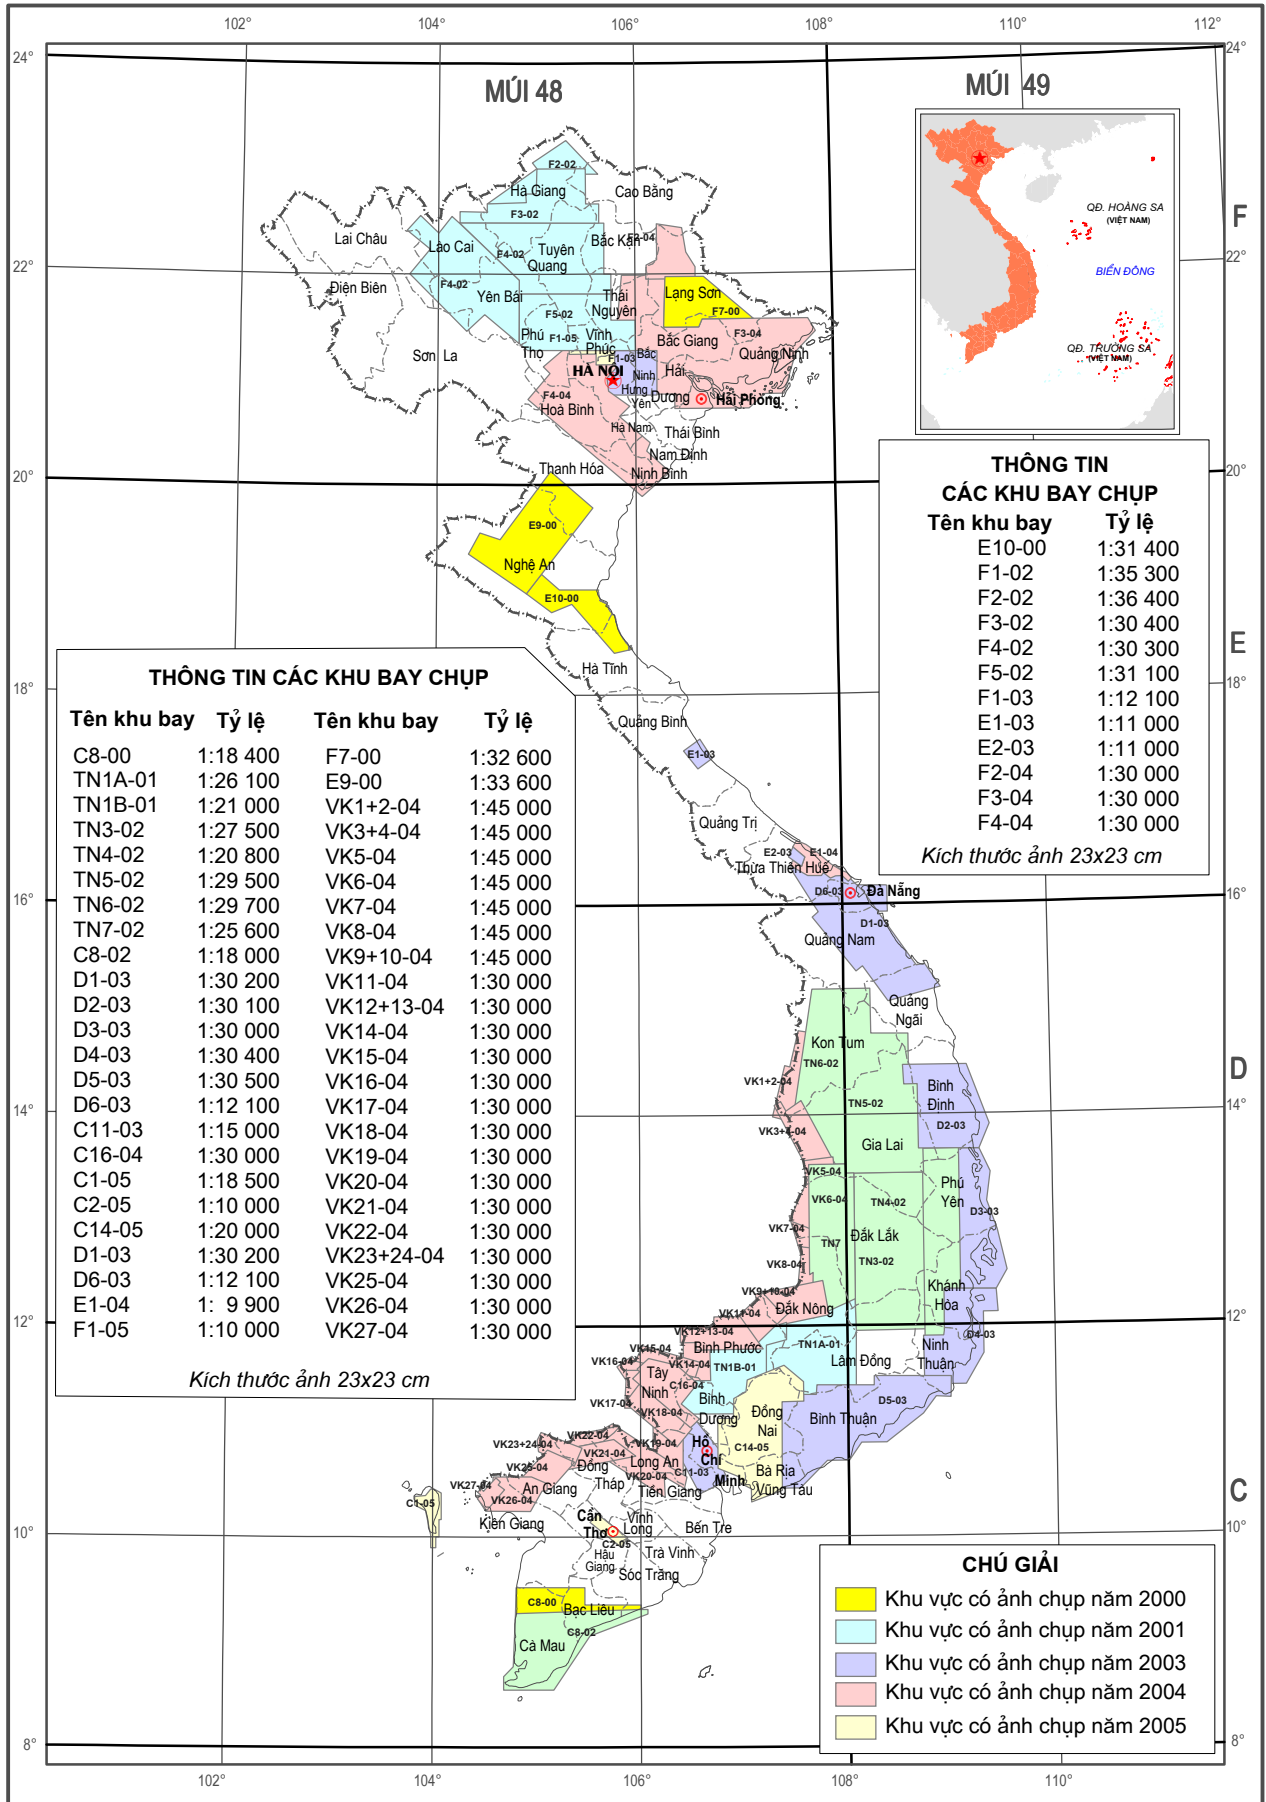

# KHU VỰC CÓ PHIM ẢNH CHỤP THỜI KỲ 2000 - 2005

# KHU VỰC CÓ PHIM ẢNH CHỤP THỜI KỲ 1995 - 1999

<b>THÔNG TIN CÁC KHU ẢNH CHỤP NĂM 1995 – 1999</b>			
<b>TT</b>	<b>KHU CHỤP</b>	<b>NĂM CHỤP</b>	<b>TỶ LỆ</b>
1	F4-95	1995	1/8000
2	F5-95	1995	1/28000
3	F3-95	1995	1/30000
4	D1-95	1995	1/10000
5	D2-95	1995	1/25000
6	D5-96	1996	1/25000
7	V96-16	1996	1/35000
8	V96-14	1996	1/35000
9	V96-12	1996	1/35000
10	V96-15	1996	1/35000
11	V96-13	1996	1/35000
12	VL6-96	1996	1/34000
13	V96-17	1996	1/35000
14	F3-97	1997	1/10000
15	V97-03	1997	1/35000
16	V97-01	1997	1/35000
17	V97-02	1997	1/32000
18	VL1-97	1997	1/34000
19	Bắc Đồng Nai-97	1997	1/3000
20	Nam Đồng Nai-97	1997	1/8500
21	Đông Bắc I-98	1998	1/28000
22	Đông Bắc II-98	1998	1/33000
23	Đông Bắc III-98	1998	1/30700
24	Đông Bắc IV-98	1998	1/31000
25	F3-98	1998	1/10000
26	VL11A-98	1998	1/33000
27	VL11C-98	1998	1/33000
28	VL3-98	1998	1/35000
29	VL5-98	1998	1/34000
30	VL9-98	1998	1/33000
31	VL13(A+B)-98	1998	1/35000
32	V98-07	1998	1/35000
33	VL10-98	1998	1/34000

# KHU VỰC CÓ PHIM ẢNH CHỤP THỜI KỲ 1990 - 1994

# KHU VỰC CÓ PHIM ẢNH CHỤP THỜI KỲ 1958 - 1989